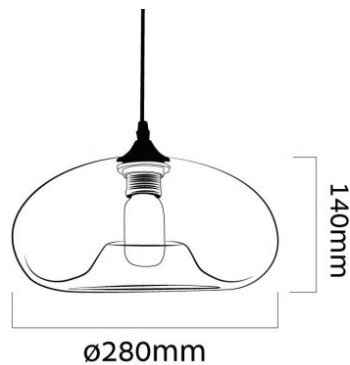

סדרת BALL

גופים דקורטיביים תלויים

סדרת גופים דקורטיביים תלויים דגם BALL, עיצוב אופני ואלגנטי, הרכבה ותחזוקה קלה. בסיס הברגה E27 בצבע שחור, כבל שחור ניתן לכיוון עד 1 מטר. שנתיים אחריות, רמת אטימות IP20. לשימוש פנימי בלבד. מתאים להארת מבואות, חדרי שינה, סלונים, מטבחים ועוד.

IP20

מבנה

גוף זכוכית

גימור

בסיס וכבל שחורים

מקור האור

בסיס נורה הברגה E27
Max 60W לנורה

ישומים

גופי תאורה דקורטיביים אופנתיים ואלגנטיים מתאימים להארת מבואות, חדרי הלבשה, סלונים, מטבחים ועוד.

בתונים טכניים BALL-A

מק"ט	תיאור	הספק	סוג הברגה	צבע הגוף	מבנה הגוף	קוטר (mm)	גובה (mm)
OM-BALL-A-AM	גוף תאורה תלוי דקורטיבי BALL-A	60W	E27	ענבר	זכוכית	Ø280	140
OM-BALL-A-CL	גוף תאורה תלוי דקורטיבי BALL-A	60W	E27	שקוף	זכוכית	Ø280	140
OM-BALL-A-SG	גוף תאורה תלוי דקורטיבי BALL-A	60W	E27	מעושן	זכוכית	Ø280	140

שקוף

מעושן

ענבר

בתונים טכניים BALL-B

גובה (mm)	קוטר (mm)	מבנה הגוף	צבע הגוף	סוג הברגה	הספק	תיאור	מק"ט
190	Ø280	זכוכית	ענבר	E27	60W	גוף תאורה תלוי דקורטיבי BALL-B	OM-BALL-B-AM
190	Ø280	זכוכית	שקוף	E27	60W	גוף תאורה תלוי דקורטיבי BALL-B	OM-BALL-B-CL
190	Ø280	זכוכית	מעושן	E27	60W	גוף תאורה תלוי דקורטיבי BALL-B	OM-BALL-B-SG