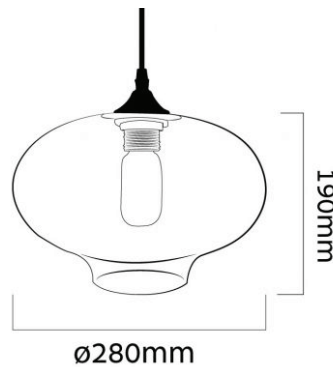

סדרת BALL

גופים דקורטיביים תלויים

סדרת גופים דקורטיביים תלויים דגם BALL, עיצוב אופני ואלגנטי, הרכבה ותחזוקה קלה. בסיס הברגה E27 בצבע שחור, כבל שחור ניתן לכיוון עד 1 מטר. שנתיים אחריות, רמת אטימות IP20. לשימוש פנימי בלבד. מתאים להארת מבואות, חדרי שינה, סלונים, מטבחים ועוד.

גופי תאורה דקורטיביים אופנתיים ואלגנטיים מתאימים להארת מבואות, חדרי הלבשה, סלונים, מטבחים ועוד.

בתונים טכניים BALL-A

מק"ט	תיאור	הספק	סוג הברגה	צבע הגוף	מבנה הגוף	קוטר (mm)	גובה (mm)
OM-BALL-A-AM	גוף תאורה תלוי דקורטיבי BALL-A	60W	E27	ענבר	זכוכית	Ø280	140
OM-BALL-A-CL	גוף תאורה תלוי דקורטיבי BALL-A	60W	E27	שקוף	זכוכית	Ø280	140
OM-BALL-A-SG	גוף תאורה תלוי דקורטיבי BALL-A	60W	E27	מעושן	זכוכית	Ø280	140

שקוף

מעושן

ענבר

בתונים טכניים BALL-B

גובה (mm)	קוטר (mm)	מבנה הגוף	צבע הגוף	סוג הברגה	הספק	תיאור	מק"ט
190	Ø280	זכוכית	ענבר	E27	60W	גוף תאורה תלוי דקורטיבי BALL-B	OM-BALL-B-AM
190	Ø280	זכוכית	שקוף	E27	60W	גוף תאורה תלוי דקורטיבי BALL-B	OM-BALL-B-CL
190	Ø280	זכוכית	מעושן	E27	60W	גוף תאורה תלוי דקורטיבי BALL-B	OM-BALL-B-SG

שקוף

מעושן

ענבר

נתונים טכניים BALL-C

מק"ט	תיאור	הספק	סוג הברגה	צבע הגוף	מבנה הגוף	קוטר (mm)	גובה (mm)
OM-BALL-C-AM	גוף תאורה תלוי דקורטיבי BALL-C	60W	E27	ענבר	זכוכית	Ø250	250
OM-BALL-C-CL	גוף תאורה תלוי דקורטיבי BALL-C	60W	E27	שקוף	זכוכית	Ø250	250
OM-BALL-C-SG	גוף תאורה תלוי דקורטיבי BALL-C	60W	E27	מעושן	זכוכית	Ø250	250