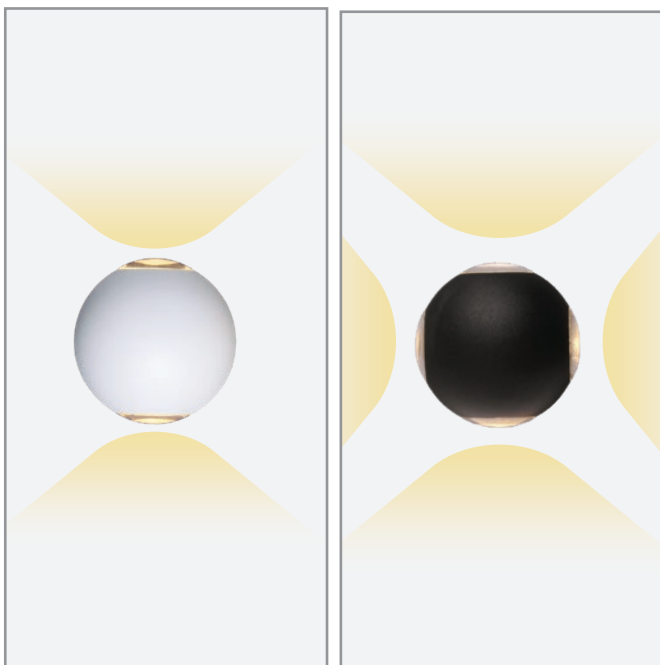

גוף תאורה צמוד קיר/חומה אפ&דאון

גוף תאורה צמוד קיר / חומה אפ & דאון מסדרת MARS מוגני מים בעיצוב מודרני. הרכבה קלה ללא צורך בחציבה ותחזוקה קלה. מגיע באור חם 3000K, בגימור שחור או לבן לבחירה. רמת אטימות IP65. אידיאלי לשימוש בחצרות, כניסות לבתים, תאורה היקפית ועוד.

מבנה

יציקת אלומיניום

גימור

לבן מט
שחור מט

מקור האור

מודול לד באיכות גבוהה
ונצילות אורית 118Lm/W
מקדם מסירת צבע CRI 80

ישומים:

גוף תאורה צמוד קיר/חומה אפ&דאון אידיאלי לשימוש בחצרות, כניסות לבתים, תאורה היקפית ועוד.

נתונים טכניים

קוטר (mm)	גובה (mm)	צבע גוף	לומן לווואט (lm/W)	גוון אור (K)	הספק	תיאור	מק"ט
Ø105	75	שחור	118lm/W	3000K	2X3W	צמוד קיר/חומה אפ&דאון	OM-MARS-2X3W-BK-W
Ø105	75	לבן	118lm/W	3000K	2X3W	צמוד קיר/חומה אפ&דאון	OM-MARS-2X3W-WH-W
Ø105	75	שחור	118lm/W	3000K	4X3W	צמוד קיר/חומה אפ&דאון 4 ראשים	OM-MARS-4X3W-BK-W
Ø105	75	לבן	118lm/W	3000K	4X3W	צמוד קיר/חומה אפ&דאון 4 ראשים	OM-MARS-4X3W-WH-W

MARS-2X3W

UP & DOWN

פיזור אור מעלה ומטה
ניתן להתקין בכל זווית

MARS-4X3W

UP & DOWN

פיזור אור ל-4 כיוונים
ניתן להתקין בכל זווית