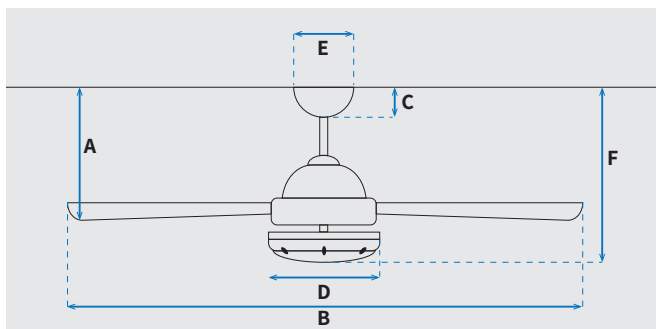

מק"טים: NTP-PALIP44-LED-BK
NTP-PALIP44-LED-WH
NTP-PALIP44-LED-BKWD
NTP-PALIP44-LED-WHWD

מאוורר תקרה דקורטיבי מוגן מים לפרגולות ומרפסות IP44 מבית המותג NORTHER. בקוטר 52", מתאים לחדרים בגודל עד 20-25 מ"ר. מנוע DC עוצמתי ושקט במיוחד בעל יעילות אנרגטית גבוהה, הפעלה באמצעות שלט. 6 מהירויות. גוף תאורה לד הספק 24W, גוון אור משתנה, ניתן לעמעום מגיע בשחור, לבן, שחור ועץ, לבן ועץ. 10 שנות אחריות על המנוע ושנה אחריות על חלקים.

נתונים טכניים

כללי	
PALMA	סדרה
שלט	הפעלה באמצעות
6	מספר מהירויות
פונקציות מיוחדות	טיימר, מצב חורף (פעולה הפוכה של המאוורר)
46	עוצמת רעש מירבית db
199	זרימת אוויר m ³ /Min
עד 20-25 מ"ר	מתאים לחדר בגודל
באמצעות מוט בלבד (כלול)	סוג התקנה
10 שנים על המנוע, שנה על גוף המאוורר	שנות אחריות

שרטוט

מידות (ס"מ)

27/39.5	A. מהתקרה ללהב הנמוך ביותר
133	B. מקצה כנף לקצה כנף
6.4	C. מהתקרה לקצה החופה
20.3	D. רוחב כיסוי מנוע
15	E. רוחב חופה
35/47.5	F. מהתקרה עד קצה חיפוי התאורה

מנוע	
DC Motor	סוג מנוע
200	סיבובי מנוע לדקה (max)
32W	הספק מנוע בוואט (max)

גוף	
"52	קוטר באינץ'
132	קוטר בס"מ
סוג גוף תאורה	24W LED, גוון אור משתנה, ניתן לעמעום
דרגת אטימות	IP44 - שימוש פנימי וחימוני מקורה
מספר להבים	3
חומר גלם להבים	ABS
צבע כנפיים	שחור/לבן/עץ
גימור גוף	שחור/לבן
אורך מוט (ס"מ)	12.7/25.4