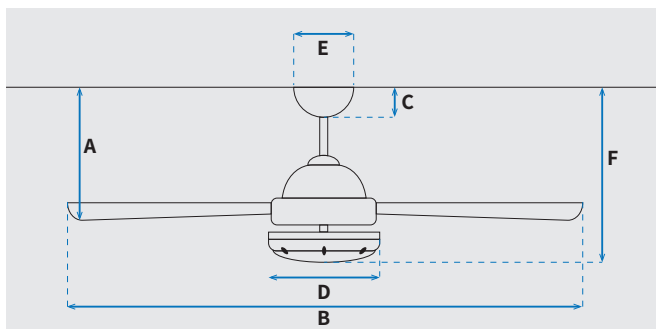

IP44

מק"טים: NTP-VENIP44-LED-BK

NTP-VENIP44-LED-WH

NTP-VENIP44-LED-BKWD

NTP-VENIP44-LED-WHWD

מאוורר תקרה דקורטיבי מוגן מים לפרגולות ומרפסות IP44 מבית המותג NORTHER. בקוטר 52", מתאים לחדרים בגודל עד 20-25 מ"ר. מנוע DC עוצמתי ושקט במיוחד בעל יעילות אנרגטית גבוהה, הפעלה באמצעות שלט. 6 מהירויות. גוף תאורה לד הספק 24W, גוון אור משתנה, ניתן לעמעום מגיע בשחור, לבן, שחור ועץ, לבן ועץ. 10 שנות אחריות על המנוע ושנה אחריות על חלקים.

## נתונים טכניים

כללי	
VENTO	סדרה
שלט	הפעלה באמצעות
6	מספר מהירויות
פונקציות מיוחדות	טיימר, מצב חורף (פעולה הפוכה של המאוורר)
46	עוצמת רעש מירבית db
199	זרימת אוויר m <sup>3</sup> /Min
עד 20-25 מ"ר	מתאים לחדר בגודל
באמצעות מוט בלבד (כלול)	סוג התקנה
10 שנים על המנוע, שנה על גוף המאוורר	שנות אחריות

מנוע	
DC Motor	סוג מנוע
200	סיבובי מנוע לדקה (max)
33W	הספק מנוע בוואט (max)

גוף	
52"	קוטר באינץ'
132	קוטר בס"מ
24W LED	סוג גוף תאורה
IP44 - שימוש פנימי וחיפוי מקורה	דרגת אטימות
3	מספר להבים
ABS	חומר גלם להבים
שחור/לבן/עץ	צבע כנפיים
שחור/לבן	גימור גוף
12.7/25.4	אורך מוט (ס"מ)

## מידות (ס"מ)

27/39.5	A. מהתקרה ללהב הנמוך ביותר
133	B. מקצה כנף לקצה כנף
6.4	C. מהתקרה לקצה החופה
20.3	D. רוחב כיסוי מנוע
15	E. רוחב חופה
35.6/48.1	F. מהתקרה עד קצה חיפוי התאורה