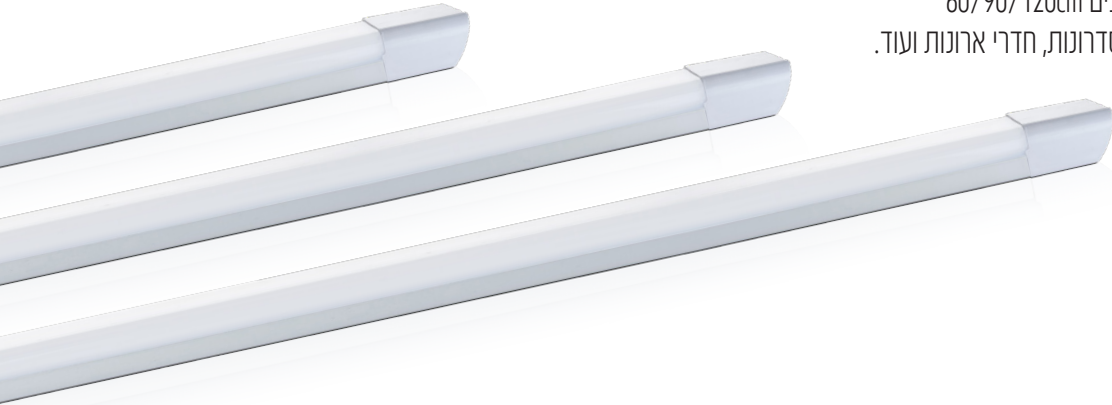

גוף תאורה צמוד קיר/תקרה לינארי סדרת בי, כולל כבל הזנה עד  
אמצע הגוף, בדרגת יעילות אורית גבוהה 100Lm/W, כולל כפתור CCT  
לבחירת גוון האור הרצוי 3000\4000\6500K, מגיע בצבע לבן  
אורך חיים עד 30,000 ש"ע, מגיע ב- 3 אורכים 60/90/120cm  
שנתיים אחריות, ייעודי להארת מטבחים, מסדרונות, חדרי ארונות ועוד.

#### מבנה

IRON + PC

#### גימור

לבן