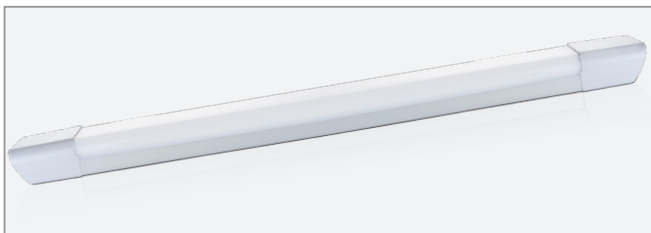

גוף תאורה צמוד קיר/תקרה לינארי סדרת בי, כולל כבל הזנה עד  
אמצע הגוף, בדרגת יעילות אורית גבוהה 100Lm/W, כולל כפתור CCT  
לבחירת גוון האור הרצוי 3000\4000\6500K, מגיע בצבע לבן  
אורך חיים עד 30,000 ש"ע, מגיע ב- 3 אורכים 60/90/120cm  
שנתיים אחריות, ייעודי להארת מטבחים, מסדרונות, חדרי ארונות ועוד.

#### מבנה

IRON + PC

#### גימור

לבן