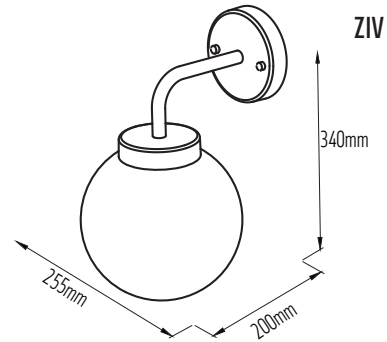

גימור

שחור

מקור האור

בסיס נורה הברגה E27

Max 40W

נורה אינה כלולה

תקנים

RoHS CE

ישומים:

גופי תאורה דקורטיביים אידיאלי לשימוש בחצרות, כניסות לבתים, תאורה היקפית ועוד.

IP54

דרגת אטימות

CE RoHS

נתונים טכניים

מק"ט	תיאור	הספק (Max)	חבנה הגוף	כיסוי (Globe)	קוטר זכוכית (mm)	גובה (mm)	רוחב (mm)	עומק (mm)
BBL-GLORY-IP54-HW	צמוד קיר דקורטיבי דגם GLORY	40W	IRON+PMMA	לבן	Ø200	317	285	200
BBL-GLORY-IP54-AMBR	צמוד קיר דקורטיבי דגם GLORY	40W	IRON+PMMA	אמבר	Ø200	317	285	200
BBL-ZIV-IP54-WH	צמוד קיר דקורטיבי דגם ZIV	40W	IRON+PMMA	לבן	Ø200	340	255	200
BBL-ZIV-IP54-AMBR	צמוד קיר דקורטיבי דגם ZIV	40W	IRON+PMMA	אמבר	Ø200	340	255	200