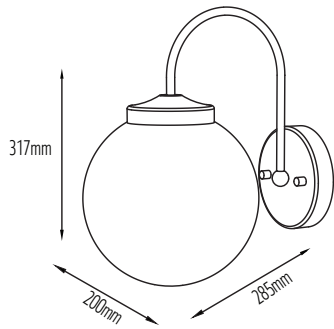

סדרת BUBBLE

גופים דקורטיביים הברגה E27

סדרת BUBBLE גופים דקורטיביים צמודי קיר הברגה E27 נורה אינה כלול. הרכבה ותחזוקה קלה. מגוון דגמים שונים. 12 חודשי אחריות, לשימוש חיצוני בהתאם לרמת האטימות IP54. אידיאלי לשימוש בחצרות, כניסות לבתים, תאורה היקפית ועוד.

גימור

שחור

מקור האור

בסיס נורה הברגה E27

Max 40W

נורה אינה כלולה

תקנים

RoHS CE

ישומים:

גופי תאורה דקורטיביים אידיאלי לשימוש בחצרות, כניסות לבתים, תאורה היקפית ועוד.

IP54

דרגת אטימות

CE RoHS

נתונים טכניים

מק"ט	תיאור	הספק (Max)	חבנה הגוף	כיסוי (Globe)	קוטר זכוכית (mm)	גובה (mm)	רוחב (mm)	עומק (mm)
BBL-GLORY-IP54-HW	צמוד קיר דקורטיבי דגם GLORY	40W	IRON+PMMA	לבן	Ø200	317	285	200
BBL-GLORY-IP54-AMBR	צמוד קיר דקורטיבי דגם GLORY	40W	IRON+PMMA	אמבר	Ø200	317	285	200
BBL-ZIV-IP54-WH	צמוד קיר דקורטיבי דגם ZIV	40W	IRON+PMMA	לבן	Ø200	340	255	200
BBL-ZIV-IP54-AMBR	צמוד קיר דקורטיבי דגם ZIV	40W	IRON+PMMA	אמבר	Ø200	340	255	200