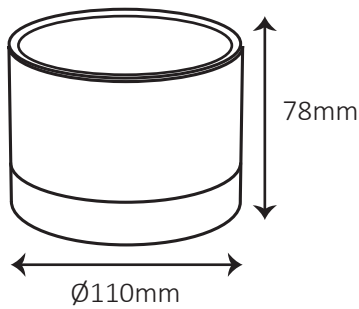

נתונים טכניים

גובה (mm)	קוטר (mm)	צבע הגוף	מבנה הגוף	לומן (lm)	גוון אור (K)	הספק	תיאור	מק"ט
78	Ø110	שחור + עץ	אלומיניום + עץ	900	CCT 3000K/4000K/6000K	10W	צילינדר צמוד תקרה	OM-CHIC-10W-CCT-BK
78	Ø110	לבן + עץ	אלומיניום + עץ	900	CCT 3000K/4000K/6000K	10W	צילינדר צמוד תקרה	OM-CHIC-10W-CCT-WH
100	Ø150	שחור + עץ	אלומיניום + עץ	1800	CCT 3000K/4000K/6000K	20W	צילינדר צמוד תקרה	OM-CHIC-20W-CCT-BK
100	Ø150	לבן + עץ	אלומיניום + עץ	1800	CCT 3000K/4000K/6000K	20W	צילינדר צמוד תקרה	OM-CHIC-20W-CCT-WH

10W