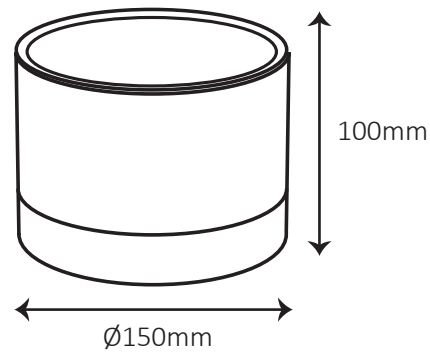

20W

שרטוטים