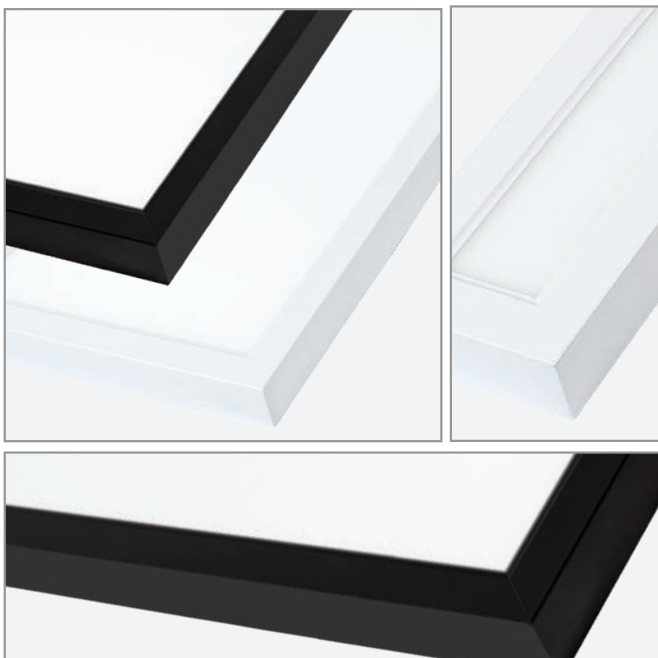

ישומים:

פאנל לד שקוע כולל קליפסים להתקנה על הטיח.
מיועד לשימוש פנימי ומתאים להארת משרדים, בתי חולים, בתי ספר,
מוסדות שונים או בתים