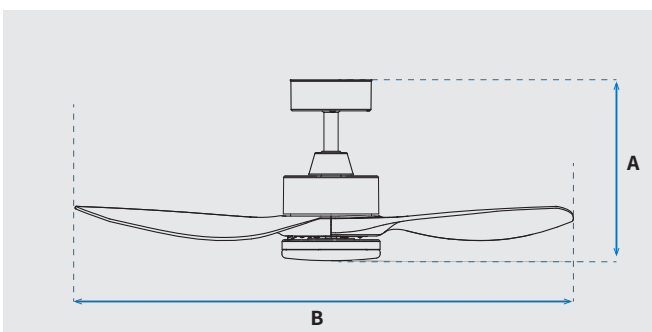

מק"טים: NTP-CLS42-BK-LED

NTP-CLS42-WH-LED

NTP-CLS42-WHBW-LED

מאוורר תקרה דקורטיבי מבית המותג NORTHER. בקוטר 42", מתאים לחדר/חלל בגודל עד 15m². מנוע DC עוצמתי ושקט במיוחד בעל יעילות אנרגטית גבוהה, הפעלה באמצעות שלט. 6 מהירויות. גוף תאורה לד הספק 18W, גוון אור משתנה מגיע בשחור, לבן ולבן-עץ. 10 שנות אחריות על חלקים.

נתונים טכניים

כללי	
CLASSICO	סדרה
שלט	הפעלה באמצעות
6	מספר מהירויות
פונקציות מיוחדות	טיימר, מצב חורף (פעולה הפוכה של המאוורר)
46	עוצמת רעש db
125	זרימת אוויר m ³ /Min
עד 15 מ"ר	מתאים לחדר/חלל בגודל עד (m ²)
באמצעות מוט בלבד (כלול)	סוג התקנה
10 שנים על המנוע, שנה על גוף המאוורר	שנות אחריות

שרטוט

מידות (ס"מ)

34.3/46.8	A. מהתקרה עד קצה חיפוי התאורה
106.6	B. מקצה כנף לקצה כנף

מנוע	
DC Motor	סוג מנוע
235	סיבובי מנוע לדקה (max)
35W	הספק מנוע בוואט (max)

גוף	
"42	קוטר באינץ'
106.6	קוטר בס"מ
18W LED	סוג גוף תאורה
IP20 - שימוש פנימי	דרגת אטימות
3	מספר להבים
ABS	חומר גלם להבים
שחור/לבן/עץ	צבע כנפיים
שחור/לבן/לבן	גימור גוף
12.5/25	אורך מוט (ס"מ)