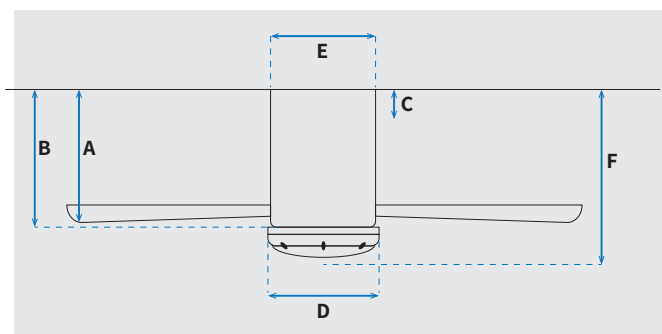

**נתונים טכניים**

כללי	
סדרה	Carla
הפעלה באמצעות	שלט
מספר מהירויות	6
פונקציות מיוחדות	מצב חורף (פעולה הפוכה של המאורר)
עוצמת רעש db	48
זרימת אוויר m <sup>3</sup> /Min	187.55
מתאים לחדר בגודל	עד 25 מ"ר
מידות אריזה (ס"מ)	62.5X23.5X27.5CM
סוג התקנה	צמוד תקרה
זווית התקנה מקסימלית	12°
שנות אחריות	15 שנים על המנוע, שנתיים על גוף המאורר

מאורר	
קוטר באינץ'	48"
קוטר בס"מ	122
סוג גוף תאורה	28W LED
גוון אור	CCT 3000K/4000K/6500K
לומן (max)	2800lm
דרגת אטימות	IP20 - שימוש פנימי
מספר להבים	3
חומר גלם להבים	ABS
צבע כנפיים	לבן מט
גימור גוף	לבן מט
משקל נטו (ק"ג)	4.5

\* מחושב לפי קוט"ש 60.07 אגורות כולל מע"מ  
\*\* מחושב לפי 8 שעות

**שרטוט**

**מידות (ס"מ)**

A. מהתקרה ללהב הנמוך ביותר	22.2
B. מהתקרה לכפתור הפעלה	-
C. מהתקרה לקצה החופה	-
D. רוחב כיסוי מנוע	19.7
E. רוחב חופה	-
F. מהתקרה עד קצה חיפוי התאורה	24