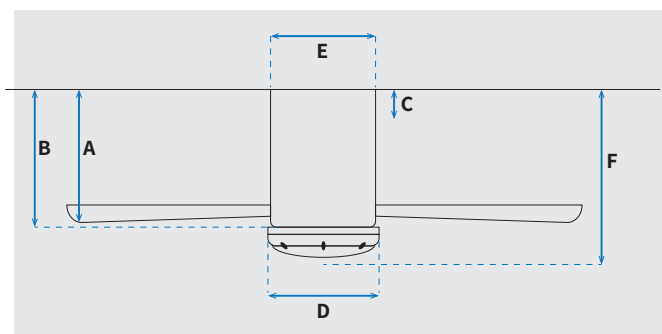

נתונים טכניים

כלי	סדרה
Carla	הפעלה באמצעות שלט
שלט	מספר מהירויות
6	פונקציות מיוחדות
מצב חורף (פעולה הפוכה של המאורר)	עוצמת רעש db
48	זרימת אוויר m ³ /Min
187.55	מתאים לחדר בגודל עד 25 מ"ר
עד 25 מ"ר	מידות אריזה (ס"מ)
62.5X23.5X27.5CM	סוג התקנה
צמוד תקרה	זווית התקנה מקסימלית
12°	שנות אחריות
15 שנים על המנוע, שנתיים על גוף המאורר	

מאורר	קוטר באינץ'
48"	קוטר בס"מ
122	סוג גוף תאורה
28W LED	גוון אור
CCT 3000K/4000K/6500K	לומן (max)
2800lm	דרגת אטימות
שימוש פנימי IP20	מספר להבים
3	חומר גלם להבים
ABS	צבע כנפיים
שחור מט	גימור גוף
שחור מט	משקל נטו (ק"ג)
4.5	

* מחושב לפי קוט"ש 60.07 אגורות כולל מע"מ
** מחושב לפי 8 שעות

שרטוט

מידות (ס"מ)

22.2	A. מהתקרה ללהב הנמוך ביותר
-	B. מהתקרה לכפתור הפעלה
-	C. מהתקרה לקצה החופה
19.7	D. רוחב כיסוי מנוע
-	E. רוחב חופה
24	F. מהתקרה עד קצה חיפוי התאורה