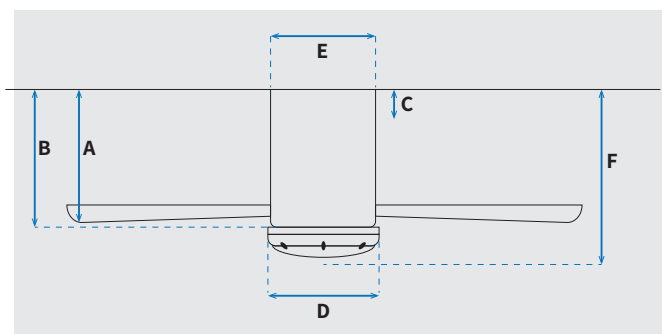

נתונים טכניים

| כלי | סדרה |
|--|---------------------------------|
| Carla | הפעלה באמצעות |
| שלט | מספר מהירויות |
| 6 | פונקציות מיוחדות |
| מצב חורף (פעולה הפוכה של המאורר) | עוצמת רעש db |
| 48 | זרימת אוויר m ³ /Min |
| 187.55 | מתאים לחדר בגודל |
| עד 25 מ"ר | מידות אריזה (ס"מ) |
| 62.5X23.5X27.5CM | סוג התקנה |
| צמוד תקרה | זווית התקנה מקסימלית |
| 12° | שנות אחריות |
| 15 שנים על המנוע, שנתיים על גוף המאורר | |

| מאורר | קוטר באינץ' |
|-----------------------|----------------|
| "48 | קוטר בס"מ |
| 122 | סוג גוף תאורה |
| 28W LED | גוון אור |
| CCT 3000K/4000K/6500K | לומן (max) |
| 2800lm | דרגת אטימות |
| שימוש פנימי IP20 | מספר להבים |
| 3 | חומר גלם להבים |
| ABS | צבע כנפיים |
| עץ אלון | גימור גוף |
| לבן מט | משקל נטו (ק"ג) |
| 4.5 | |

* מחושב לפי קוט"ש 60.07 אגורות כולל מע"מ
** מחושב לפי 8 שעות

שרטוט

מידות (ס"מ)

| | |
|------|-------------------------------|
| 22.2 | A. מהתקרה ללהב הנמוך ביותר |
| - | B. מהתקרה לכפתור הפעלה |
| - | C. מהתקרה לקצה החופה |
| 19.7 | D. רוחב כיסוי מנוע |
| - | E. רוחב חופה |
| 24 | F. מהתקרה עד קצה חיפוי התאורה |