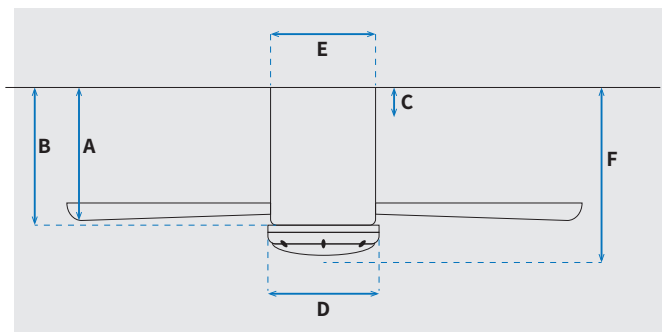

מקט: 73243-2848

מאורר תקרה דקורטיבי מבית המותג האמריקאי WESTINGHOUSE. בקוטר 48", מתאים לחדרים בגודל עד 25 מ"ר. מנוע עוצמתי DC שקט במיוחד בעל יעילות אנרגטית גבוהה, הפעלה באמצעות שלט. גוף תאורה מובנה 28W כולל אפשרות עמעום, מצב חורף וגוון אור משתנה 3000K, 4000K, 6500K. 15 שנות אחריות על המנוע ושנתיים אחריות על החלקים. ניתן להפעלה עם שעון שבת.

נתונים טכניים

| כלי | סדרה |
|--|---------------------------------|
| Carla | הפעלה באמצעות |
| שלט | מספר מהירויות |
| 6 | פונקציות מיוחדות |
| מצב חורף (פעולה הפוכה של המאורר) | עוצמת רעש db |
| 48 | זרימת אוויר m ³ /Min |
| 187.55 | מתאים לחדר בגודל |
| עד 25 מ"ר | מידות אריזה (ס"מ) |
| 62.5X23.5X27.5CM | סוג התקנה |
| צמוד תקרה | זווית התקנה מקסימלית |
| 12° | שנות אחריות |
| 15 שנים על המנוע, שנתיים על גוף המאורר | |

| מאורר | קוטר באינץ' |
|-----------------------|----------------|
| "48 | קוטר בס"מ |
| 122 | סוג גוף תאורה |
| 28W LED | גוון אור |
| CCT 3000K/4000K/6500K | לומן (max) |
| 2800lm | דרגת אטימות |
| IP20 - שימוש פנימי | מספר להבים |
| 3 | חומר גלם להבים |
| ABS | צבע כנפיים |
| עץ אלון | גימור גוף |
| שחור מט | משקל נטו (ק"ג) |
| 4.5 | |

שרטוט

מידות (ס"מ)

| | |
|------|-------------------------------|
| 22.2 | A. מהתקרה ללהב הנמוך ביותר |
| - | B. מהתקרה לכפתור הפעלה |
| - | C. מהתקרה לקצה החופה |
| 19.7 | D. רוחב כיסוי מנוע |
| - | E. רוחב חופה |
| 24 | F. מהתקרה עד קצה חיפוי התאורה |