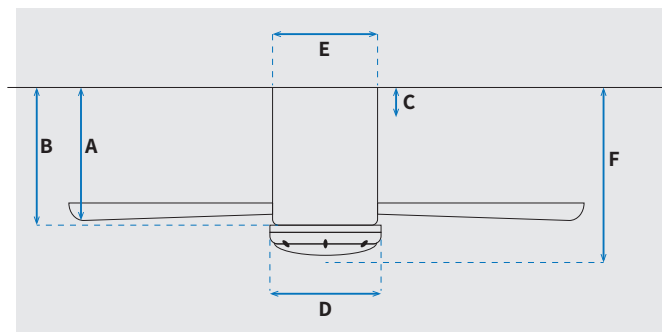

מקט: 73252-2848

מאורר תקרה דקורטיבי מבית המותג האמריקאי WESTINGHOUSE. בקוטר 48", מתאים לחדרים בגודל עד 25 מ"ר. מנוע עוצמתי DC שקט במיוחד בעל יעילות אנרגטית גבוהה, הפעלה באמצעות שלט או באמצעות אפליקציית TUYA בטלפון הנייד. גוף תאורה מובנה 28W כולל אפשרות עמעום, מצב חורף וגוון או משתנה 3000K, 4000K, 6500K. 15 שנות אחריות על המנוע ושנתיים אחריות על החלקים. ניתן להפעלה עם שעון שבת.

נתונים טכניים

מנוע	
DC Motor 105x15mm	סוג מנוע ומידות
201/179/156/131/105/81	סיבובי מנוע לדקה (max)
29.8W/20.9W/13W/7.9W/4.9W/2.8W	הספק מנוע בוואט (max)
kW/h 0.0298	צריכת חשמל מקסימלית kW/h
0.0018/0.0191	עלות צריכת חשמל מינ'/מקס' לשעה*
0.0143/0.152	עלות צריכת חשמל מינ'/מקס' לילה**

* מחושב לפי קוט"ש 60.07 אגורות כולל מע"מ
** מחושב לפי 8 שעות

כללי	
Carla	סדרה
TUYA	הפעלה באמצעות שלט/אפליקציית
6	מספר מהירויות
	פונקציות מיוחדות מצב חורף (פעולה הפוכה של המאורר)
48	עוצמת רעש db
187.55	זרימת אוויר m ³ /Min
עד 25 מ"ר	מתאים לחדר בגודל
62.5X23.5X27.5CM	מידות אריזה (ס"מ)
צמוד תקרה	סוג התקנה
12°	זווית התקנה מקסימלית
15 שנים על המנוע, שנתיים על גוף המאורר	שנות אחריות

שרטוט

מידות (ס"מ)

22.2	A. מהתקרה ללהב הנמוך ביותר
-	B. מהתקרה לכפתור הפעלה
-	C. מהתקרה לקצה החופה
19.7	D. רוחב כיסוי מנוע
-	E. רוחב חופה
24	F. מהתקרה עד קצה חיפוי התאורה

מאורר	
48"	קוטר באינץ'
122	קוטר בס"מ
28W LED	סוג גוף תאורה
CCT 3000K/4000K/6500K	גוון או
2800lm	לומן (max)
IP20 - שימוש פנימי	דרגת אטימות
3	מספר להבים
ABS	חומר גלם להבים
לבן מט	צבע כנפיים
לבן מט	גימור גוף
4.5	משקל נטו (ק"ג)