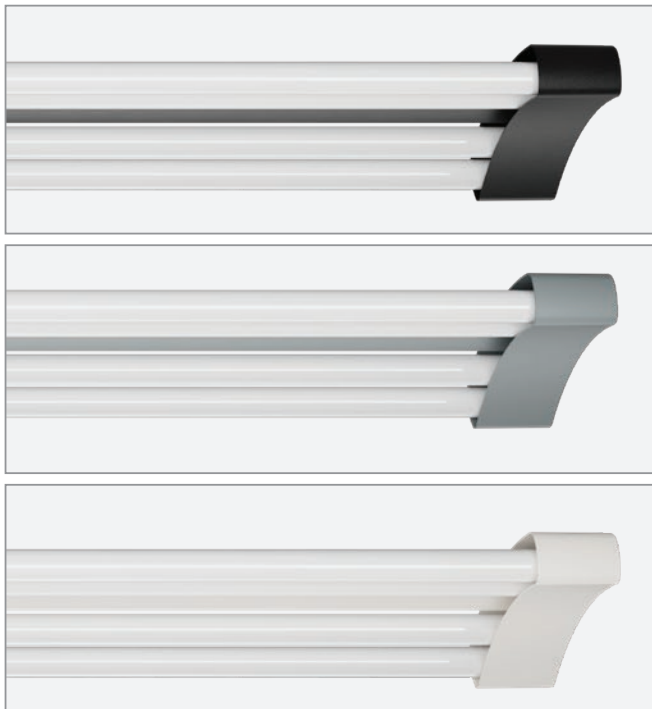

תאורת מטבח מעוצבת סדרת קורפן, גוף תאורה דקורטיבי הכולל 4 טיובים T8, בדגת יעילות אורית גבוהה 100Lm/W, הרכבה ותחזוקה קלה. קיים בהספק 144W. במגוון צבעים: שחור, לבן ואפור קרבון וגוון אור יום 6500K. אורך חיים עד 25,000 ש"ע, זווית הארה 270°, שנתיים אחריות, טמפרטורת עבודה -10° עד +45°. אידיאלי להארת מטבחים, תקרות בחללים גדולים.

#### מבנה

מתכת ופלסטיק

#### גימור

שחור/אפור קרבון/לבן