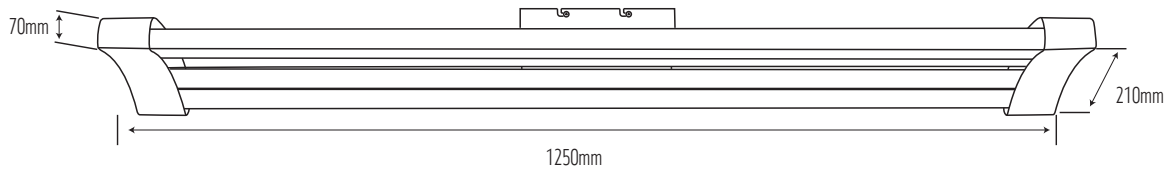

#### ישומים:

אידיאלי להארת מטבחים, תקרות בחללים גדולים.

נתונים טכניים

גובה (mm)	עומק (mm)	אורך (mm)	Lm/Watt	לוחן (lm)	גוון אור (K)	הספק	תיאור	מק"ט
70	210	1250	100	14400	6500K	144W	גוף תאורה למטבח	OM-CORF144W-D-GR
70	210	1250	100	14400	6500K	144W	גוף תאורה למטבח	OM-CORF144W-D-BK
70	210	1250	100	14400	6500K	144W	גוף תאורה למטבח	OM-CORF144W-D-WH