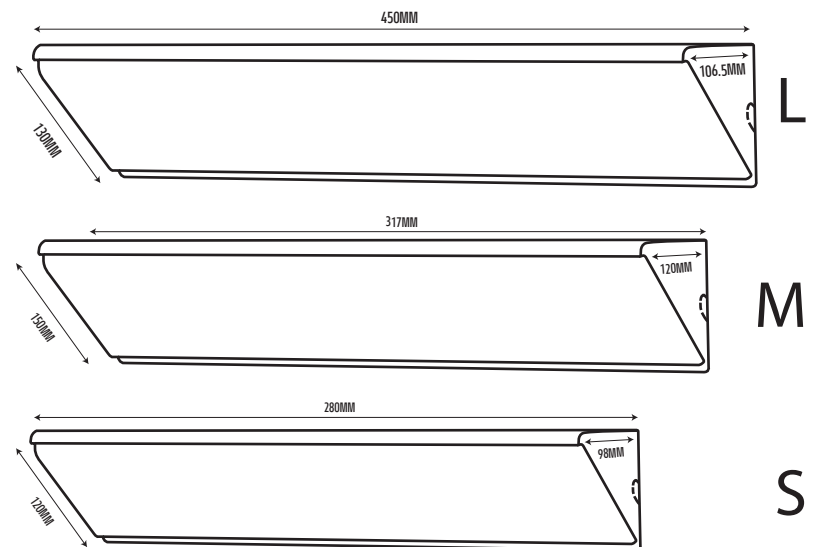

IP65 EMC CE

הגנת UV גוון אור משתנה שנתיים אחריות דרגת אטימות