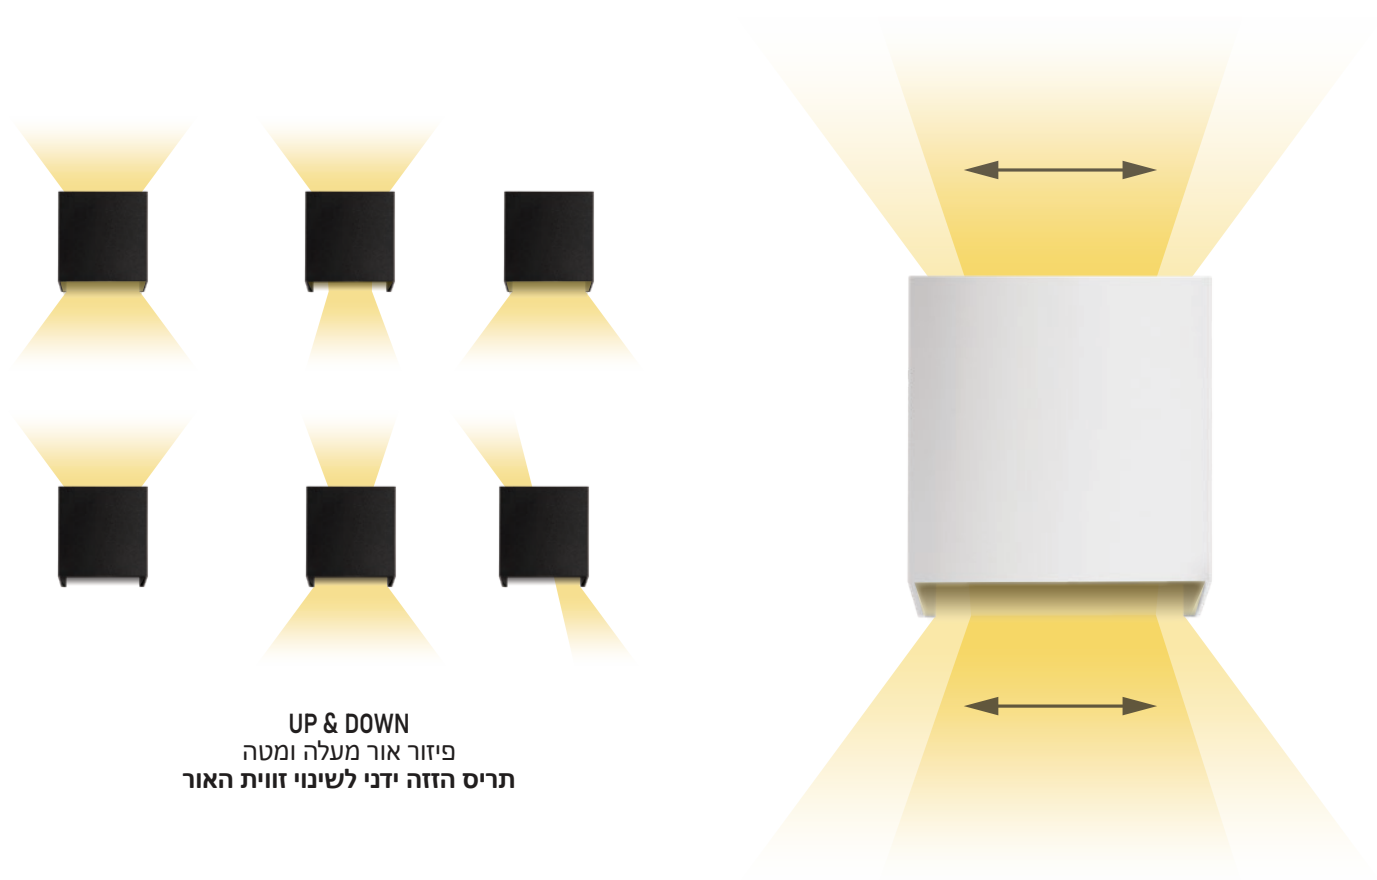

גוף תאורה צמוד קיר/חומה אפ&דאון

גוף תאורה צמוד קיר / חומה אפ & דאון מתכוונן מסדרת FLEX מוגני מים בעיצוב מודרני. הרכבה קלה ללא צורך בחציבה ותחזוקה קלה. מגיע באור חם 3000K, בגימור שחור או לבן לבחירה. רמת אטימות IP65. אידיאלי לשימוש בחצרות, כניסות לבתים, תאורה היקפית ועוד.

UP & DOWN
פיזור אור מעלה ומטה
תריס הזזה ידני לשינוי זווית האור

מבנה

יציקת אלומיניום

גימור

לבן מט
שחור מט

מקור האור

מודול לד באיכות גבוהה
ונצילות אורית 104lm/W
מקדם מסירת צבע CRI 80

ישומים:

גוף תאורה צמוד קיר/חומה אפ&דאון אידיאלי לשימוש בחצרות, כניסות לבתים, תאורה היקפית ועוד.

גוף תאורה צמוד קיר/חומה אפ&דאון

נתונים טכניים

מק"ט	תיאור	הספק	גוון אור (K)	לומן לואט (lm/W)	צבע גוף	גובה (mm)	עומק (mm)	רוחב (mm)
OM-FLEX-6W-BK-W	צמוד קיר/חומה אפ&דאון	6W	3000K	104lm/W	שחור	100	100	100
OM-FLEX-6W-WH-W	צמוד קיר/חומה אפ&דאון	6W	3000K	104lm/W	לבן	100	100	100

הדמיית אלומת אור

UP & DOWN
פיזור אור מעלה ומטה
תריס הזזה ידני לשינוי זווית האור