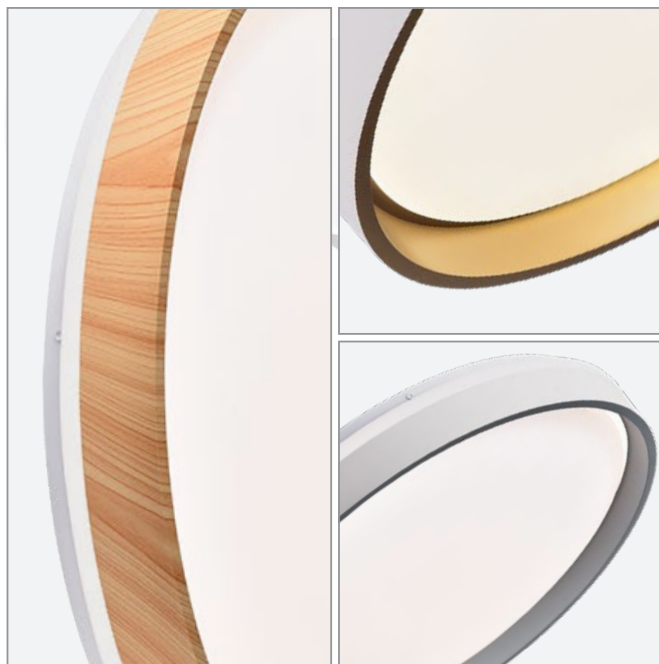

סדרת גופי תאורה צמודי תקרה דגם FLY, יעילות אורית 80lm/W, עיצוב אלגנטי קלאסי, הרכבה ותחזוקה קלה. מגיע עם שלט/כפתור CCT מובנה לבחירת גוון האור הרצוי 3000K/4000K/6500K, אפשרות עמעום בדגמים הכוללים שלט. הגוף מגיע בצבעים דמוי עץ אלון/ לבן/ לבן-זהב/ לבן-אפור לבחירה. זווית הארה 110°. גוף תאורה כולל תקן CE, EMC. אורך חיים עד 25,000 ש"ע, שנתיים אחריות, רמת אטימות IP20 לשימוש פנימי בלבד. הגוף אידיאלי להארת בתים, סלונים, חנויות ועוד.

מבנה

בסיס מתכת,
כיסי פלסטיק

גימור

דמוי עץ אלון/ לבן/ לבן-זהב/ לבן-אפור

מקור האור

מודול לד באיכות גבוהה
ונצילות אורית 80lm/W
מקדם מסירת צבע Ra>80

אופטיקה/עדשה

זווית הארה 110°

תקנים

CE, EMC

ישומים:

סדרת גופי תאורה צמודי תקרה דגם FLY אידיאלי להארת בתים, סלונים, חנויות ועוד.

נתונים טכניים

גובה (mm)	קוטר (mm)	צבע הגוף	לומן (lm)	שינוי גוון האור	גוון אור (K)	הספק	תיאור	מק"ט
80	Ø500	עץ דמוי אלון	4800	CCT כפתור	CCT 3000K/4000K/6000K	60W	צמוד תקרה דקורטיבי כפתור CCT	OM-FLY-60W-CCT-WD
80	Ø500	לבן	4800	CCT כפתור	CCT 3000K/4000K/6000K	60W	צמוד תקרה דקורטיבי כפתור CCT	OM-FLY-60W-CCT-WH
80	Ø500	לבן וזהב	4800	CCT כפתור	CCT 3000K/4000K/6000K	60W	צמוד תקרה דקורטיבי כפתור CCT	OM-FLY-60W-CCT-WHGL
80	Ø500	לבן ואפור	4800	CCT כפתור	CCT 3000K/4000K/6000K	60W	צמוד תקרה דקורטיבי כפתור CCT	OM-FLY-60W-CCT-WHGY
80	Ø500	עץ דמוי אלון	5760	CCT שלט	CCT 3000K/4000K/6000K	72W	צמוד תקרה דקורטיבי עם שלט	OM-FLY-72W-RC-WD
80	Ø500	לבן	5760	CCT שלט	CCT 3000K/4000K/6000K	72W	צמוד תקרה דקורטיבי עם שלט	OM-FLY-72W-RC-WH
80	Ø500	לבן וזהב	5760	CCT שלט	CCT 3000K/4000K/6000K	72W	צמוד תקרה דקורטיבי עם שלט	OM-FLY-72W-RC-WHGL
80	Ø500	לבן ואפור	5760	CCT שלט	CCT 3000K/4000K/6000K	72W	צמוד תקרה דקורטיבי עם שלט	OM-FLY-72W-RC-WHGY