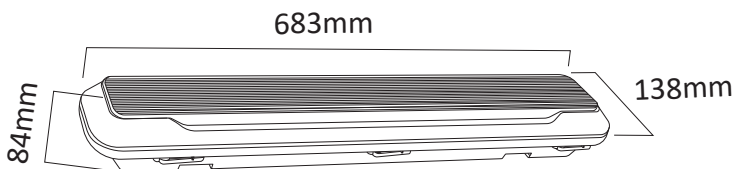

נתונים טכניים

מק"ט	תיאור	הספק	גוון אור (K)	לומן (lm)	Lm/Watt	גובה (mm)	רוחב (mm)	אורך (mm)	רמת אטימות
TD-Hook-45W-C	מוגן מים מקצועי	45W	4000K	4050	90	84	138	683	IP65
TD-Hook-90W-C	מוגן מים מקצועי	90W	4000K	8100	90	84	138	1289	IP65
TD-Hook-90W-D	מוגן מים מוקצעי	90W	6500K	8100	90	84	138	1289	IP65

45W

שרטוטים