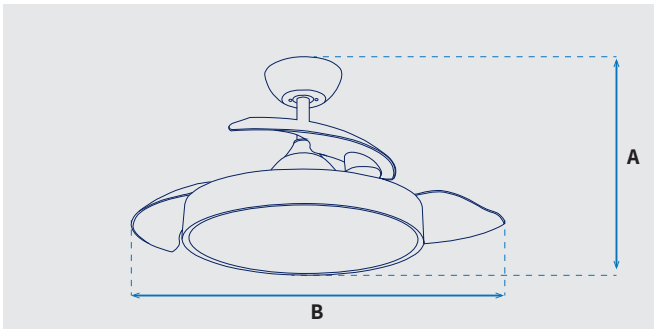

מק"טים בסדרה:

NTP-IR42-WH-LED

מאורר תקרה דקורטיבי IRIS מבית המותג NORTHER. עיצוב מודרני ויחודי, 3 כנפיים בקוטר 42", מתאים לחדרים בגודל עד 15 מ"ר. מנוע DC עוצמתי ושקט במיוחד הספק 35W בעל יעילות אנרגטית גבוהה, חסכוני בחשמל. RPM (סל"ד) 230 במהירות מקסימלית. המאורר מופעל באמצעות שלט המאפשר כיבוי/הדלקה, בחירה מתוך 6 עוצמות אורור, קביעת טיימר עד 8 שעות, בחירת גוון אור. למאורר 2 מצבים נוספים: מצב חורף (פעולת כנפיים בכיוון ההפוך להורדת האוויר החם למטה) ומצב רוח טבעית (שינוי עוצמת האורור באופן אקראי). המאורר מותאם לעבודה עם שעון שבת. במאוררים גוף תאורת לד בהספק 36W עם כיסוי פלסטיק אקרילי. מגיע עם שני מוטות הארכה 125/250mm. 10 שנות אחריות על המנוע ושנה אחריות על חלקים.

שרטוט

מידות (ס"מ)

A. מהתקרה עד קצה חיפוי התאורה	106.6
B. מקצה כנף לקצה כנף	

נתונים טכניים

כללי	
IRIS	סדרה
שלט	הפעלה באמצעות
6	מספר מהירויות
פונקציות מיוחדות	טיימר, מצב חורף, מצב רוח טבעית, עבודה עם שעון שבת
עוצמת רעש db	42
זרימת אוויר מ ³ /Min	
עד 15 מ"ר	מתאים לחדר בגודל
באמצעות מוט בלבד (כלול)	סוג התקנה
10 שנים על המנוע, שנה על גוף המאורר	שנות אחריות

מנוע	
DC Motor	סוג מנוע
230	סיבובי מנוע לדקה (max)
35W	הספק מנוע בוואט (max)

גוף	
"42	קוטר באינץ'
106.6	קוטר בס"מ
36W LED.	סוג גוף תאורה
IP20 - שימוש פנימי בלבד	דרגת אטימות
3	מספר להבים
PC	חומר גלם להבים
שקוף	צבע כנפיים
לבן	גימור גוף
12.5/25	אורך מוט (ס"מ)