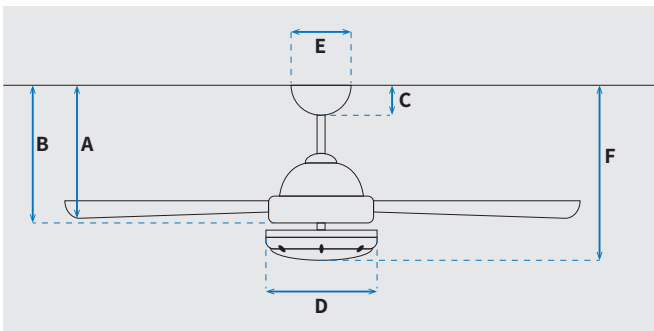

מקט: 73109-2848

שרטוט

מידות (ס"מ)

33.3	A. מהתקרה ללהב הנמוך ביותר
-	B. מהתקרה לכפתור ההפעלה
5.4	C. מהתקרה לקצה החופה
18	D. רוחב כיסוי מנוע
15	E. רוחב חופה
35.3	F. מהתקרה עד קצה חיפוי התאורה

מאוורר תקרה דקורטיבי מוגן מים לפרגולה IP44 מבית המותג האמריקאי WESTINGHOUSE. בקוטר 52", מתאים לחללים גדולים, מרפסות ופרגולות בגודל עד 36 מ"ר. מנוע עוצמתי ושקט במיוחד בעל יעילות אנרגטית גבוהה, הפעלה באמצעות שלט. גוף תאורה מובנה 24W גוון אור משתנה 5000K, 4000K, 3000K. 15 שנות אחריות על המנוע ושנתיים אחריות על החלקים. ניתן להפעלה עם שעון שבת.

נתונים טכניים

כללי	סדרה
Jessica	הפעלה באמצעות שלט
6	מספר מהירויות
מצב חורף (פעולה הפוכה של המאוורר)	פונקציות מיוחדות
48	עוצמת רעש db
187.9	זרימת אוויר m ³ /Min
עד 36 מ"ר	מתאים לחדר בגודל
65.6x25.8x29	מידות אריזה (ס"מ)
באמצעות מוט בלבד (כלול)	סוג התקנה
12°	זווית התקנה מקסימלית
15 שנים על המנוע, שנתיים על גוף המאוורר	שנות אחריות

מנוע	סוג מנוע ומידות
DC Motor 105x20mm	סיבובי מנוע לדקה (max)
205/178/155/140/110/80	הספק מנוע בוואט (max)
33.8W/22.9W/15.2W/10.5W/6.7W/3.7W	צריכת חשמל kW/h
11.3 kW/h	

מאוורר	קוטר באינץ'
52"	קוטר בס"מ
132	סוג גוף תאורה
24W LED	גוון אור
CCT 3000K/4000K/5000K	לומן (max)
2050lm/3000K, 2450lm/4000K, 2150lm/6500K	דרגת אטימות
IP44 - אידיאלי לפרגולה	מספר להבים
3	חומר גלם להבים
ABS	צבע כנפיים
עץ מיפל	גימור גוף
לבן	אורך מוט (ס"מ)
15.25x1.27	משקל נטו (ק"ג)
7.8	