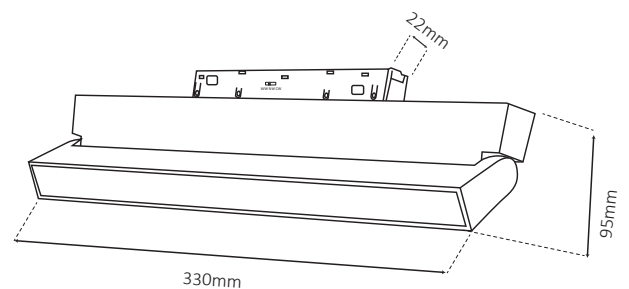

שרטוט

6W

12W

18W

נתונים טכניים

רוחב (mm)	גובה (mm)	אורך (mm)	צבע גוף	זווית הארה	גוון אור (K)	הספק	תיאור	מק"ט
22	95	112	שחור	36°	3000K, 4000K, 6500K	6W	גוף עדשות מתכוונן	LINE-EYEBOOK-CCT-6W
22	95	220	שחור	36°	3000K, 4000K, 6500K	12W	גוף עדשות מתכוונן	LINE-EYEBOOK-CCT-12W
22	95	330	שחור	36°	3000K, 4000K, 6500K	18W	גוף עדשות מתכוונן	LINE-EYEBOOK-CCT-18W

שרטוט

6W

12W

18W

נתונים טכניים

רוחב (mm)	קוטר (mm)	אורך (mm)	צבע גוף	זווית הארה	גוון אור (K)	הספק	תיאור	מק"ט
22	Ø48	105	שחור	36°	3000K, 4000K, 6500K	12W	ספוט מתכוונן	LINE-SPOT-CCT-12W
22	Ø58	130	שחור	36°	3000K, 4000K, 6500K	20W	ספוט מתכוונן	LINE-SPOT-CCT-20W
22	Ø68	155	שחור	36°	3000K, 4000K, 6500K	30W	ספוט מתכוונן	LINE-SPOT-CCT-30W