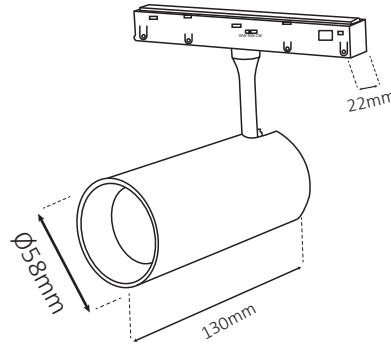

שרטוט

6W

12W

18W

נתונים טכניים

רוחב (mm)	גובה (mm)	אורך (mm)	צבע גוף	זווית הארה	גוון אור (K)	הספק	תיאור	מק"ט
22	95	112	שחור	36°	3000K, 4000K, 6500K	6W	גוף עדשות מתכוונן	LINE-EYEBOOK-CCT-6W
22	95	220	שחור	36°	3000K, 4000K, 6500K	12W	גוף עדשות מתכוונן	LINE-EYEBOOK-CCT-12W
22	95	330	שחור	36°	3000K, 4000K, 6500K	18W	גוף עדשות מתכוונן	LINE-EYEBOOK-CCT-18W

שרטוט

6W

12W

18W

נתונים טכניים

רוחב (mm)	קוטר (mm)	אורך (mm)	צבע גוף	זווית הארה	גוון אור (K)	הספק	תיאור	מק"ט
22	Ø48	105	שחור	36°	3000K, 4000K, 6500K	12W	ספוט מתכוונן	LINE-SPOT-CCT-12W
22	Ø58	130	שחור	36°	3000K, 4000K, 6500K	20W	ספוט מתכוונן	LINE-SPOT-CCT-20W
22	Ø68	155	שחור	36°	3000K, 4000K, 6500K	30W	ספוט מתכוונן	LINE-SPOT-CCT-30W

12W

20W

30W

שרטוט

נתונים טכניים פסים ואביזר שקוע

מק"ט	תיאור	צבע גוף	רוחב שפתיים לשפכטל (mm)	אורך (mm)	רוחב (mm)	עומק (mm)	מידת קדח (mm)
LINE-R-RAIL-1M	פס מגנטי 48V שקוע 1 מטר	שחור	65	1000	55	26	35
LINE-R-RAIL-2M	פס מגנטי 48V שקוע 2 מטר	שחור	65	2000	55	26	35
LINE-R-RAIL-3M	פס מגנטי 48V שקוע 3 מטר	שחור	65	3000	55	26	35
LINE-R-CORNER	מחבר אלומיניום זוויתי 48V שקוע	שחור					

LINE-R-CORNER
מחבר אלומיניום זוויתי 48V שקוע

LINE-R-RAIL
פס צבירה שקוע

נתונים טכניים פסים ואביזר על הטיח

מק"ט	תיאור	צבע גוף	אורך (mm)	רוחב (mm)	עומק (mm)
LINE-S-RAIL-1M	פס מגנטי 48V על הטיח 1 מטר	שחור	1000	55	26
LINE-S-RAIL-2M	פס מגנטי 48V על הטיח 2 מטר	שחור	2000	55	26
LINE-S-RAIL-3M	פס מגנטי 48V על הטיח 3 מטר	שחור	3000	55	26
LINE-S-CORNER	מחבר אלומיניום זוויתי 48V על הטיח	שחור			
LINE-HANGKIT-2M	ערכת תליה קיט לפס מגנטי שחור, אורך 2 מטר מתכוונן, 2 יח' חוטים + אביזרים				