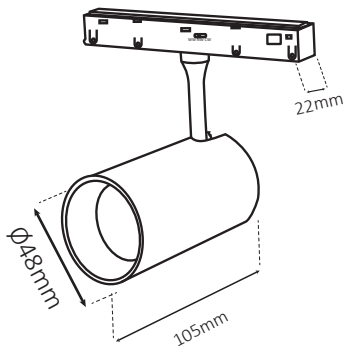

שרטוט

6W

12W

18W

נתונים טכניים

רוחב (mm)	גובה (mm)	אורך (mm)	צבע גוף	זווית הארה	גוון אור (K)	הספק	תיאור	מק"ט
22	95	112	שחור	36°	3000K, 4000K, 6500K	6W	גוף עדשות מתכוונן	LINE-EYEBOOK-CCT-6W
22	95	220	שחור	36°	3000K, 4000K, 6500K	12W	גוף עדשות מתכוונן	LINE-EYEBOOK-CCT-12W
22	95	330	שחור	36°	3000K, 4000K, 6500K	18W	גוף עדשות מתכוונן	LINE-EYEBOOK-CCT-18W

שרטוט

6W

12W

18W

נתונים טכניים

רוחב (mm)	קוטר (mm)	אורך (mm)	צבע גוף	זווית הארה	גוון אור (K)	הספק	תיאור	מק"ט
22	Ø48	105	שחור	36°	3000K, 4000K, 6500K	12W	ספוט מתכוונן	LINE-SPOT-CCT-12W
22	Ø58	130	שחור	36°	3000K, 4000K, 6500K	20W	ספוט מתכוונן	LINE-SPOT-CCT-20W
22	Ø68	155	שחור	36°	3000K, 4000K, 6500K	30W	ספוט מתכוונן	LINE-SPOT-CCT-30W

12W

20W

30W

שרטוט

נתונים טכניים פסים ואביזר שקוע

מק"ט	תיאור	צבע גוף	רוחב שפתיים לשפכטל (mm)	אורך (mm)	רוחב (mm)	עומק (mm)	מידת קדח (mm)
LINE-R-RAIL-1M	פס מגנטי 48V שקוע 1 מטר	שחור	65	1000	55	26	35
LINE-R-RAIL-2M	פס מגנטי 48V שקוע 2 מטר	שחור	65	2000	55	26	35
LINE-R-RAIL-3M	פס מגנטי 48V שקוע 3 מטר	שחור	65	3000	55	26	35
LINE-R-CORNER	מחבר אלומיניום זוויתי 48V שקוע	שחור					

LINE-R-CORNER
מחבר אלומיניום זוויתי 48V שקוע

LINE-R-RAIL
פס צבירה שקוע

נתונים טכניים פסים ואביזר על הטיח

מק"ט	תיאור	צבע גוף	אורך (mm)	רוחב (mm)	עומק (mm)
LINE-S-RAIL-1M	פס מגנטי 48V על הטיח 1 מטר	שחור	1000	55	26
LINE-S-RAIL-2M	פס מגנטי 48V על הטיח 2 מטר	שחור	2000	55	26
LINE-S-RAIL-3M	פס מגנטי 48V על הטיח 3 מטר	שחור	3000	55	26
LINE-S-CORNER	מחבר אלומיניום זוויתי 48V על הטיח	שחור			
LINE-HANGKIT-2M	ערכת תליה קיט לפס מגנטי שחור, אורך 2 מטר מתכוונן, 2 יח' חוטים + אביזרים				