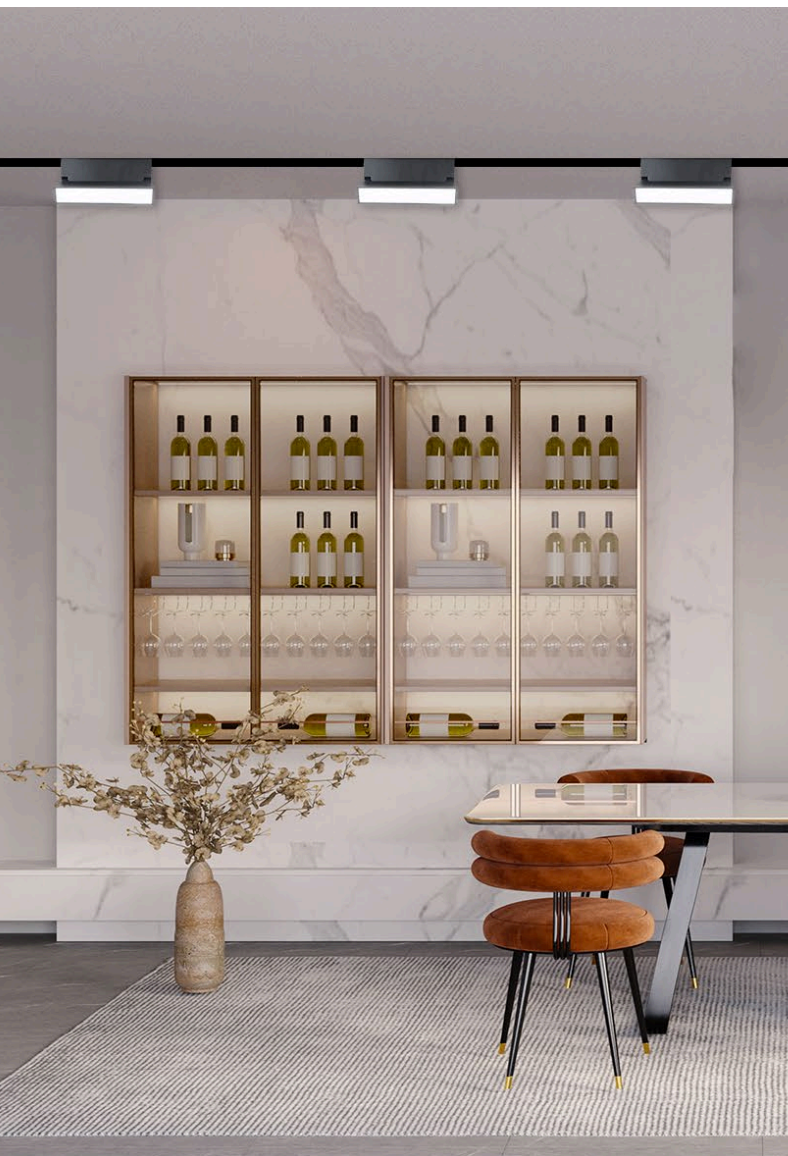

שרטוט

נתונים טכניים

רוחב (mm)	גובה (mm)	אורך (mm)	צבע גוף	זווית הארה	גוון אור (K)	הספק	תיאור	מק"ט
22	95	112	שחור	100°	3000K, 4000K, 6500K	6W	גוף חלבי מתכוונן	LINE-MILKBOOK-CCT-6W
22	95	220	שחור	100°	3000K, 4000K, 6500K	12W	גוף חלבי מתכוונן	LINE-MILKBOOK-CCT-12W
22	95	330	שחור	100°	3000K, 4000K, 6500K	18W	גוף חלבי מתכוונן	LINE-MILKBOOK-CCT-18W