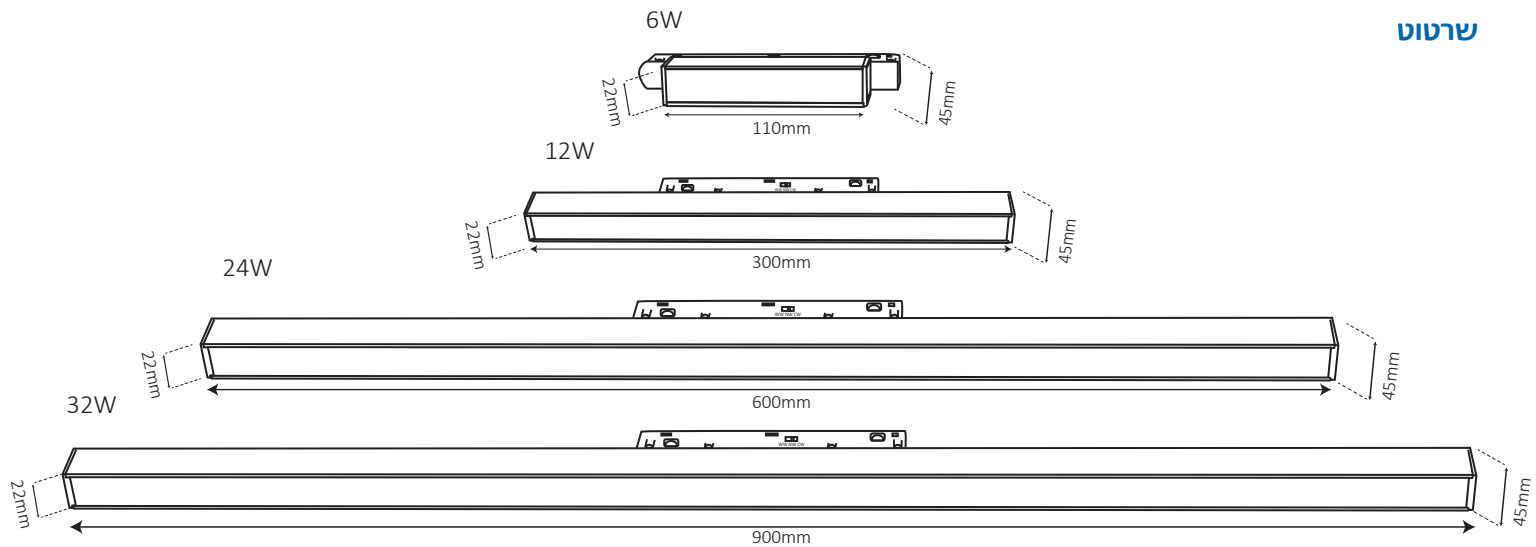

מבנה

פסי צבירה: יציקת אלומיניום
גופים: יציקת אלומיניום וכיסוי פלסטיק מסוג PC

גימור

שחור מט

מקור האור

מודול לד באיכות גבוהה
ובצילות אורית 80lm/W
מקדם מסירות צבע Ra>80

מתח כניסה

48V

תקנים

מכון התקנים הישראלי,
CE/CB-EMC,
תקן פוטו ביולוגי IEC62471,

ישומים:

מתאים להארת חנויות, קניונים, חדרי הלבשה, סלונים, מטבחים ועוד.

שינוי גוון האור ע"י
הזזת הכפתור

נתונים טכניים

רוחב (mm)	גובה (mm)	אורך (mm)	צבע גוף	זווית הארה	גוון אור (K)	הספק	תיאור	מק"ט
22	45	110	שחור	100°	3000K, 4000K, 6500K	6W	גוף חלבי קו אפס	LINE-MILKZERO-CCT-6W
22	45	300	שחור	100°	3000K, 4000K, 6500K	12W	גוף חלבי קו אפס	LINE-MILKZERO-CCT-12W
22	45	600	שחור	100°	3000K, 4000K, 6500K	24W	גוף חלבי קו אפס	LINE-MILKZERO-CCT-24W
22	45	900	שחור	100°	3000K, 4000K, 6500K	32W	גוף חלבי קו אפס	LINE-MILKZERO-CCT-32W

שרטוט

נתונים טכניים

רוחב (mm)	גובה (mm)	אורך (mm)	צבע גוף	זווית הארה	גוון אור (K)	הספק	תיאור	מק"ט
22	45	110	שחור	36°	3000K, 4000K, 6500K	6W	גוף עדשות קו אפס	LINE-EYEZERO-CCT-6W
22	45	220	שחור	36°	3000K, 4000K, 6500K	12W	גוף עדשות קו אפס	LINE-EYEZERO-CCT-12W
22	45	330	שחור	36°	3000K, 4000K, 6500K	18W	גוף עדשות קו אפס	LINE-EYEZERO-CCT-18W
22	45	440	שחור	36°	3000K, 4000K, 6500K	24W	גוף עדשות קו אפס	LINE-EYEZERO-CCT-24W

שרטוט

6W

12W

18W

נתונים טכניים

רוחב (mm)	קוטר (mm)	אורך (mm)	צבע גוף	זווית הארה	גוון אור (K)	הספק	תיאור	מק"ט
22	Ø48	105	שחור	36°	3000K, 4000K, 6500K	12W	ספוט מתכוונן	LINE-SPOT-CCT-12W
22	Ø58	130	שחור	36°	3000K, 4000K, 6500K	20W	ספוט מתכוונן	LINE-SPOT-CCT-20W
22	Ø68	155	שחור	36°	3000K, 4000K, 6500K	30W	ספוט מתכוונן	LINE-SPOT-CCT-30W