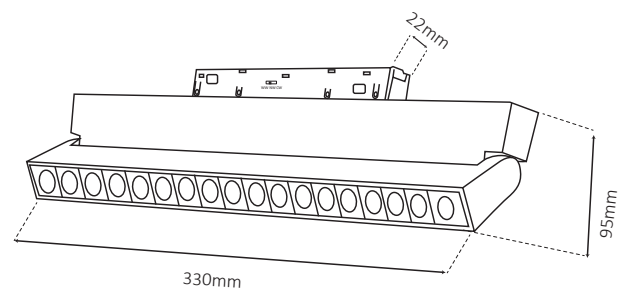

שרטוט

6W

12W

18W

נתונים טכניים

רוחב (mm)	גובה (mm)	אורך (mm)	צבע גוף	זווית הארה	גוון אור (K)	הספק	תיאור	מק"ט
22	95	112	שחור	36°	3000K, 4000K, 6500K	6W	גוף עדשות מתכוונן	LINE-EYEBOOK-CCT-6W
22	95	220	שחור	36°	3000K, 4000K, 6500K	12W	גוף עדשות מתכוונן	LINE-EYEBOOK-CCT-12W
22	95	330	שחור	36°	3000K, 4000K, 6500K	18W	גוף עדשות מתכוונן	LINE-EYEBOOK-CCT-18W

שרטוט

6W

12W

18W

נתונים טכניים

רוחב (mm)	קוטר (mm)	אורך (mm)	צבע גוף	זווית הארה	גוון אור (K)	הספק	תיאור	מק"ט
22	Ø48	105	שחור	36°	3000K, 4000K, 6500K	12W	ספוט מתכוונן	LINE-SPOT-CCT-12W
22	Ø58	130	שחור	36°	3000K, 4000K, 6500K	20W	ספוט מתכוונן	LINE-SPOT-CCT-20W
22	Ø68	155	שחור	36°	3000K, 4000K, 6500K	30W	ספוט מתכוונן	LINE-SPOT-CCT-30W

12W

20W

30W

שרטוט

נתונים טכניים פסים ואביזר שקוע

מק"ט	תיאור	צבע גוף	רוחב שפתיים לשפכטל (mm)	אורך (mm)	רוחב (mm)	עומק (mm)	מידת קדח (mm)
LINE-R-RAIL-1M	פס מגנטי 48V שקוע 1 מטר	שחור	65	1000	55	26	35
LINE-R-RAIL-2M	פס מגנטי 48V שקוע 2 מטר	שחור	65	2000	55	26	35
LINE-R-RAIL-3M	פס מגנטי 48V שקוע 3 מטר	שחור	65	3000	55	26	35
LINE-R-CORNER	מחבר אלומיניום זוויתי 48V שקוע	שחור					

LINE-R-CORNER
מחבר אלומיניום זוויתי 48V שקוע

LINE-R-RAIL
פס צבירה שקוע

נתונים טכניים פסים ואביזר על הטיח

מק"ט	תיאור	צבע גוף	אורך (mm)	רוחב (mm)	עומק (mm)
LINE-S-RAIL-1M	פס מגנטי 48V על הטיח 1 מטר	שחור	1000	55	26
LINE-S-RAIL-2M	פס מגנטי 48V על הטיח 2 מטר	שחור	2000	55	26
LINE-S-RAIL-3M	פס מגנטי 48V על הטיח 3 מטר	שחור	3000	55	26
LINE-S-CORNER	מחבר אלומיניום זוויתי 48V על הטיח	שחור			
LINE-HANGKIT-2M	ערכת תליה קיט לפס מגנטי שחור, אורך 2 מטר מתכוונן, 2 יח' חוטים + אביזרים				