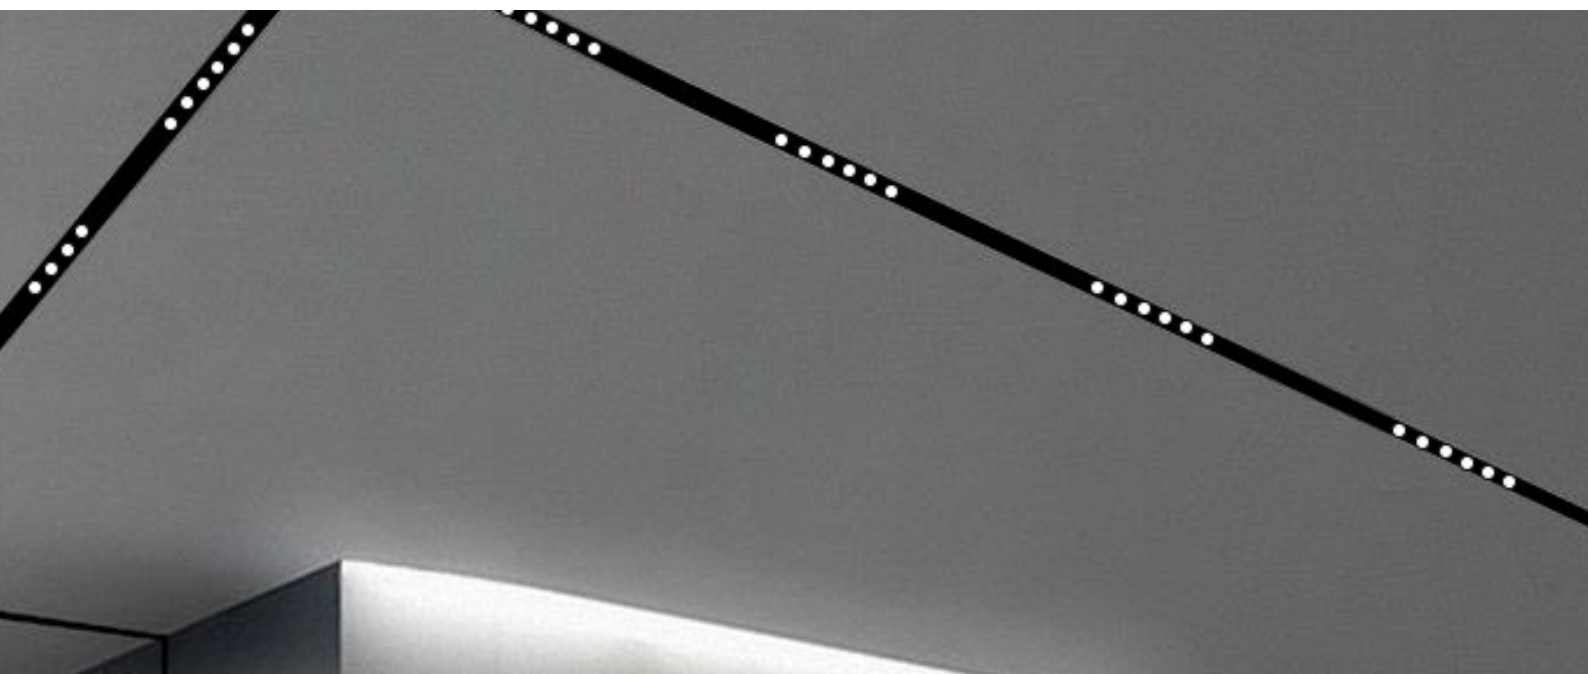

נתונים טכניים

רוחב (mm)	גובה (mm)	אורך (mm)	צבע גוף	זווית הארה	גוון אור (K)	הספק	תיאור	מק"ט
22	45	110	שחור	36°	3000K, 4000K, 6500K	6W	גוף עדשות קו אפס	LINE-EYEZERO-CCT-6W
22	45	220	שחור	36°	3000K, 4000K, 6500K	12W	גוף עדשות קו אפס	LINE-EYEZERO-CCT-12W
22	45	330	שחור	36°	3000K, 4000K, 6500K	18W	גוף עדשות קו אפס	LINE-EYEZERO-CCT-18W
22	45	440	שחור	36°	3000K, 4000K, 6500K	24W	גוף עדשות קו אפס	LINE-EYEZERO-CCT-24W

שרטוט