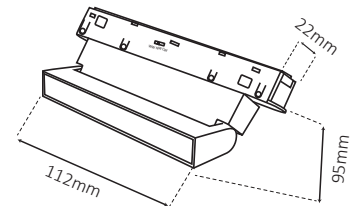

שרטוט

נתונים טכניים

רוחב (mm)	גובה (mm)	אורך (mm)	צבע גוף	זווית הארה	גוון אור (K)	הספק	תיאור	מק"ט
22	45	110	שחור	36°	3000K, 4000K, 6500K	6W	גוף עדשות קו אפס	LINE-EYEZERO-CCT-6W
22	45	220	שחור	36°	3000K, 4000K, 6500K	12W	גוף עדשות קו אפס	LINE-EYEZERO-CCT-12W
22	45	330	שחור	36°	3000K, 4000K, 6500K	18W	גוף עדשות קו אפס	LINE-EYEZERO-CCT-18W
22	45	440	שחור	36°	3000K, 4000K, 6500K	24W	גוף עדשות קו אפס	LINE-EYEZERO-CCT-24W

שרטוט

נתונים טכניים

רוחב (mm)	גובה (mm)	אורך (mm)	צבע גוף	זווית הארה	גוון אור (K)	הספק	תיאור	מק"ט
22	95	112	שחור	100°	3000K, 4000K, 6500K	6W	גוף חלבי מתכוונן	LINE-MILKBOOK-CCT-6W
22	95	220	שחור	100°	3000K, 4000K, 6500K	12W	גוף חלבי מתכוונן	LINE-MILKBOOK-CCT-12W
22	95	330	שחור	100°	3000K, 4000K, 6500K	18W	גוף חלבי מתכוונן	LINE-MILKBOOK-CCT-18W

שרטוט

6W

12W

18W

נתונים טכניים

רוחב (mm)	גובה (mm)	אורך (mm)	צבע גוף	זווית הארה	גוון אור (K)	הספק	תיאור	מק"ט
22	95	112	שחור	36°	3000K, 4000K, 6500K	6W	גוף עדשות מתכוונן	LINE-EYEBOOK-CCT-6W
22	95	220	שחור	36°	3000K, 4000K, 6500K	12W	גוף עדשות מתכוונן	LINE-EYEBOOK-CCT-12W
22	95	330	שחור	36°	3000K, 4000K, 6500K	18W	גוף עדשות מתכוונן	LINE-EYEBOOK-CCT-18W

שרטוט

6W

12W

18W

נתונים טכניים

רוחב (mm)	קוטר (mm)	אורך (mm)	צבע גוף	זווית הארה	גוון אור (K)	הספק	תיאור	מק"ט
22	Ø48	105	שחור	36°	3000K, 4000K, 6500K	12W	ספוט מתכוונן	LINE-SPOT-CCT-12W
22	Ø58	130	שחור	36°	3000K, 4000K, 6500K	20W	ספוט מתכוונן	LINE-SPOT-CCT-20W
22	Ø68	155	שחור	36°	3000K, 4000K, 6500K	30W	ספוט מתכוונן	LINE-SPOT-CCT-30W