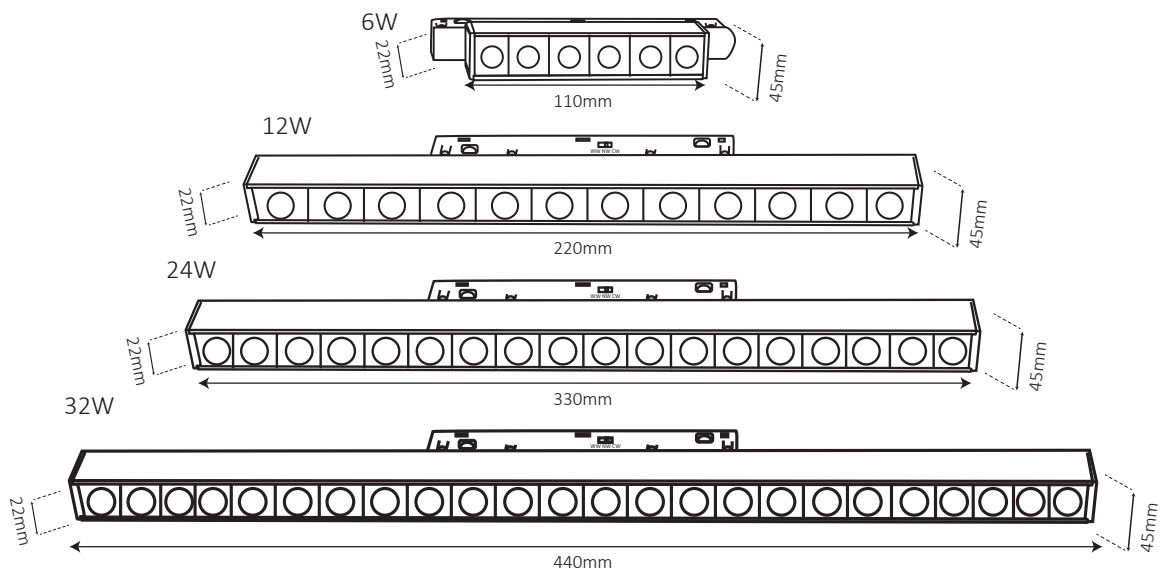

מבנה

פסי צבירה: יציקת אלומיניום
גופים: יציקת אלומיניום וכיסוי פלסטיק מסוג PC

גימור

שחור מט

מקור האור

מודול לד באיכות גבוהה
ובצילות אורית 80lm/W
מקדם מסירות צבע Ra>80

מתח כניסה

48V

שרטוט

נתונים טכניים

רוחב (mm)	גובה (mm)	אורך (mm)	צבע גוף	זווית הארה	גוון אור (K)	הספק	תיאור	מק"ט
22	45	110	שחור	36°	3000K, 4000K, 6500K	6W	גוף עדשות קו אפס	LINE-EYEZERO-CCT-6W
22	45	220	שחור	36°	3000K, 4000K, 6500K	12W	גוף עדשות קו אפס	LINE-EYEZERO-CCT-12W
22	45	330	שחור	36°	3000K, 4000K, 6500K	18W	גוף עדשות קו אפס	LINE-EYEZERO-CCT-18W
22	45	440	שחור	36°	3000K, 4000K, 6500K	24W	גוף עדשות קו אפס	LINE-EYEZERO-CCT-24W

שרטוט

נתונים טכניים

רוחב (mm)	גובה (mm)	אורך (mm)	צבע גוף	זווית הארה	גוון אור (K)	הספק	תיאור	מק"ט
22	95	112	שחור	100°	3000K, 4000K, 6500K	6W	גוף חלבי מתכוונן	LINE-MILKBOOK-CCT-6W
22	95	220	שחור	100°	3000K, 4000K, 6500K	12W	גוף חלבי מתכוונן	LINE-MILKBOOK-CCT-12W
22	95	330	שחור	100°	3000K, 4000K, 6500K	18W	גוף חלבי מתכוונן	LINE-MILKBOOK-CCT-18W

שרטוט

6W

12W

18W

נתונים טכניים

רוחב (mm)	קוטר (mm)	אורך (mm)	צבע גוף	זווית הארה	גוון אור (K)	הספק	תיאור	מק"ט
22	Ø48	105	שחור	36°	3000K, 4000K, 6500K	12W	ספוט מתכוונן	LINE-SPOT-CCT-12W
22	Ø58	130	שחור	36°	3000K, 4000K, 6500K	20W	ספוט מתכוונן	LINE-SPOT-CCT-20W
22	Ø68	155	שחור	36°	3000K, 4000K, 6500K	30W	ספוט מתכוונן	LINE-SPOT-CCT-30W