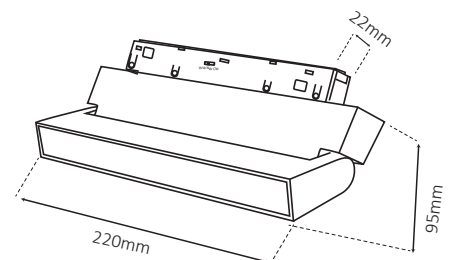

שרטוט

נתונים טכניים

רוחב (mm)	גובה (mm)	אורך (mm)	צבע גוף	זווית הארה	גוון אור (K)	הספק	תיאור	מק"ט
22	45	110	שחור	36°	3000K, 4000K, 6500K	6W	גוף עדשות קו אפס	LINE-EYEZERO-CCT-6W
22	45	220	שחור	36°	3000K, 4000K, 6500K	12W	גוף עדשות קו אפס	LINE-EYEZERO-CCT-12W
22	45	330	שחור	36°	3000K, 4000K, 6500K	18W	גוף עדשות קו אפס	LINE-EYEZERO-CCT-18W
22	45	440	שחור	36°	3000K, 4000K, 6500K	24W	גוף עדשות קו אפס	LINE-EYEZERO-CCT-24W

שרטוט

נתונים טכניים

רוחב (mm)	גובה (mm)	אורך (mm)	צבע גוף	זווית הארה	גוון אור (K)	הספק	תיאור	מק"ט
22	95	112	שחור	100°	3000K, 4000K, 6500K	6W	גוף חלבי מתכוונן	LINE-MILKBOOK-CCT-6W
22	95	220	שחור	100°	3000K, 4000K, 6500K	12W	גוף חלבי מתכוונן	LINE-MILKBOOK-CCT-12W
22	95	330	שחור	100°	3000K, 4000K, 6500K	18W	גוף חלבי מתכוונן	LINE-MILKBOOK-CCT-18W

שרטוט

6W

12W

18W

נתונים טכניים

רוחב (mm)	גובה (mm)	אורך (mm)	צבע גוף	זווית הארה	גוון אור (K)	הספק	תיאור	מק"ט
22	95	112	שחור	36°	3000K, 4000K, 6500K	6W	גוף עדשות מתכוונן	LINE-EYEBOOK-CCT-6W
22	95	220	שחור	36°	3000K, 4000K, 6500K	12W	גוף עדשות מתכוונן	LINE-EYEBOOK-CCT-12W
22	95	330	שחור	36°	3000K, 4000K, 6500K	18W	גוף עדשות מתכוונן	LINE-EYEBOOK-CCT-18W

שרטוט

6W

12W

18W

נתונים טכניים

רוחב (mm)	קוטר (mm)	אורך (mm)	צבע גוף	זווית הארה	גוון אור (K)	הספק	תיאור	מק"ט
22	Ø48	105	שחור	36°	3000K, 4000K, 6500K	12W	ספוט מתכוונן	LINE-SPOT-CCT-12W
22	Ø58	130	שחור	36°	3000K, 4000K, 6500K	20W	ספוט מתכוונן	LINE-SPOT-CCT-20W
22	Ø68	155	שחור	36°	3000K, 4000K, 6500K	30W	ספוט מתכוונן	LINE-SPOT-CCT-30W