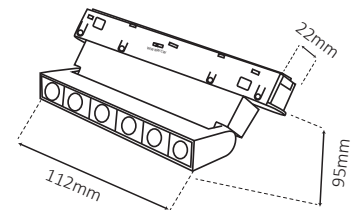

שרטוט

6W

12W

18W

נתונים טכניים

רוחב (mm)	גובה (mm)	אורך (mm)	צבע גוף	זווית הארה	גוון אור (K)	הספק	תיאור	מק"ט
22	95	112	שחור	36°	3000K, 4000K, 6500K	6W	גוף עדשות מתכוונן	LINE-EYEBOOK-CCT-6W
22	95	220	שחור	36°	3000K, 4000K, 6500K	12W	גוף עדשות מתכוונן	LINE-EYEBOOK-CCT-12W
22	95	330	שחור	36°	3000K, 4000K, 6500K	18W	גוף עדשות מתכוונן	LINE-EYEBOOK-CCT-18W

שרטוט

6W

12W

18W

נתונים טכניים

רוחב (mm)	קוטר (mm)	אורך (mm)	צבע גוף	זווית הארה	גוון אור (K)	הספק	תיאור	מק"ט
22	Ø48	105	שחור	36°	3000K, 4000K, 6500K	12W	ספוט מתכוונן	LINE-SPOT-CCT-12W
22	Ø58	130	שחור	36°	3000K, 4000K, 6500K	20W	ספוט מתכוונן	LINE-SPOT-CCT-20W
22	Ø68	155	שחור	36°	3000K, 4000K, 6500K	30W	ספוט מתכוונן	LINE-SPOT-CCT-30W

12W

20W

30W

שרטוט

נתונים טכניים פסים ואביזר שקוע

מק"ט	תיאור	צבע גוף	רוחב שפתיים לשפכטל (mm)	אורך (mm)	רוחב (mm)	עומק (mm)	מידת קדח (mm)
LINE-R-RAIL-1M	פס מגנטי 48V שקוע 1 מטר	שחור	65	1000	55	26	35
LINE-R-RAIL-2M	פס מגנטי 48V שקוע 2 מטר	שחור	65	2000	55	26	35
LINE-R-RAIL-3M	פס מגנטי 48V שקוע 3 מטר	שחור	65	3000	55	26	35
LINE-R-CORNER	מחבר אלומיניום זוויתי 48V שקוע	שחור					