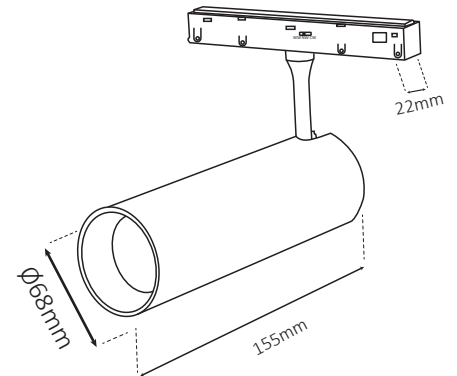

שרטוט

6W

12W

18W

נתונים טכניים

רוחב (mm)	גובה (mm)	אורך (mm)	צבע גוף	זווית הארה	גוון אור (K)	הספק	תיאור	מק"ט
22	95	112	שחור	36°	3000K, 4000K, 6500K	6W	גוף עדשות מתכוונן	LINE-EYEBOOK-CCT-6W
22	95	220	שחור	36°	3000K, 4000K, 6500K	12W	גוף עדשות מתכוונן	LINE-EYEBOOK-CCT-12W
22	95	330	שחור	36°	3000K, 4000K, 6500K	18W	גוף עדשות מתכוונן	LINE-EYEBOOK-CCT-18W

שרטוט

6W

12W

18W

נתונים טכניים

רוחב (mm)	קוטר (mm)	אורך (mm)	צבע גוף	זווית הארה	גוון אור (K)	הספק	תיאור	מק"ט
22	Ø48	105	שחור	36°	3000K, 4000K, 6500K	12W	ספוט מתכוונן	LINE-SPOT-CCT-12W
22	Ø58	130	שחור	36°	3000K, 4000K, 6500K	20W	ספוט מתכוונן	LINE-SPOT-CCT-20W
22	Ø68	155	שחור	36°	3000K, 4000K, 6500K	30W	ספוט מתכוונן	LINE-SPOT-CCT-30W

12W

20W

30W

שרטוט

נתונים טכניים פסים ואביזר שקוע

מק"ט	תיאור	צבע גוף	רוחב שפתיים לשפכטל (mm)	אורך (mm)	רוחב (mm)	עומק (mm)	מידת קדח (mm)
LINE-R-RAIL-1M	פס מגנטי 48V שקוע 1 מטר	שחור	65	1000	55	26	35
LINE-R-RAIL-2M	פס מגנטי 48V שקוע 2 מטר	שחור	65	2000	55	26	35
LINE-R-RAIL-3M	פס מגנטי 48V שקוע 3 מטר	שחור	65	3000	55	26	35
LINE-R-CORNER	מחבר אלומיניום זוויתי 48V שקוע	שחור					

LINE-R-CORNER
מחבר אלומיניום זוויתי 48V שקוע

LINE-R-RAIL
פס צבירה שקוע

נתונים טכניים פסים ואביזר על הטיח

מק"ט	תיאור	צבע גוף	אורך (mm)	רוחב (mm)	עומק (mm)
LINE-S-RAIL-1M	פס מגנטי 48V על הטיח 1 מטר	שחור	1000	55	26
LINE-S-RAIL-2M	פס מגנטי 48V על הטיח 2 מטר	שחור	2000	55	26
LINE-S-RAIL-3M	פס מגנטי 48V על הטיח 3 מטר	שחור	3000	55	26
LINE-S-CORNER	מחבר אלומיניום זוויתי 48V על הטיח	שחור			
LINE-HANGKIT-2M	ערכת תליה קיט לפס מגנטי שחור, אורך 2 מטר מתכוונן, 2 יח' חוטים + אביזרים				