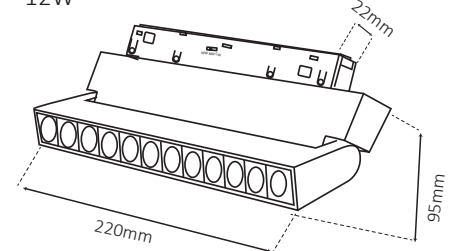

שרטוט

6W

12W

18W

נתונים טכניים

רוחב (mm)	גובה (mm)	אורך (mm)	צבע גוף	זווית הארה	גוון אור (K)	הספק	תיאור	מק"ט
22	95	112	שחור	36°	3000K, 4000K, 6500K	6W	גוף עדשות מתכוונן	LINE-EYEBOOK-CCT-6W
22	95	220	שחור	36°	3000K, 4000K, 6500K	12W	גוף עדשות מתכוונן	LINE-EYEBOOK-CCT-12W
22	95	330	שחור	36°	3000K, 4000K, 6500K	18W	גוף עדשות מתכוונן	LINE-EYEBOOK-CCT-18W

שרטוט

6W

12W

18W

נתונים טכניים

רוחב (mm)	קוטר (mm)	אורך (mm)	צבע גוף	זווית הארה	גוון אור (K)	הספק	תיאור	מק"ט
22	Ø48	105	שחור	36°	3000K, 4000K, 6500K	12W	ספוט מתכוונן	LINE-SPOT-CCT-12W
22	Ø58	130	שחור	36°	3000K, 4000K, 6500K	20W	ספוט מתכוונן	LINE-SPOT-CCT-20W
22	Ø68	155	שחור	36°	3000K, 4000K, 6500K	30W	ספוט מתכוונן	LINE-SPOT-CCT-30W

12W

20W

30W

שרטוט

נתונים טכניים פסים ואביזר שקוע

מק"ט	תיאור	צבע גוף	רוחב שפתיים לשפכטל (mm)	אורך (mm)	רוחב (mm)	עומק (mm)	מידת קדח (mm)
LINE-R-RAIL-1M	פס מגנטי 48V שקוע 1 מטר	שחור	65	1000	55	26	35
LINE-R-RAIL-2M	פס מגנטי 48V שקוע 2 מטר	שחור	65	2000	55	26	35
LINE-R-RAIL-3M	פס מגנטי 48V שקוע 3 מטר	שחור	65	3000	55	26	35
LINE-R-CORNER	מחבר אלומיניום זוויתי 48V שקוע	שחור					