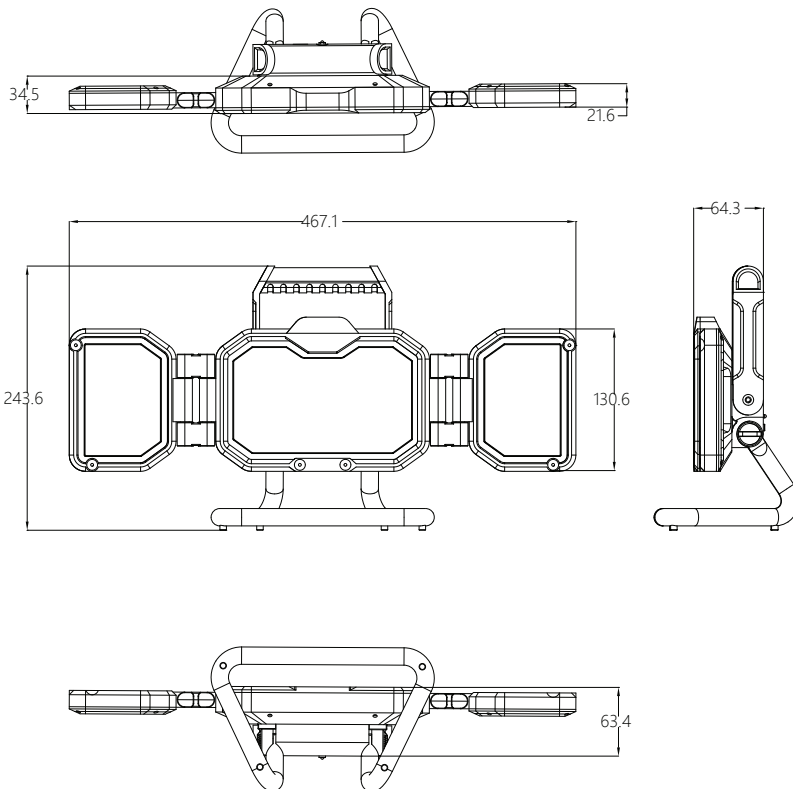

**שרטוטים:**

**פתוח:**

**סגור:**

גובה מקסימלי (כולל הגוף) 1800mm  
גובה עמוד 700-1560mm

נתונים טכניים

מק"ט	תיאור פריט	הספק (W±5%)	גוון אור (K)	לומן (lm)	סוג סוללה	זמן טעינה (שעות)	מידת הפנס פתוח (mm)	מידת הפנס סגור (mm)
LION-STAND100W-BT-10H	פנס הצפה נטען עם מזוודה	100W	6500K	5000	6PCS*18650 10800MAH	8-10	467.1x243.6x133.3	227x243.6x133.3

**שרטוטים:**

**נתונים טכניים**

זמן טעינה	גובה עמוד (mm)	מידת הפנס (mm)	צבע גוף	סוג סוללה	לומן (lm)	גוון אור (K)	הספק (W±5%)	תיאור פריט	מק"ט
5-6 שעות	700-1800	197x243x65	שחור	2PCS*18650 2x4400MAH	4000	6500K	2x30W	פנס הצפה נטען עם חצובה	LION-STAND2x30W-BT-10H