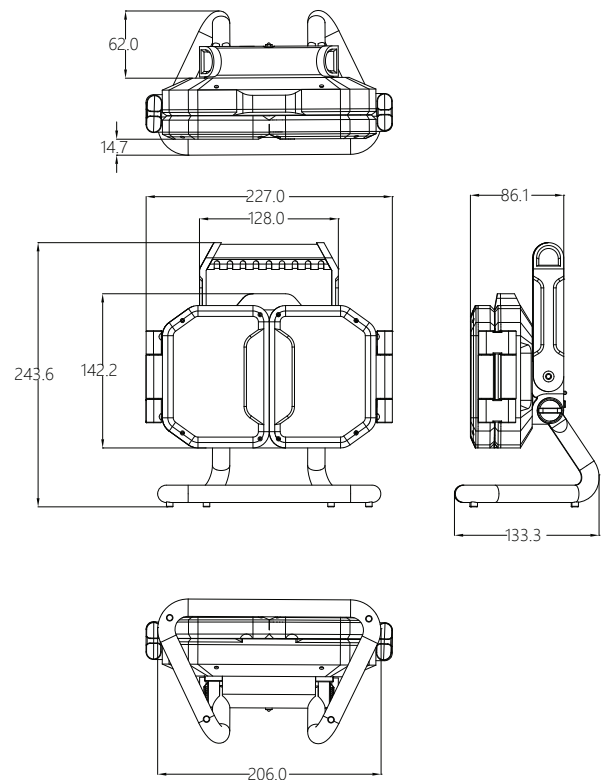

#### ישומים:

אידיאלי לתאורת קמפינג, תיקון רכב בצד הדרך, פיקניק ועוד.

**נתונים טכניים**

מק"ט	תיאור פריט	הספק (W±5%)	גוון אור (K)	לומן (lm)	סוג סוללה	זמן טעינה (שעות)	מידת הפנס פתוח (mm)	מידת הפנס סגור (mm)
LION-CASE100W-BT-10H	פנס הצפה נטען עם מזוודה	100W	6500K	5000	6PCS*18650 10800MAH	8-10	467.1x243.6x133.3	227x243.6x133.3

**שרטוטים:**

**פתוח:**

**סגור:**

גובה מקסימלי (כולל הגוף) 1800mm  
גובה עמוד 700-1560mm

נתונים טכניים

מק"ט	תיאור פריט	הספק (W±5%)	גוון אור (K)	לומן (lm)	סוג סוללה	זמן טעינה (שעות)	מידת הפנס פתוח (mm)	מידת הפנס סגור (mm)
LION-STAND100W-BT-10H	פנס הצפה נטען עם מזוודה	100W	6500K	5000	6PCS*18650 10800MAH	8-10	467.1x243.6x133.3	227x243.6x133.3

**שרטוטים:**

**נתונים טכניים**

זמן טעינה	גובה עמוד (mm)	מידת הפנס (mm)	צבע גוף	סוג סוללה	לומן (lm)	גוון אור (K)	הספק (W±5%)	תיאור פריט	מק"ט
5-6 שעות	700-1800	197x243x65	שחור	2PCS*18650 2x4400MAH	4000	6500K	2x30W	פנס הצפה נטען עם חצובה	LION-STAND2x30W-BT-10H