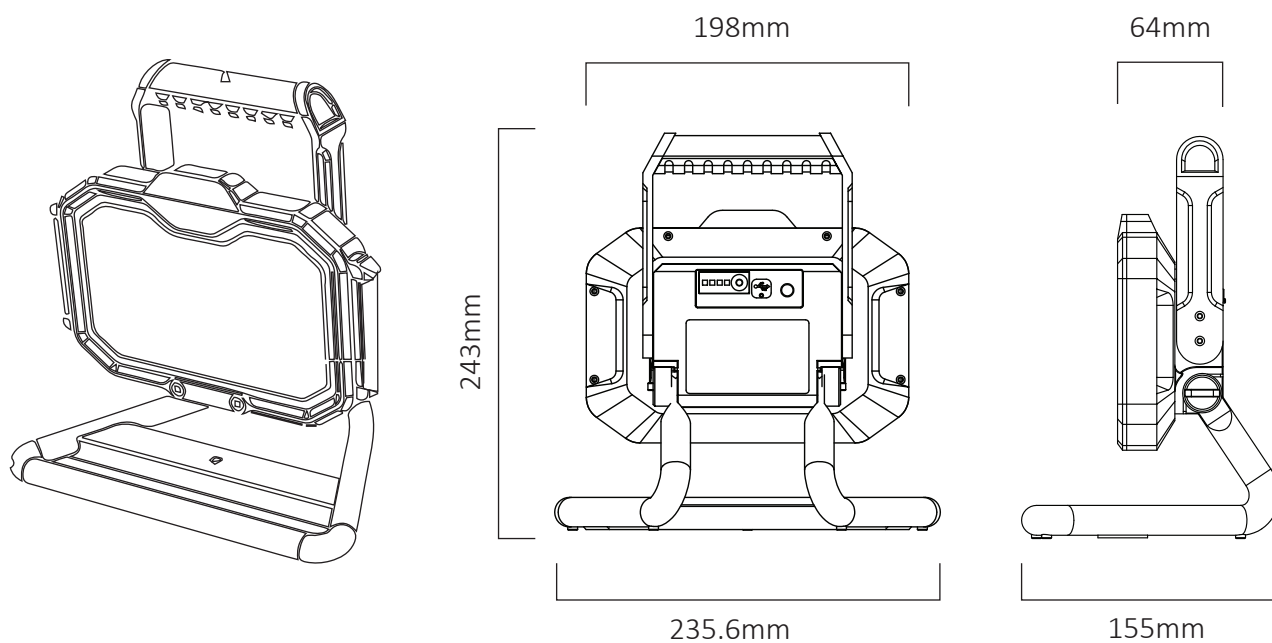

**שרטוטים:**

**פתוח:**

**סגור:**

גובה מקסימלי (כולל הגוף) 1800mm  
גובה עמוד 700-1560mm

נתונים טכניים

מק"ט	תיאור פריט	הספק (W±5%)	גוון אור (K)	לומן (lm)	סוג סוללה	זמן טעינה (שעות)	מידת הפנס פתוח (mm)	מידת הפנס סגור (mm)
LION-STAND100W-BT-10H	פנס הצפה נטען עם מזוודה	100W	6500K	5000	6PCS*18650 10800MAH	8-10	467.1x243.6x133.3	227x243.6x133.3

שרטוטים:

**נתונים טכניים**

זמן טעינה	מידת הפנס (mm)	צבע גוף	סוג סוללה	לומן (lm)	גוון אור (K)	הספק (W±5%)	תיאור פריט	מק"ט
5-6 שעות	198x243x64	שחור	3PCS*18650 6600MAH	3000	6500K	50W	פנס הצפה נטען עם מזוודה	LION-CASE50W-BT-10H

**שרטוטים:**

**נתונים טכניים**

זמן טעינה	גובה עמוד (mm)	מידת הפנס (mm)	צבע גוף	סוג סוללה	לומן (lm)	גוון אור (K)	הספק (W±5%)	תיאור פריט	מק"ט
5-6 שעות	700-1800	197x243x65	שחור	2PCS*18650 2x4400MAH	4000	6500K	2x30W	פנס הצפה נטען עם חצובה	LION-STAND2x30W-BT-10H