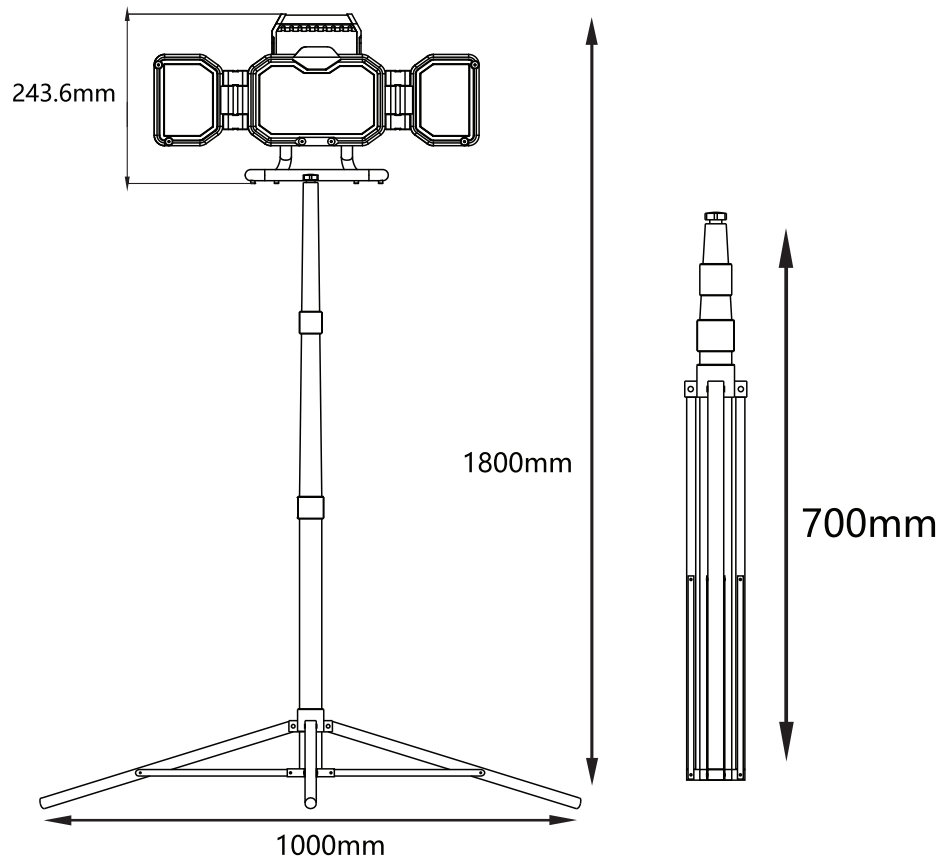

גובה מקסימלי (כולל הגוף) 1800mm
גובה עמוד 700-1560mm

נתונים טכניים

מק"ט	תיאור פריט	הספק (W±5%)	גוון אור (K)	לומן (lm)	סוג סוללה	זמן טעינה (שעות)	מידת הפנס פתוח (mm)	מידת הפנס סגור (mm)
LION-STAND100W-BT-10H	פנס הצפה נטען עם מזוודה	100W	6500K	5000	6PCS*18650 10800MAH	8-10	467.1x243.6x133.3	227x243.6x133.3

שרטוטים: