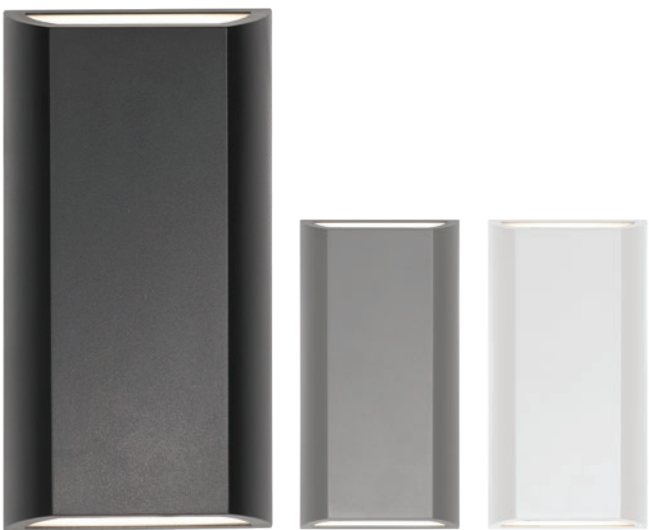

LOFT

גוף תאורה צמוד קיר/חומה Up & down

סדרת LOFT צמודי קיר / חומה Up & down מוגני מים בעיצוב מודרני. הרכבה קלה ללא צורך בחציבה ותחזוקה קלה. זמין בצבעים שחור, לבן ואפור. רמת אטימות IP65. אידיאלי לשימוש בחצרות, כניסות לבתים, תאורה היקפית ועוד.

מבנה

בסיס הגוף: ABS
ביסוי: PC

גימור

שחור, לבן ואפור

דרייבר

דרייבר איכותי

מקור האור

מודול לד מקצועי באיכות גבוהה
ונצילות אורית גבוהה 80lm/W
מקדם מסירות צבע CRI 80

אופטיקה/עדשה

ביסוי חלבי

ישומים:

סדרת LOFT צמודי קיר / חומה Up & down מוגני מים אידיאלי להראת חצרות, כניסות לבתים, תאורה היקפית ועוד.

נתונים טכניים

מק"ט	תיאור	הספק	צבע הגוף	גוון אור (K)	לומן	מבנה גוף	גובה (mm)	עומק (mm)	רוחב (mm)
OM-LFT-8W-BK-W	צמוד קיר/חומה Up & down	8W	שחור	3000K	640	ABS + PC	220	51	113
OM-LFT-8W-GY-W	צמוד קיר/חומה Up & down	8W	אפור	3000K	640	ABS + PC	220	51	113
OM-LFT-8W-WH-W	צמוד קיר/חומה Up & down	8W	לבן	3000K	640	ABS + PC	220	51	113