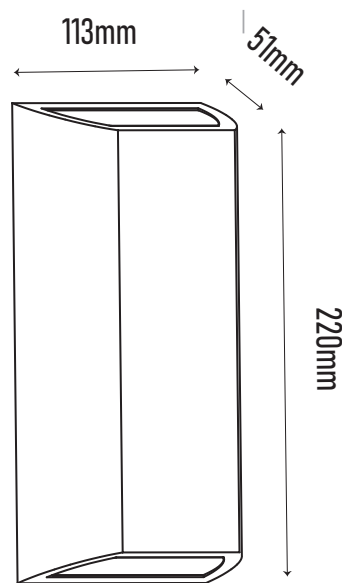

אופטיקה/עדשה

ביסוי חלבי

ישומים:

סדרת LOFT צמודי קיר / חומה Up & down מוגני מים אידיאלי להראת חצרות, כניסות לבתים, תאורה היקפית ועוד.

נתונים טכניים

מק"ט	תיאור	הספק	צבע הגוף	גוון אור (K)	לומן	מבנה גוף	גובה (mm)	עומק (mm)	רוחב (mm)
OM-LFT-8W-BK-W	צמוד קיר/חומה Up & down	8W	שחור	3000K	640	ABS + PC	220	51	113
OM-LFT-8W-GY-W	צמוד קיר/חומה Up & down	8W	אפור	3000K	640	ABS + PC	220	51	113
OM-LFT-8W-WH-W	צמוד קיר/חומה Up & down	8W	לבן	3000K	640	ABS + PC	220	51	113

שרטוט