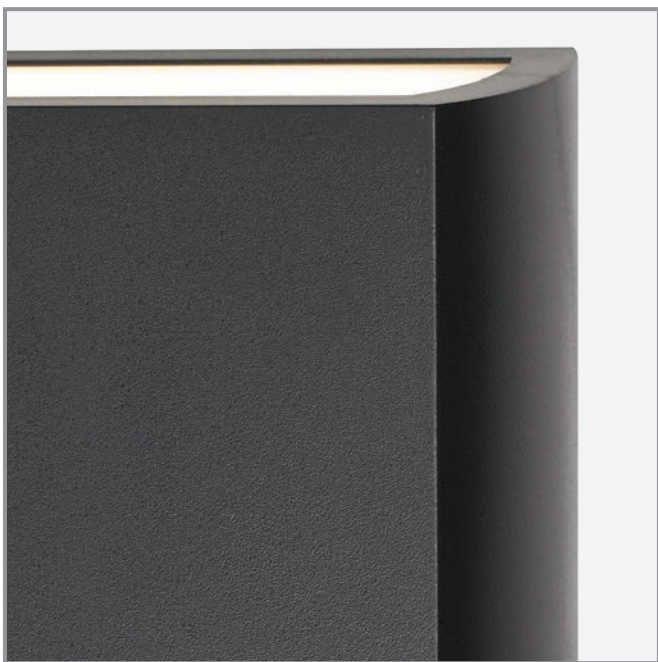

LOFT

גוף תאורה צמוד קיר/חומה Up & down

סדרת LOFT צמודי קיר / חומה Up & down מוגני מים בעיצוב מודרני. הרכבה קלה ללא צורך בחציבה ותחזוקה קלה. זמין בצבעים שחור, לבן ואפור. רמת אטימות IP65. אידיאלי לשימוש בחצרות, כניסות לבתים, תאורה היקפית ועוד.

מבנה

בסיס הגוף: ABS
ביסוי: PC

גימור

שחור, לבן ואפור

דרייבר

דרייבר איכותי

מקור האור

מודול לד מקצועי באיכות גבוהה
ונצילות אורית גבוהה 80lm/W
מקדם מסירות צבע CRI 80

אופטיקה/עדשה

ביסוי חלבי

ישומים:

סדרת LOFT צמודי קיר / חומה Up & down מוגני מים אידיאלי להראת חצרות, כניסות לבתים, תאורה היקפית ועוד.

נתונים טכניים

מק"ט	תיאור	הספק	צבע הגוף	גוון אור (K)	לומן	מבנה גוף	גובה (mm)	עומק (mm)	רוחב (mm)
OM-LFT-8W-BK-W	צמוד קיר/חומה Up & down	8W	שחור	3000K	640	ABS + PC	220	51	113
OM-LFT-8W-GY-W	צמוד קיר/חומה Up & down	8W	אפור	3000K	640	ABS + PC	220	51	113
OM-LFT-8W-WH-W	צמוד קיר/חומה Up & down	8W	לבן	3000K	640	ABS + PC	220	51	113