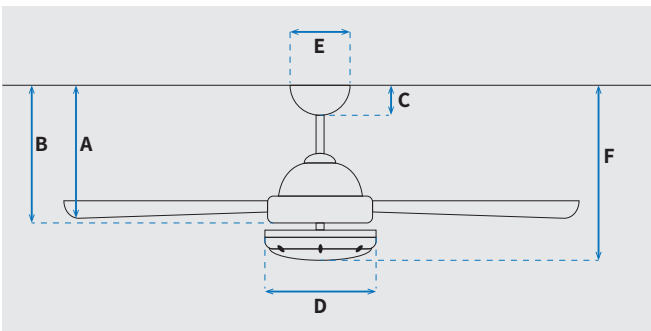

מקט: 73084-2848

מאורר תקרה דקורטיבי מבית המותג האמריקאי WESTINGHOUSE. בקוטר 42", מתאים לחדרים בגודל עד 20 מ"ר. מנוע עוצמתי DC שקט במיוחד בעל יעילות אנרגטית גבוהה, הפעלה באמצעות שלט. גוף תאורה מובנה 24W גוון אור משתנה 6500K, 4000K, 3000K. 15 שנות אחריות על המנוע ושנתיים אחריות על החלקים.

DC
MOTOR

שרטוט

מידות (ס"מ)

28	A. מהתקרה ללהב הנמוך ביותר
23.5	B. מהתקרה לכפתור ההפעלה
5.5	C. מהתקרה לקצה החופה
22	D. רוחב כיסוי מנוע
13	E. רוחב חופה
38	F. מהתקרה עד קצה חיפוי התאורה

נתונים טכניים

כללי	סדרה
Longwood	הפעלה באמצעות שלט
6	מספר מהירות
מצב חורף (פעולה הפוכה של המאורר)	פונקציות מיוחדות
48	עוצמת רעש db
141	זרימת אוויר Min/m ³
עד 20 מ"ר	מתאים לחדר בגודל
52.1x23.4x28.8	מידות אריזה (ס"מ)
באמצעות מוט בלבד (כלול)	סוג התקנה
12°	זווית התקנה מקסימלית
15 שנים על המנוע, שנתיים על גוף המאורר	שנות אחריות

מנוע	סוג מנוע ומידות
DC Motor 153x12mm	סיבובי מנוע לדקה (max)
250/235/215/190/170/145	הספק מנוע בוואט (max)
20W/17W/13W/10.5W/7.5W/5.5W	צריכת חשמל kW/h
9 kW/h	

מאורר	קוטר באינץ'
"42	קוטר בס"מ
105	סוג גוף תאורה
24W LED	גוון אור
CCT 3000K/4000K/6500K	לומן (max)
2050lm/3000K, 2450lm/4000K, 2150lm/6500K	דרגת אטימות
IP20 - שימוש פנימי	מספר להבים
3	חומר גלם להבים
ABS	צבע כנפיים
לבן	גימור גוף
לבן	אורך מוט (ס"מ)
15.25x1.27	משקל נטו (ק"ג)
5.2	