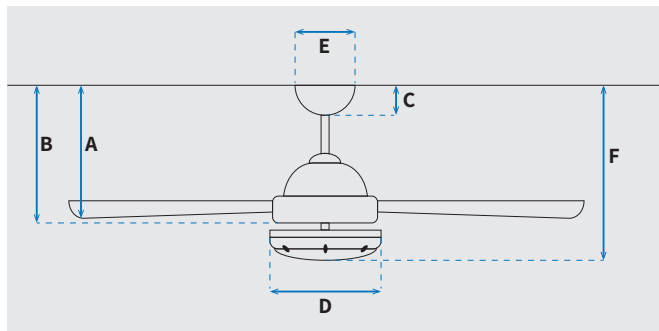

מקט: 73086-2848

**DC**  
**MOTOR**

**שרטוט**

**מידות (ס"מ)**

28	A. מהתקרה ללהב הנמוך ביותר
23.5	B. מהתקרה לכפתור ההפעלה
5.5	C. מהתקרה לקצה החופה
22	D. רוחב כיסוי מנוע
13	E. רוחב חופה
38	F. מהתקרה עד קצה חיפוי התאורה

**נתונים טכניים**

כללי	סדרה
Longwood	הפעלה באמצעות שלט
6	מספר מהירויות
מצב חורף (פעולה הפוכה של המאורר)	פונקציות מיוחדות
48	עוצמת רעש db
141	זרימת אוויר Min/m <sup>3</sup>
עד 20 מ"ר	מתאים לחדר בגודל
52.1x23.4x28.8	מידות אריזה (ס"מ)
באמצעות מוט בלבד (כלול)	סוג התקנה
12°	זווית התקנה מקסימלית
15 שנים על המנוע, שנתיים על גוף המאורר	שנות אחריות

מנוע	סוג מנוע ומידות
DC Motor 153x12mm	סיבובי מנוע לדקה (max)
250/235/215/190/170/145	הספק מנוע בוואט (max)
20W/17W/13W/10.5W/7.5W/5.5W	צריכת חשמל kW/h
9 kW/h	

מאורר	קוטר באינץ'
"42	קוטר בס"מ
105	סוג גוף תאורה
24W LED	גוון אור
CCT 3000K/4000K/6500K	לומן (max)
2050lm/3000K, 2450lm/4000K, 2150lm/6500K	דרגת אטימות
IP20 - שימוש פנימי	מספר להבים
3	חומר גלם להבים
ABS	צבע כנפיים
שחור	גימור גוף
שחור	אורך מוט (ס"מ)
15.25x1.27	משקל נטו (ק"ג)
5.2	