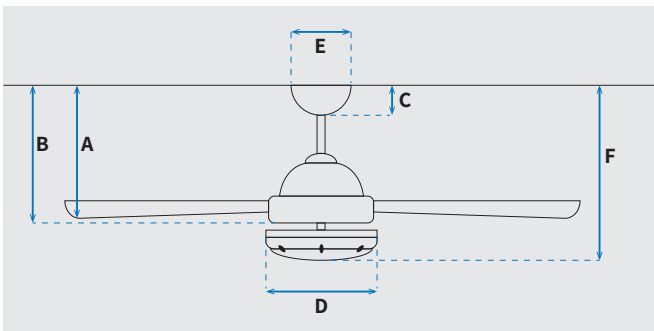

מקט: 73097-2848

**DC**  
MOTOR

שרטוט

מידות (ס"מ)

28	A. מהתקרה ללהב הנמוך ביותר
16	B. מהתקרה לכפתור ההפעלה
5.5	C. מהתקרה לקצה החופה
22	D. רוחב כיסוי מנוע
13	E. רוחב חופה
38	F. מהתקרה עד קצה חיפוי התאורה

מאורר תקרה דקורטיבי מבית המותג האמריקאי WESTINGHOUSE. בקוטר 52", מתאים לחדרים בגודל עד 36 מ"ר. מנוע עוצמתי DC שקט במיוחד בעל יעילות אנרגטית גבוהה, הפעלה באמצעות שלט. גוף תאורה מובנה 24W גוון אור משתנה 5000K, 4000K, 3000K. 15 שנות אחריות על המנוע ושנתיים אחריות על החלקים. ניתן להפעלה עם שעון שבת.

נתונים טכניים

כללי	סדרה
Longwood	הפעלה באמצעות שלט
6	מספר מהירות
מצב חורף (פעולה הפוכה של המאורר)	פונקציות מיוחדות
48	עוצמת רעש db
234	זרימת אוויר Min/m <sup>3</sup>
עד 36 מ"ר	מתאים לחדר בגודל
66.3x26.2x29.3	מידות אריזה (ס"מ)
באמצעות מוט בלבד (כלול)	סוג התקנה
12°	זווית התקנה מקסימלית
15 שנים על המנוע, שנתיים על גוף המאורר	שנות אחריות

מנוע	סוג מנוע ומידות
DC Motor 153x15mm	סיבובי מנוע לדקה (max)
210/190/170/150/130/90	הספק מנוע בוואט (max)
36W/27W/20W/14W/10W/6W	צריכת חשמל kW/h
12.4 kW/h	

מאורר	קוטר באינץ'
52"	קוטר בס"מ
132	סוג גוף תאורה
24W LED	גוון אור
CCT 3000K/4000K/5000K	לומן (max)
2050lm/3000K, 2450lm/4000K, 2150lm/6500K	דרגת אטימות
IP20 - שימוש פנימי	מספר להבים
3	חומר גלם להבים
ABS	צבע כנפיים
עץ מיפל	גימור גוף
שחור	אורך מוט (ס"מ)
15.25x1.27	משקל נטו (ק"ג)
6.5	