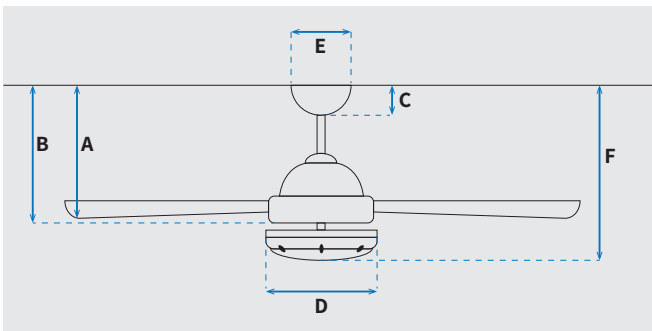

מקט: 73106-2848

DC
MOTOR

שרטוט

מידות (ס"מ)

30	A. מהתקרה ללהב הנמוך ביותר
-	B. מהתקרה לכפתור ההפעלה
5.4	C. מהתקרה לקצה החופה
18	D. רוחב כיסוי מנוע
15	E. רוחב חופה
34.8	F. מהתקרה עד קצה חיפוי התאורה

מאורר תקרה דקורטיבי מבית המותג האמריקאי WESTINGHOUSE. בקוטר 42", מתאים לחדרים בגודל עד 20 מ"ר. מנוע עוצמתי DC שקט במיוחד בעל יעילות אנרגטית גבוהה, הפעלה באמצעות שלט. גוף תאורה מובנה 20W גוון אור משתנה 5000K, 4000K, 3000K. 15 שנות אחריות על המנוע ושנתיים אחריות על החלקים. ניתן להפעלה עם שעון שבת

נתונים טכניים

כללי	סדרה
Magnolia	הפעלה באמצעות שלט
6	מספר מהירות
מצב חורף (פעולה הפוכה של המאורר)	פונקציות מיוחדות
42	עוצמת רעש db
137.4	זרימת אוויר m ³ /Min
עד 20 מ"ר	מתאים לחדר בגודל
56.1x21.1x23	מידות אריזה (ס"מ)
באמצעות מוט בלבד (כלול)	סוג התקנה
12°	זווית התקנה מקסימלית
15 שנים על המנוע, שנתיים על גוף המאורר	שנות אחריות

מנוע	סוג מנוע ומידות
DC Motor 105x15mm	276/249/213/184/150/106
סיבובי מנוע לדקה (max)	29W/21.5W/14.2W/9.5W/6.1W/3.2W
הספק מנוע בוואט (max)	9.70 kW/h
צריכת חשמל kW/h	

מאורר	קוטר באינץ'
"42	קוטר בס"מ
105	סוג גוף תאורה
20W LED CCT	גוון אור
CCT 3000K/4000K/5000K	לומן (max)
1900lm/3000K, 2000lm/4000K, 1950lm/5000K	דרגת אטימות
IP20 - שימוש פנימי	מספר להבים
3	חומר גלם להבים
ABS	צבע כנפיים
עץ מייפל	גימור גוף
לבן	אורך מוט (ס"מ)
15.25x1.27	משקל נטו (ק"ג)
6	