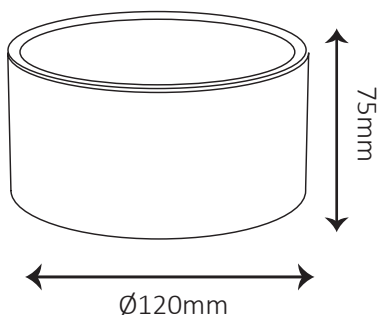

נתונים טכניים

גובה (mm)	קוטר (mm)	צבע הגוף	מבנה הגוף	לומן (lm)	גוון אור (K)	הספק	תיאור	מק"ט
75	Ø100	שחור	אלומיניום + פלסטיק	900	CCT 3000K/4000K/6000K	10W	צילינדר צמוד תקרה	OM-MLK-10W-BK-CCT
75	Ø100	זהב	אלומיניום + פלסטיק	900	CCT 3000K/4000K/6000K	10W	צילינדר צמוד תקרה	OM-MLK-10W-GL-CCT
75	Ø100	לבן	אלומיניום + פלסטיק	900	CCT 3000K/4000K/6000K	10W	צילינדר צמוד תקרה	OM-MLK-10W-WH-CCT
75	Ø120	שחור	אלומיניום + פלסטיק	1350	CCT 3000K/4000K/6000K	15W	צילינדר צמוד תקרה	OM-MLK-15W-BK-CCT
75	Ø120	זהב	אלומיניום + פלסטיק	1350	CCT 3000K/4000K/6000K	15W	צילינדר צמוד תקרה	OM-MLK-15W-GL-CCT
75	Ø120	לבן	אלומיניום + פלסטיק	1350	CCT 3000K/4000K/6000K	15W	צילינדר צמוד תקרה	OM-MLK-15W-WH-CCT
75	Ø150	שחור	אלומיניום + פלסטיק	1800	CCT 3000K/4000K/6000K	20W	צילינדר צמוד תקרה	OM-MLK-20W-BK-CCT
75	Ø150	זהב	אלומיניום + פלסטיק	1800	CCT 3000K/4000K/6000K	20W	צילינדר צמוד תקרה	OM-MLK-20W-GL-CCT
75	Ø150	לבן	אלומיניום + פלסטיק	1800	CCT 3000K/4000K/6000K	20W	צילינדר צמוד תקרה	OM-MLK-20W-WH-CCT

שרטוטים

10W

15W

20W