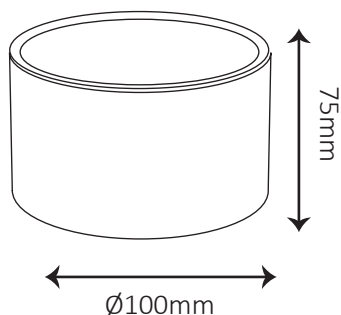

נתונים טכניים

גובה (mm)	קוטר (mm)	צבע הגוף	מבנה הגוף	לומן (lm)	גוון אור (K)	הספק	תיאור	מק"ט
75	Ø100	שחור	אלומיניום + פלסטיק	900	CCT 3000K/4000K/6000K	10W	צילינדר צמוד תקרה	OM-MLK-10W-BK-CCT
75	Ø100	זהב	אלומיניום + פלסטיק	900	CCT 3000K/4000K/6000K	10W	צילינדר צמוד תקרה	OM-MLK-10W-GL-CCT
75	Ø100	לבן	אלומיניום + פלסטיק	900	CCT 3000K/4000K/6000K	10W	צילינדר צמוד תקרה	OM-MLK-10W-WH-CCT
75	Ø120	שחור	אלומיניום + פלסטיק	1350	CCT 3000K/4000K/6000K	15W	צילינדר צמוד תקרה	OM-MLK-15W-BK-CCT
75	Ø120	זהב	אלומיניום + פלסטיק	1350	CCT 3000K/4000K/6000K	15W	צילינדר צמוד תקרה	OM-MLK-15W-GL-CCT
75	Ø120	לבן	אלומיניום + פלסטיק	1350	CCT 3000K/4000K/6000K	15W	צילינדר צמוד תקרה	OM-MLK-15W-WH-CCT
75	Ø150	שחור	אלומיניום + פלסטיק	1800	CCT 3000K/4000K/6000K	20W	צילינדר צמוד תקרה	OM-MLK-20W-BK-CCT
75	Ø150	זהב	אלומיניום + פלסטיק	1800	CCT 3000K/4000K/6000K	20W	צילינדר צמוד תקרה	OM-MLK-20W-GL-CCT
75	Ø150	לבן	אלומיניום + פלסטיק	1800	CCT 3000K/4000K/6000K	20W	צילינדר צמוד תקרה	OM-MLK-20W-WH-CCT

שרטוטים

10W