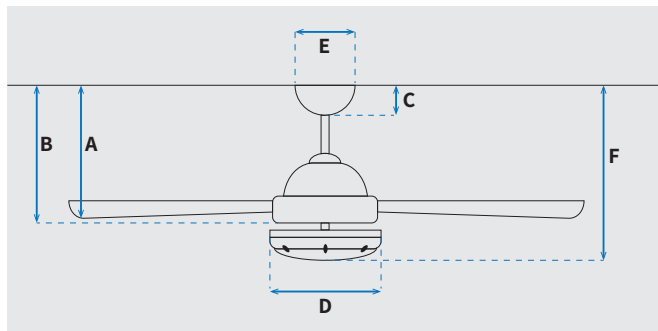

מקט: 73089-2848

מאורר תקרה דקורטיבי מבית המותג האמריקאי WESTINGHOUSE. בקוטר 42", מתאים לחדרים בגודל עד 20 מ"ר. מנוע עוצמתי DC שקט במיוחד בעל יעילות אנרגטית גבוהה, הפעלה באמצעות שלט. גוף תאורה מובנה 24W גוון אור משתנה 6500K, 4000K, 3000K. 15 שנות אחריות על המנוע ושנתיים אחריות על החלקים.

**DC**  
MOTOR

**שרטוט**

**מידות (ס"מ)**

29	A. מהתקרה ללהב הנמוך ביותר
24	B. מהתקרה לכפתור ההפעלה
5.5	C. מהתקרה לקצה החופה
17	D. רוחב כיסוי מנוע
15	E. רוחב חופה
31.5	F. מהתקרה עד קצה חיפוי התאורה

**נתונים טכניים**

כללי	סדרה
Montana	הפעלה באמצעות שלט
6	מספר מהירות
מצב חורף (פעולה הפוכה של המאורר)	פונקציות מיוחדות
48	עוצמת רעש db
150	זרימת אוויר Min/m <sup>3</sup>
עד 20 מ"ר	מתאים לחדר בגודל
55.6x25.6x23	מידות אריזה (ס"מ)
באמצעות מוט בלבד (כלול)	סוג התקנה
12°	זווית התקנה מקסימלית
15 שנים על המנוע, שנתיים על גוף המאורר	שנות אחריות

**מנוע**

DC Motor 85x20mm	סוג מנוע ומידות
235/215/200/180/160/145	סיבובי מנוע לדקה (max)
32W/26W/20W/15W/11W/8W	הספק מנוע בוואט (max)
9 kW/h	צריכת חשמל kW/h

**מאורר**

42"	קוטר באינץ'
105	קוטר בס"מ
24W LED	סוג גוף תאורה
CCT 3000K/4000K/6500K	גוון אור
2050lm/3000K, 2450lm/4000K, 2150lm/6500K	לומן (max)
IP20 - שימוש פנימי	דרגת אטימות
3	מספר להבים
ABS	חומר גלם להבים
לבן	צבע כנפיים
לבן	גימור גוף
15.25x1.905	אורך מוט (ס"מ)
65.5	משקל נטו (ק"ג)