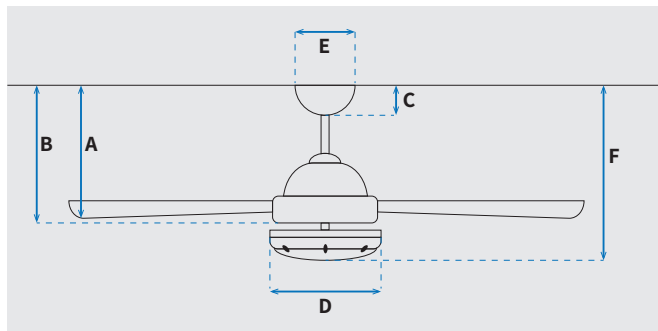

מקט: 73090-2848

מאורר תקרה דקורטיבי מבית המותג האמריקאי WESTINGHOUSE. בקוטר 42", מתאים לחדרים בגודל עד 20 מ"ר. מנוע עוצמתי DC שקט במיוחד בעל יעילות אנרגטית גבוהה, הפעלה באמצעות שלט. גוף תאורה מובנה 24W גוון אור משתנה 6500K, 4000K, 3000K. 15 שנות אחריות על המנוע ושנתיים אחריות על החלקים.

DC
MOTOR

שרטוט

מידות (ס"מ)

29	A. מהתקרה ללהב הנמוך ביותר
24	B. מהתקרה לכפתור ההפעלה
5.5	C. מהתקרה לקצה החופה
17	D. רוחב כיסוי מנוע
15	E. רוחב חופה
31.5	F. מהתקרה עד קצה חיפוי התאורה

נתונים טכניים

כללי	סדרה
Montana	הפעלה באמצעות שלט
6	מספר מהירות
מצב חורף (פעולה הפוכה של המאורר)	פונקציות מיוחדות
48	עוצמת רעש db
150	זרימת אוויר Min/m ³
עד 20 מ"ר	מתאים לחדר בגודל
55.6x25.6x23	מידות אריזה (ס"מ)
באמצעות מוט בלבד (כלול)	סוג התקנה
12°	זווית התקנה מקסימלית
15 שנים על המנוע, שנתיים על גוף המאורר	שנות אחריות

מנוע	סוג מנוע ומידות
DC Motor 85x20mm	סיבובי מנוע לדקה (max)
235/215/200/180/160/145	הספק מנוע בואט (max)
32W/26W/20W/15W/11W/8W	צריכת חשמל kW/h
9 kW/h	

מאורר	קוטר באינץ'
42"	קוטר בס"מ
105	סוג גוף תאורה
24W LED	גוון אור
CCT 3000K/4000K/6500K	לומן (max)
2050lm/3000K, 2450lm/4000K, 2150lm/6500K	דרגת אטימות
IP20 - שימוש פנימי	מספר להבים
3	חומר גלם להבים
ABS	צבע כנפיים
עץ	גימור גוף
לבן	אורך מוט (ס"מ)
15.25x1.905	משקל נטו (ק"ג)
5.5	