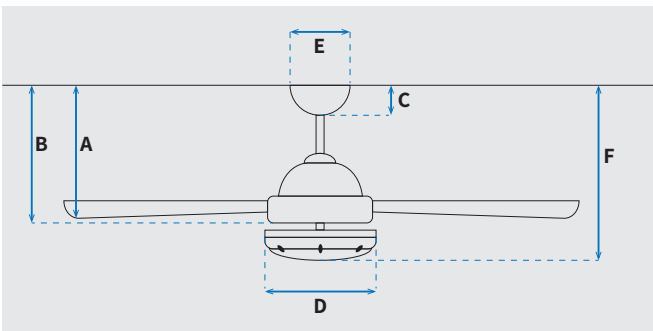

מקט: 73091-2848

מאורר תקרה דקורטיבי מבית המותג האמריקאי WESTINGHOUSE. בקוטר 42", מתאים לחדרים בגודל עד 20 מ"ר. מנוע עוצמתי DC שקט במיוחד בעל יעילות אנרגטית גבוהה, הפעלה באמצעות שלט. גוף תאורה מובנה 24W גוון אור משתנה 6500K, 4000K, 3000K. 15 שנות אחריות על המנוע ושנתיים אחריות על החלקים.

**DC**  
MOTOR

**שרטוט**

**מידות (ס"מ)**

29	A. מהתקרה ללהב הנמוך ביותר
24	B. מהתקרה לכפתור ההפעלה
5.5	C. מהתקרה לקצה החופה
17	D. רוחב כיסוי מנוע
15	E. רוחב חופה
31.5	F. מהתקרה עד קצה חיפוי התאורה

**נתונים טכניים**

כללי	סדרה
Montana	הפעלה באמצעות שלט
6	מספר מהירות
מצב חורף (פעולה הפוכה של המאורר)	פונקציות מיוחדות
48	עוצמת רעש db
150	זרימת אוויר m <sup>3</sup> /Min
עד 20 מ"ר	מתאים לחדר בגודל
55.6x25.6x23	מידות אריזה (ס"מ)
באמצעות מוט בלבד (כלול)	סוג התקנה
12°	זווית התקנה מקסימלית
15 שנים על המנוע, שנתיים על גוף המאורר	שנות אחריות

מנוע	סוג מנוע ומידות
DC Motor 85x20mm	סיבובי מנוע לדקה (max)
235/215/200/180/160/145	הספק מנוע בוואט (max)
32W/26W/20W/15W/11W/8W	צריכת חשמל kW/h
9 kW/h	

מאורר	קוטר באינץ'
"42	קוטר בס"מ
105	סוג גוף תאורה
24W LED	גוון אור
CCT 3000K/4000K/6500K	לומן (max)
2050lm/3000K, 2450lm/4000K, 2150lm/6500K	דרגת אטימות
IP20 - שימוש פנימי	מספר להבים
3	חומר גלם להבים
ABS	צבע כנפיים
עץ	גימור גוף
שחור	אורך מוט (ס"מ)
15.25x1.905	משקל נטו (ק"ג)
5.5	