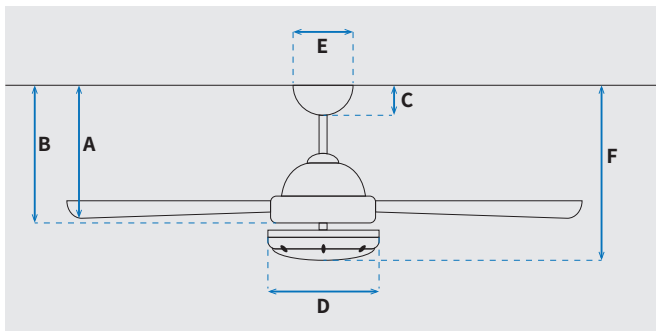

מקט: 73098-2848

מאוורר תקרה דקורטיבי מבית המותג האמריקאי WESTINGHOUSE. בקוטר 52", מתאים לחדרים בגודל עד 36 מ"ר. מנוע עוצמתי DC שקט במיוחד בעל יעילות אנרגטית גבוהה, הפעלה באמצעות שלט. גוף תאורה מובנה 24W גוון אור משתנה 5000K, 4000K, 3000K. 15 שנות אחריות על המנוע ושנתיים אחריות על החלקים. ניתן להפעלה עם שעון שבת.

שרטוט

מידות (ס"מ)

31.5	A. מהתקרה ללהב הנמוך ביותר
26	B. מהתקרה לכפתור ההפעלה
5.5	C. מהתקרה לקצה החופה
19	D. רוחב כיסוי מנוע
15	E. רוחב חופה
34	F. מהתקרה עד קצה חיפוי התאורה

נתונים טכניים

כללי	סדרה
Montana	הפעלה באמצעות
שלט	מספר מהירות
6	פונקציות מיוחדות
מצב חורף (פעולה הפוכה של המאוורר)	עוצמת רעש db
48	זרימת אוויר m ³ /Min
249	מתאים לחדר בגודל
עד 36 מ"ר	מידות אריזה (ס"מ)
67.1x35.6x25.3	סוג התקנה
באמצעות מוט בלבד (כלול)	זווית התקנה מקסימלית
12°	שנות אחריות
15 שנים על המנוע, שנתיים על גוף המאוורר	

מנוע	סוג מנוע ומידות
DC Motor 153x15mm	סיבובי מנוע לדקה (max)
210/190/170/150/130/90	הספק מנוע בוואט (max)
36W/27W/20W/14W/10W/6W	צריכת חשמל kW/h
12.4 kW/h	

מאוורר	קוטר באינץ'
"52	קוטר בס"מ
132	סוג גוף תאורה
24W LED	גוון אור
CCT 3000K/4000K/5000K	לומן (max)
2050lm/3000K, 2450lm/4000K, 2150lm/6500K	דרגת אטימות
IP20 - שימוש פנימי	מספר להבים
3	חומר גלם להבים
ABS	צבע כנפיים
עץ מייפל	גימור גוף
לבן	אורך מוט (ס"מ)
15.25x1.27	משקל נטו (ק"ג)
7.25	