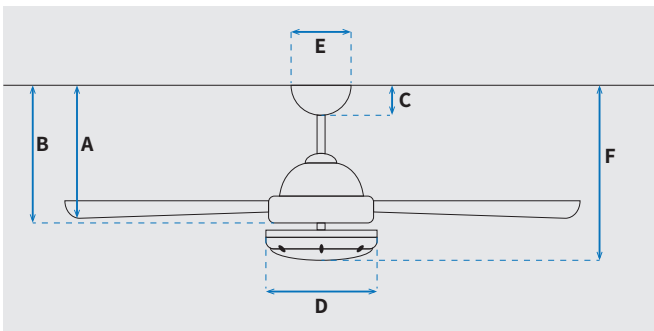

מקט: 73099-2848

**שרטוט**

**מידות (ס"מ)**

31.5	A. מהתקרה ללהב הנמוך ביותר
26	B. מהתקרה לכפתור ההפעלה
5.5	C. מהתקרה לקצה החופה
19	D. רוחב כיסוי מנוע
15	E. רוחב חופה
34	F. מהתקרה עד קצה חיפוי התאורה

מאוורר תקרה דקורטיבי מבית המותג האמריקאי WESTINGHOUSE. בקוטר 52", מתאים לחדרים בגודל עד 36 מ"ר. מנוע עוצמתי DC שקט במיוחד בעל יעילות אנרגטית גבוהה, הפעלה באמצעות שלט. גוף תאורה מובנה 24W גוון אור משתנה 5000K, 4000K, 3000K. 15 שנות אחריות על המנוע ושנתיים אחריות על החלקים. ניתן להפעלה עם שעון שבת.

**נתונים טכניים**

כללי	סדרה
Montana	הפעלה באמצעות שלט
6	מספר מהירויות
מצב חורף (פעולה הפוכה של המאוורר)	פונקציות מיוחדות
48	עוצמת רעש db
249	זרימת אוויר Min/m <sup>3</sup>
עד 36 מ"ר	מתאים לחדר בגודל
67.1x35.6x25.3	מידות אריזה (ס"מ)
באמצעות מוט בלבד (כלול)	סוג התקנה
12°	זווית התקנה מקסימלית
15 שנים על המנוע, שנתיים על גוף המאוורר	שנות אחריות

מנוע	סוג מנוע ומידות
DC Motor 153x15mm	210/190/170/150/130/90
סיבובי מנוע לדקה (max)	36W/27W/20W/14W/10W/6W
הספק מנוע בוואט (max)	12.4 kW/h
צריכת חשמל kW/h	

מאוורר	קוטר באינץ'
52"	קוטר בס"מ
132	סוג גוף תאורה
24W LED	גוון אור
CCT 3000K/4000K/5000K	לומן (max)
050lm/3000K, 2450lm/4000K, 2150lm/6500K	דרגת אטימות
IP20 - שימוש פנימי	מספר להבים
3	חומר גלם להבים
ABS	צבע כנפיים
עץ מייפל	גימור גוף
שחור	אורך מוט (ס"מ)
15.25x1.27	משקל נטו (ק"ג)
7.25	