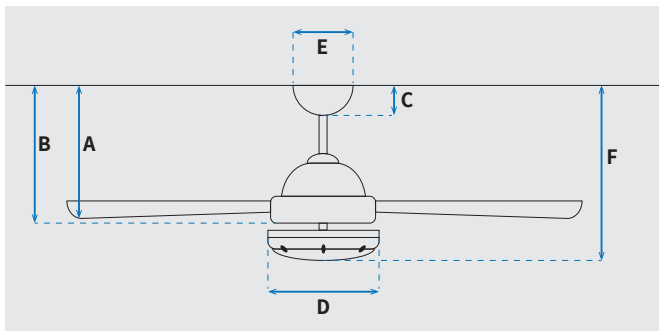

מקט: 73141-2848

DC
MOTOR

מאוורר תקרה של המותג האמריקאי המוביל בעולם ווסטינגהאוס. מאוורר מסדרת Montana בגודל 52" עם 3 כנפיים העשויות מחומר מיוחד ABS, מנוע בצבע לבן מט וכנפיים בצבע לבן, הפעלת המאוורר מתבצעת באמצעות שלט. פעולת המאוורר שקטה במיוחד וצריכת החשמל נמוכה הודות למנוע מסוג DC עם 6 מהירויות כשהמהירות המקסימלית הינה 210 סיבובי מנוע לדקה והספק מנוע מקסימלי של 36 וואט שמזרים אוויר בעוצמה רבה של 249 קוב אוויר בדקה. המאוורר מתאים לחדרים בגודל עד 36 מ"ר והוא מיועד לשימוש פנימי בלבד. סוג התאורה במאוורר הינו LED CCT 24W 3000/4000/6500K. תקופת האחריות הינה 15 שנים למנוע מתוכן שנתיים לשאר חלקי המאוורר.

נתונים טכניים

מנוע	
DC Motor 153x15mm	סוג מנוע ומידות
210/190/170/150/130/90	סיבובי מנוע לדקה (max)
36W/27W/20W/14W/10W/6W	הספק מנוע בוואט (max)
0.036 kW/h	צריכת חשמל מקסימלית kW/h
0.004/0.022	עלות צריכת חשמל מינ'/מקס' לשעה*
0.029/0.175	עלות צריכת חשמל מינ'/מקס' לילה**

* מחושב לפי קוט"ש 60.07 אגורות כולל מע"מ
** מחושב לפי 8 שעות

כללי	
Montana	סדרה
שלט	הפעלה באמצעות
6	מספר מהירויות
מצב חורף (פעולה הפוכה של המאוורר)	פונקציות מיוחדות
48	עוצמת רעש db
249	זרימת אוויר m ³ /Min
עד 36 מ"ר	מתאים לחדר בגודל
67.1x35.6x25.3	מידות אריזה (ס"מ)
באמצעות מוט בלבד (כלול)	סוג התקנה
12°	זווית התקנה מקסימלית
15 שנים על המנוע, שנתיים על גוף המאוורר	שנות אחריות

שרטוט

מידות (ס"מ)

31.5	A. מהתקרה ללהב הנמוך ביותר
26	B. מהתקרה לכפתור הפעלה
5.5	C. מהתקרה לקצה החופה
19	D. רוחב כיסוי מנוע
15	E. רוחב חופה
34	F. מהתקרה עד קצה חיפוי התאורה

מאוורר	
52"	קוטר באינץ'
132	קוטר בס"מ
24W LED	סוג גוף תאורה
CCT 3000K/4000K/6500K	גוון אור
2050lm/3000K, 2450lm/4000K, 2150lm/6500K (max)	לומן
IP20 - שימוש פנימי	דרגת אטימות
3	מספר להבים
ABS	חומר גלם להבים
עץ מייפל	צבע כנפיים
שחור	גימור גוף
15.25x1.27	אורך מוט (ס"מ)
7.25	משקל נטו (ק"ג)