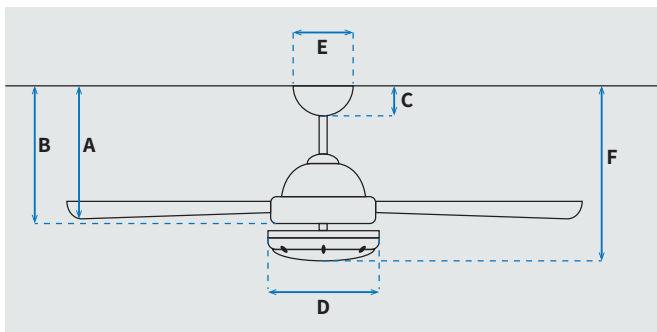

\* מחושב לפי קוט"ש 60.07 אגורות כולל מע"מ  
\*\* מחושב לפי 8 שעות

כללי	
Owen	סדרה
TUYA	הפעלה באמצעות שלט/אפליקציית
6	מספר מהירויות
	פונקציות מיוחדות
50	עוצמת רעש db
715	זרימת אוויר m <sup>3</sup> /Min
עד 50 מ"ר	מתאים לחדר בגודל
122.1X29.3X30CM	מידות אריזה (ס"מ)
	סוג התקנה
16°	זווית התקנה מקסימלית
15 שנים על המנוע, שנתיים על גוף המאורר	שנות אחריות

### מידות (ס"מ)

77.9/47.4	A. מהתקרה ללהב הנמוך ביותר
-	B. מהתקרה לכפתור ההפעלה
5.7	C. מהתקרה לקצה החופה
18.9	D. רוחב כיסוי מנוע
13	E. רוחב חופה
81/50.5	F. מהתקרה עד הקצה

גוף	
"100	קוטר באינץ'
256	קוטר בס"מ
IP20 - שימוש פנימי	דרגת אטימות
6	מספר להבים
אלומיניום	חומר גלם להבים
שחור מט	צבע כנפיים
שחור מט	גימור גוף
30.5X1.27 / 61X1.27	אורך מוט (ס"מ)
15.37	משקל נטו (ק"ג)