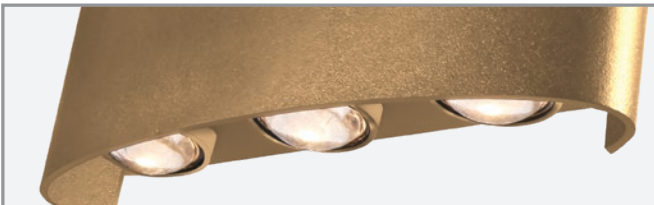

## גוף תאורה צמוד קיר/חומה אפ & דאון

סדרת פריז צמודי קיר / חומה אפ & דאון מוגני מים בעיצוב מודרני. דרגת יעילות אורית 80lm/w הרכבה קלה ללא צורך בחציבה ותחזוקה קלה, קיים בהספקים 2x1.5-8x1.5W. זמין בצבעים שחור, לבן וזהב. רמת אטימות IP65, אורך חיים עד 25,000 ש"ע. שנתיים אחריות, חוזק מכני IK08 אידיאלי לשימוש בחצרות, כניסות לבתים, תאורה היקפית ועוד.

### מבנה

בסיס אלומיניום ועדשת זכוכית

### גימור

לבן מט  
שחור מט  
זהב מט