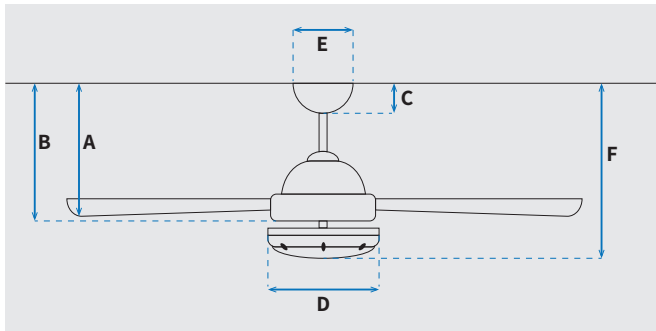

מקט: 73002-2848

מאורר תקרה דקורטיבי מבית המותג האמריקאי WESTINGHOUSE. בקוטר 42", מתאים לחדרים בגודל עד 20 מ"ר. מנוע עוצמתי ושקט במיוחד בעל יעילות אנרגטית גבוהה, הפעלה באמצעות שלט. גוף תאורה מובנה 36W גוון אור משתנה 5000K, 4000K, 3000K. 15 שנות אחריות על המנוע ושנתיים אחריות על חלקים.

שרטוט

מידות (ס"מ)

32	A. מהתקרה ללהב הנמוך ביותר
25	B. מהתקרה לכפתור ההפעלה
5.8	C. מהתקרה לקצה החופה
25	D. רוחב כיסוי מנוע
15	E. רוחב חופה
40	F. מהתקרה עד קצה חיפוי התאורה

נתונים טכניים

כללי	סדרה
Pinta	הפעלה באמצעות שלט
3	מספר מהירויות
55	עוצמת רעש db
105	זרימת אוויר m ³ /Min
עד 20 מ"ר	מתאים לחדר בגודל
55.3x55.3x3	מידות אריזה (ס"מ)
באמצעות מוט בלבד (כלול)	סוג התקנה
12°	זווית התקנה מקסימלית
15 שנים על המנוע, שנתיים על גוף המאורר	שנות אחריות

מנוע	סוג מנוע ומידות
Silicon Steel Motor 153x12mm	240/190/150
סיבובי מנוע לדקה (max)	50W/35W/15W
הספק מנוע בוואט (max)	15 kW/h
צריכת חשמל kW/h	

מאורר	קוטר באינץ'
קוטר באינץ'	42"
קוטר בס"מ	105
סוג גוף תאורה	36W LED
גוון אור	CCT 3000K/4000K/5000K
לומן (max)	33050lm/3000K, 3500lm/4000K, 3200lm/5000K
דרגת אטימות	IP20 - שימוש פנימי
מספר להבים	3
חומר גלם להבים	polyCarbonate
צבע כנפיים	שקוף
גימור גוף	לבן
אורך מוט (ס"מ)	15.25x1.27
משקל נטו (ק"ג)	7.5