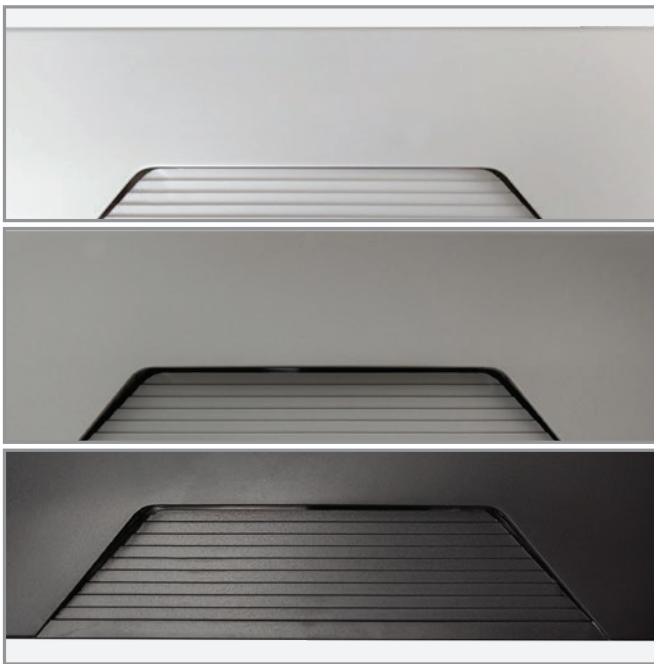

גוף תאורה צמוד קיר/חומה

סדרת SUPRANO צמודי קיר / חומה מוגני מים בעיצוב מודרני. הרכבה קלה ללא צורך בחציבה ותחזוקה קלה. זמין בצבעים שחור, לבן ואפור. עמיד בקרינת UV. הגופים מגיעים עם כפתור לבחירת גוון האור הרצוי. רמת אטימות IP65. ניתן לשרשור בעל 2 מחברים פנימיים + הזנת כניסה ויציאה לגוף נוסף. אידיאלי לשימוש בחצרות, כניסות לבתים, תאורה היקפית ועוד.

מבנה

פלסטיק UV + ABS

גימור

לבן מט
אפור מט
שחור מט

מקור האור

מודול לד באיכות גבוהה
מקדם מסירת צבע CRI 80

מתח כניסה

AC220-240V

ישומים:

גוף תאורה צמוד קיר/חומה אידיאלי לשימוש בחצרות, כניסות לבתים, תאורה היקפית ועוד.

יש לבחור ולקבע את גוון האור הרצוי במפסק לפני התקנה לתקרה

נתונים טכניים

| מק"ט | תיאור | הספק | צבע הגוף | גוון אור (K) | מבנה גוף | גובה (mm) | עומק (mm) | רוחב (mm) |
|----------------------|---------------|------|----------|-----------------------|-----------------|-----------|-----------|-----------|
| SUPRANO-CCT-PC-6W-BK | צמוד קיר/חומה | 6W | שחור | CCT 3000K/4000K/6000K | פלסטיק UV + ABS | 80 | 30 | 220 |
| SUPRANO-CCT-PC-6W-WH | צמוד קיר/חומה | 6W | לבן | CCT 3000K/4000K/6000K | פלסטיק UV + ABS | 80 | 30 | 220 |
| SUPRANO-CCT-PC-6W-GY | צמוד קיר/חומה | 6W | אפור | CCT 3000K/4000K/6000K | פלסטיק UV + ABS | 80 | 30 | 220 |