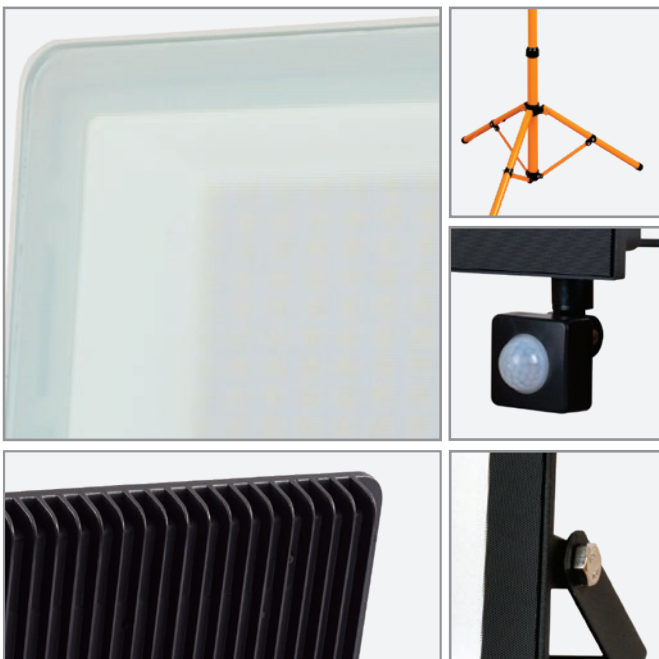

תקנים

CB, IEC 60598-2-1, IEC 60598-1, Photo-biological

ישומים:

אידיאלי לתאורה הקיפית, למגרשי ספורט, אולמות ספורט, שטחי תפעול, פארקים, ועוד.