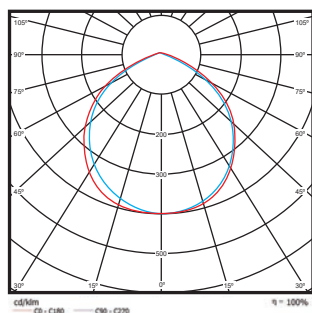

נתונים טכניים 12V

H עומק (cm)	W רוחב (cm)	L אורך (cm)	צבע גוף	CRI	Lm/W	לומן (lm)	גוון אור (K)	מתח הפעלה	הספק (W±5%)	תיאור פריט	מק"ט
3	13	9	שחור	80	90	1080	6500K	12V AC/DC	10W	פנס הצפה דק במיוחד	TAB-12V-10W-D
3	13	9	שחור	80	90	1080	3000K	12V AC/DC	10W	פנס הצפה דק במיוחד	TAB-12V-10W-W
3	13	9	שחור	80	90	1080	אור כחול	12V AC/DC	10W	פנס הצפה דק במיוחד	TAB-12V-10W-BL
3	13	9	שחור	80	90	1080	אור ירוק	12V AC/DC	10W	פנס הצפה דק במיוחד	TAB-12V-10W-GR
3	13	9	שחור	80	90	1080	אור אדום	12V AC/DC	10W	פנס הצפה דק במיוחד	TAB-12V-10W-R

עקומות פוטומטריות

10W

20W

30W

50W

100W

150W

200W