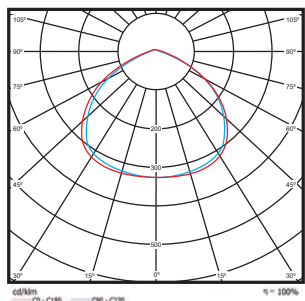

עקומות פוטומטריות

10W