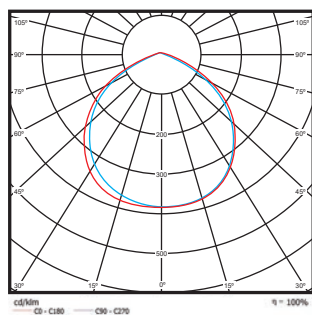

נתונים טכניים 12V

H עומק (cm)	W רוחב (cm)	L אורך (cm)	צבע גוף	CRI	Lm/W	לומן (lm)	גוון אור (K)	מתח הפעלה	הספק (W±5%)	תיאור פריט	מק"ט
3	13	9	שחור	80	90	1080	6500K	12V AC/DC	10W	פנס הצפה דק במיוחד	TAB-12V-10W-D
3	13	9	שחור	80	90	1080	3000K	12V AC/DC	10W	פנס הצפה דק במיוחד	TAB-12V-10W-W
3	13	9	שחור	80	90	1080	אור כחול	12V AC/DC	10W	פנס הצפה דק במיוחד	TAB-12V-10W-BL
3	13	9	שחור	80	90	1080	אור ירוק	12V AC/DC	10W	פנס הצפה דק במיוחד	TAB-12V-10W-GR
3	13	9	שחור	80	90	1080	אור אדום	12V AC/DC	10W	פנס הצפה דק במיוחד	TAB-12V-10W-R

עקומות פוטומטריות

10W

20W

30W

50W

100W

150W

200W