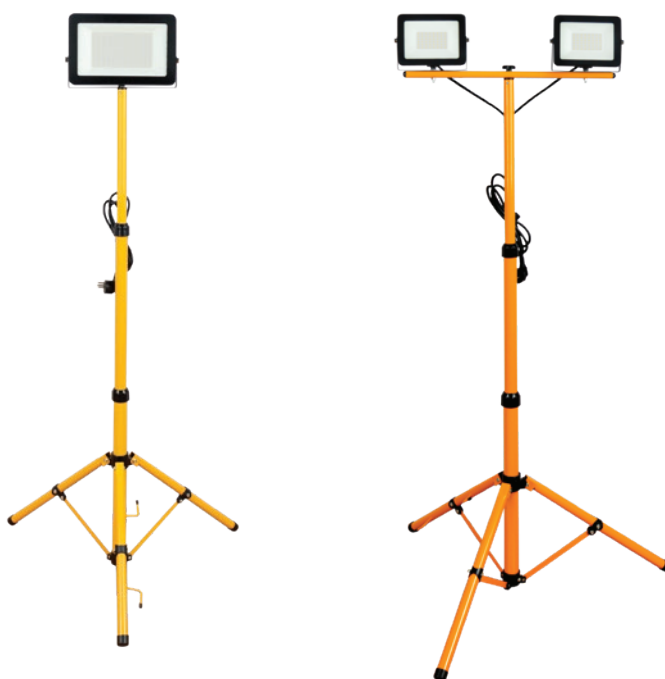

### נתונים טכניים גלאי תנועה

H עומק (cm)	W רוחב (cm)	L אורך (cm)	צבע גוף	CRI	Lm/W	לומן (lm)	גוון אור (K)	מתח הפעלה	הספק (W±5%)	תיאור פריט	מק"ט
3.5	33	20	שחור	80	90	9000	6500K	AC220V-240V	100W	פנס הצפה דק במיוחד, גלאי תנועה	TAB-100W-D-BK-S
	23	16.5	שחור	80	90	4500	6500K	AC220V-240V	50W	פנס הצפה דק במיוחד, גלאי תנועה	TAB-50W-D-BK-S
	23	16.5	לבן	80	90	4500	6500K	AC220V-240V	50W	פנס הצפה דק במיוחד, גלאי תנועה	TAB-50W-D-WH-S

נתונים טכניים 12V

H עומק (cm)	W רוחב (cm)	L אורך (cm)	צבע גוף	CRI	Lm/W	לומן (lm)	גוון אור (K)	מתח הפעלה	הספק (W±5%)	תיאור פריט	מק"ט
3	13	9	שחור	80	90	1080	6500K	12V AC/DC	10W	פנס הצפה דק במיוחד	TAB-12V-10W-D
3	13	9	שחור	80	90	1080	3000K	12V AC/DC	10W	פנס הצפה דק במיוחד	TAB-12V-10W-W
3	13	9	שחור	80	90	1080	אור כחול	12V AC/DC	10W	פנס הצפה דק במיוחד	TAB-12V-10W-BL
3	13	9	שחור	80	90	1080	אור ירוק	12V AC/DC	10W	פנס הצפה דק במיוחד	TAB-12V-10W-GR
3	13	9	שחור	80	90	1080	אור אדום	12V AC/DC	10W	פנס הצפה דק במיוחד	TAB-12V-10W-R