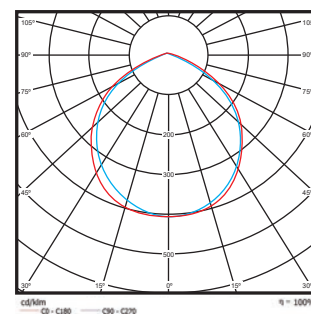

עקומות פוטומטריות

10W

20W

30W

50W