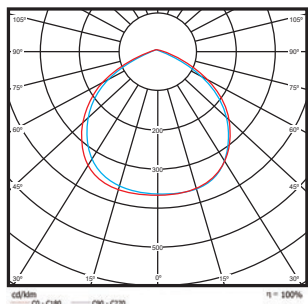

נתונים טכניים 12V

H עומק (cm)	W רוחב (cm)	L אורך (cm)	צבע גוף	CRI	Lm/W	לומן (lm)	גוון אור (K)	מתח הפעלה	הספק (W±5%)	תיאור פריט	מק"ט
3	13	9	שחור	80	90	1080	6500K	12V AC/DC	10W	פנס הצפה דק במיוחד	TAB-12V-10W-D
3	13	9	שחור	80	90	1080	3000K	12V AC/DC	10W	פנס הצפה דק במיוחד	TAB-12V-10W-W
3	13	9	שחור	80	90	1080	אור כחול	12V AC/DC	10W	פנס הצפה דק במיוחד	TAB-12V-10W-BL
3	13	9	שחור	80	90	1080	אור ירוק	12V AC/DC	10W	פנס הצפה דק במיוחד	TAB-12V-10W-GR
3	13	9	שחור	80	90	1080	אור אדום	12V AC/DC	10W	פנס הצפה דק במיוחד	TAB-12V-10W-R

עקומות פוטומטריות

10W

20W

30W

50W

100W

150W

200W