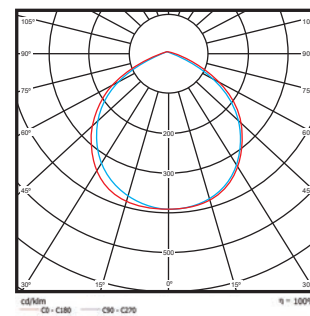

נתונים טכניים 12V

H עומק (cm)	W רוחב (cm)	L אורך (cm)	צבע גוף	CRI	Lm/W	לומן (lm)	גוון אור (K)	מתח הפעלה	הספק (W±5%)	תיאור פריט	מק"ט
3	13	9	שחור	80	90	1080	6500K	12V AC/DC	10W	פנס הצפה דק במיוחד	TAB-12V-10W-D
3	13	9	שחור	80	90	1080	3000K	12V AC/DC	10W	פנס הצפה דק במיוחד	TAB-12V-10W-W
3	13	9	שחור	80	90	1080	אור כחול	12V AC/DC	10W	פנס הצפה דק במיוחד	TAB-12V-10W-BL
3	13	9	שחור	80	90	1080	אור ירוק	12V AC/DC	10W	פנס הצפה דק במיוחד	TAB-12V-10W-GR
3	13	9	שחור	80	90	1080	אור אדום	12V AC/DC	10W	פנס הצפה דק במיוחד	TAB-12V-10W-R

נתונים טכניים חצובות

H עומק (cm)	W רוחב (cm)	L אורך (cm)	צבע גוף	CRI	Lm/W	לומן (lm)	גוון אור (K)	מתח הפעלה	הספק (W±5%)	תיאור פריט	מק"ט
3.5	23	23	שחור	80	90	9000	6500K	AC220V-240V	100W	פנס הצפה דק במיוחד, חצובה	TAB-100W-D-BK-ST
3.5	23.5	23.5	שחור	80	90	18000	6500K	AC220V-240V	200W	פנס הצפה דק במיוחד, חצובה	TAB-200W-D-BK-ST
3.5	14	9.8	שחור	80	90	2x2700	6500K	AC220V-240V	2x30W	פנס הצפה דק במיוחד, חצובה	TAB-30WX2-D-BK-ST
3.5	23	16.5	שחור	80	90	4500	6500K	AC220V-240V	50W	פנס הצפה דק במיוחד, חצובה	TAB-50W-D-BK-ST
3.5	23	16.5	שחור	80	90	2x4500	6500K	AC220V-240V	2x50W	פנס הצפה דק במיוחד, חצובה	TAB-50WX2-D-BK-ST

עקומות פוטומטריות

10W

20W

30W

50W

100W

150W

200W