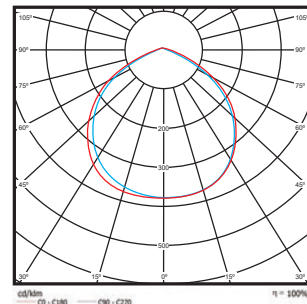

נתונים טכניים 12V

H עומק (cm)	W רוחב (cm)	L אורך (cm)	צבע גוף	CRI	Lm/W	לומן (lm)	גוון אור (K)	מתח הפעלה	הספק (W±5%)	תיאור פריט	מק"ט
3	13	9	שחור	80	90	1080	6500K	12V AC/DC	10W	פנס הצפה דק במיוחד	TAB-12V-10W-D
3	13	9	שחור	80	90	1080	3000K	12V AC/DC	10W	פנס הצפה דק במיוחד	TAB-12V-10W-W
3	13	9	שחור	80	90	1080	אור כחול	12V AC/DC	10W	פנס הצפה דק במיוחד	TAB-12V-10W-BL
3	13	9	שחור	80	90	1080	אור ירוק	12V AC/DC	10W	פנס הצפה דק במיוחד	TAB-12V-10W-GR
3	13	9	שחור	80	90	1080	אור אדום	12V AC/DC	10W	פנס הצפה דק במיוחד	TAB-12V-10W-R

נתונים טכניים חצובות

H עומק (cm)	W רוחב (cm)	L אורך (cm)	צבע גוף	CRI	Lm/W	לומן (lm)	גוון אור (K)	מתח הפעלה	הספק (W±5%)	תיאור פריט	מק"ט
3.5	23	23	שחור	80	90	9000	6500K	AC220V-240V	100W	פנס הצפה דק במיוחד, חצובה	TAB-100W-D-BK-ST
3.5	23.5	23.5	שחור	80	90	18000	6500K	AC220V-240V	200W	פנס הצפה דק במיוחד, חצובה	TAB-200W-D-BK-ST
3.5	14	9.8	שחור	80	90	2x2700	6500K	AC220V-240V	2x30W	פנס הצפה דק במיוחד, חצובה	TAB-30WX2-D-BK-ST
3.5	23	16.5	שחור	80	90	4500	6500K	AC220V-240V	50W	פנס הצפה דק במיוחד, חצובה	TAB-50W-D-BK-ST
3.5	23	16.5	שחור	80	90	2x4500	6500K	AC220V-240V	2x50W	פנס הצפה דק במיוחד, חצובה	TAB-50WX2-D-BK-ST

עקומות פוטומטריות

10W

20W

30W

50W

100W

150W

200W