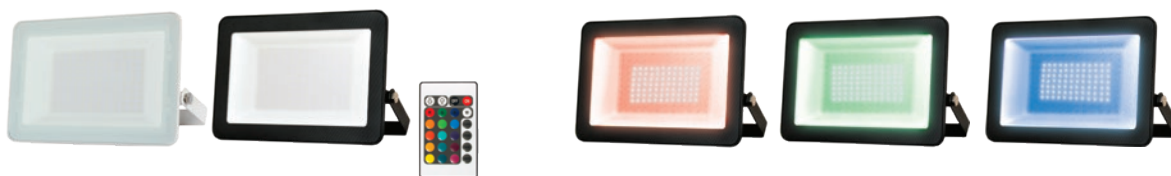

נתונים טכניים צבעוניים

מק"ט	תיאור פריט	הספק (W±5%)	מתח הפעלה	גוון אור (K)	לומן (lm)	Lm/W	CRI	צבע גוף	L אורך (cm)	W רוחב (cm)	H עומק (cm)
TAB-10BL-BK	פנס הצפה דק במיוחד, כחול	10W	AC220V-240V	כחול	900	90	80	שחור	9	13	3.5
TAB-10GN-BK	פנס הצפה דק במיוחד, ירוק	10W	AC220V-240V	ירוק	900	90	80	שחור	9	13	3.5
TAB-10R-BK	פנס הצפה דק במיוחד, אדום	10W	AC220V-240V	אדום	900	90	80	שחור	9	13	3.5
TAB-20BL-BK	פנס הצפה דק במיוחד, כחול	20W	AC220V-240V	כחול	1800	90	80	שחור	9.8	14	3.5
TAB-20GN-BK	פנס הצפה דק במיוחד, ירוק	20W	AC220V-240V	ירוק	1800	90	80	שחור	9.8	14	3.5
TAB-20R-BK	פנס הצפה דק במיוחד, אדום	20W	AC220V-240V	אדום	1800	90	80	שחור	9.8	14	3.5
TAB-20RGB-BK	פנס הצפה דק במיוחד, RGB	20W	AC220V-240V	RGB	1800	90	80	שחור	9.8	14	3.5
TAB-50BL-BK	פנס הצפה דק במיוחד, כחול	50W	AC220V-240V	כחול	4500	90	80	שחור	16.5	23	3.5
TAB-50GN-BK	פנס הצפה דק במיוחד, ירוק	50W	AC220V-240V	ירוק	4500	90	80	שחור	16.5	23	3.5
TAB-50R-BK	פנס הצפה דק במיוחד, אדום	50W	AC220V-240V	אדום	4500	90	80	שחור	16.5	23	3.5
TAB-50RGB-BK	פנס הצפה דק במיוחד, RGB	50W	AC220V-240V	RGB	4500	90	80	שחור	16.5	23	3.5
TAB-50RGB-WH	פנס הצפה דק במיוחד, RGB	50W	AC220V-240V	RGB	4500	90	80	לבן	16.5	23	3.5
TAB-100BL-BK	פנס הצפה דק במיוחד, כחול	100W	AC220V-240V	כחול	9000	90	80	שחור	23	33	3.5
TAB-100GN-BK	פנס הצפה דק במיוחד, ירוק	100W	AC220V-240V	ירוק	9000	90	80	שחור	23	33	3.5
TAB-100R-BK	פנס הצפה דק במיוחד, אדום	100W	AC220V-240V	אדום	9000	90	80	שחור	23	33	3.5
TAB-150BL-BK	פנס הצפה דק במיוחד, כחול	150W	AC220V-240V	כחול	13500	90	80	שחור	23.5	33.5	3.5
TAB-150GN-BK	פנס הצפה דק במיוחד, ירוק	150W	AC220V-240V	ירוק	13500	90	80	שחור	23.5	33.5	3.5