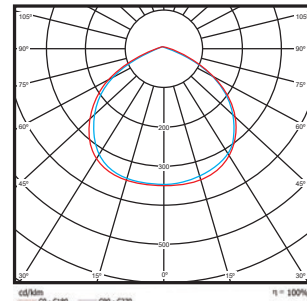

עקומות פוטומטריות

10W

20W

30W

50W