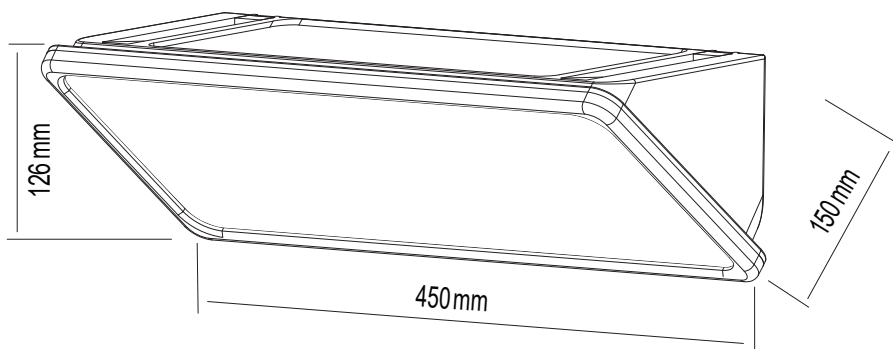

נתונים טכניים

H עומק (mm)	W רוחב (mm)	L אורך (mm)	CRI	Lm/W	מבנה הגוף	לומן (lm)	גוון אור (K)	הספק	תיאור	מק"ט
150	126	450	80	100	ביסוי + ABC חלבי, שחור PC	5000	CCT 3000K/4000K/6000K	50W	גוף תאורה צמוד קיר/חומה	OM-TREO-50W-BK-CCT
150	126	450	80	100	ביסוי + ABC חלבי, אפור PC	5000	CCT 3000K/4000K/6000K	50W	גוף תאורה צמוד קיר/חומה	OM-TREO-50W-GY-CCT
150	126	450	80	100	ביסוי + ABC חלבי, לבן PC	5000	CCT 3000K/4000K/6000K	50W	גוף תאורה צמוד קיר/חומה	OM-TREO-50W-WH-CCT
150	126	450	80	100	ביסוי + ABC חלבי, שחור PC	7000	CCT 3000K/4000K/6000K	70W	גוף תאורה צמוד קיר/חומה	OM-TREO-70W-BK-CCT
150	126	450	80	100	ביסוי + ABC חלבי, אפור PC	7000	CCT 3000K/4000K/6000K	70W	גוף תאורה צמוד קיר/חומה	OM-TREO-70W-GY-CCT
150	126	450	80	100	ביסוי + ABC חלבי, לבן PC	7000	CCT 3000K/4000K/6000K	70W	גוף תאורה צמוד קיר/חומה	OM-TREO-70W-WH-CCT
150	126	450	80	100	ביסוי + ABC חלבי, שחור PC	10,000	CCT 3000K/4000K/6000K	100W	גוף תאורה צמוד קיר/חומה	OM-TREO-100W-BK-CCT
150	126	450	80	100	ביסוי + ABC חלבי, אפור PC	10,000	CCT 3000K/4000K/6000K	100W	גוף תאורה צמוד קיר/חומה	OM-TREO-100W-GY-CCT
150	126	450	80	100	ביסוי + ABC חלבי, לבן PC	10,000	CCT 3000K/4000K/6000K	100W	גוף תאורה צמוד קיר/חומה	OM-TREO-100W-WH-CCT