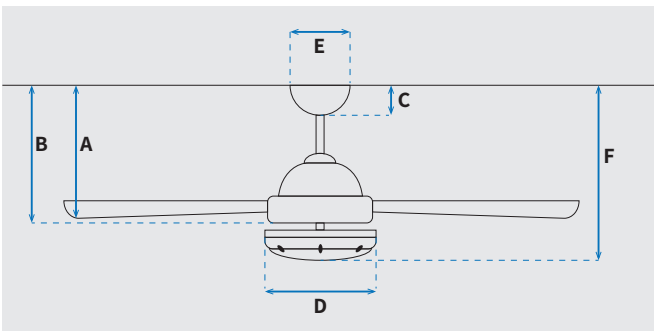

מקט: 73062-2848

מאוורר תקרה דקורטיבי מבית המותג האמריקאי WESTINGHOUSE. בקוטר 42", מתאים לחדרים בגודל עד 20 מ"ר. מנוע עוצמתי ושקט במיוחד בעל יעילות אנרגטית גבוהה, הפעלה באמצעות שלט. גוף תאורה מובנה 20W גוון אור משתנה 3000K, 4000K, 5000K. 15 שנות אחריות על המנוע ושנתיים אחריות על החלקים.

**שרטוט**

**מידות (ס"מ)**

23.7	A. מהתקרה ללהב הנמוך ביותר
32.6	B. מהתקרה לכפתור ההפעלה
6.1	C. מהתקרה לקצה החופה
17.6	D. רוחב כיסוי מנוע
13	E. רוחב חופה
37.9	F. מהתקרה עד קצה חיפוי התאורה

**נתונים טכניים**

כללי	סדרה
Talia	סדרה
שלט	הפעלה באמצעות
3	מספר מהירויות
מצב חורף (פעולה הפוכה של המאוורר)	פונקציות מיוחדות
51.5	עוצמת רעש db
135	זרימת אוויר m <sup>3</sup> /Min
עד 20 מ"ר	מתאים לחדר בגודל
49.1x26.4x24	מידות אריזה (ס"מ)
באמצעות מוט בלבד (כלול)	סוג התקנה
12°	זווית התקנה מקסימלית
15 שנים על המנוע, שנתיים על גוף המאוורר	שנות אחריות

מנוע	סוג מנוע ומידות
SS 153x13mm	סוג מנוע ומידות
235/184/106	סיבובי מנוע לדקה (max)
42W/25W/10.5W	הספק מנוע בוואט (max)
15.01 kW/h	צריכת חשמל kW/h

מאוורר	קוטר באינץ'
"42	קוטר באינץ'
105	קוטר בס"מ
20W LED	סוג גוף תאורה
CCT 3000K/4000K/5000K	גוון אור
1900lm/3000K, 2000lm/4000K, 1950lm/5000K	לומן (max)
IP20 - שימוש פנימי	דרגת אטימות
3	מספר להבים
MDF	חומר גלם להבים
לבן/מייפל בהיר	צבע כנפיים מתהפכות
לבן	גימור גוף
15.25x1.27	אורך מוט (ס"מ)
6.2	משקל נטו (ק"ג)