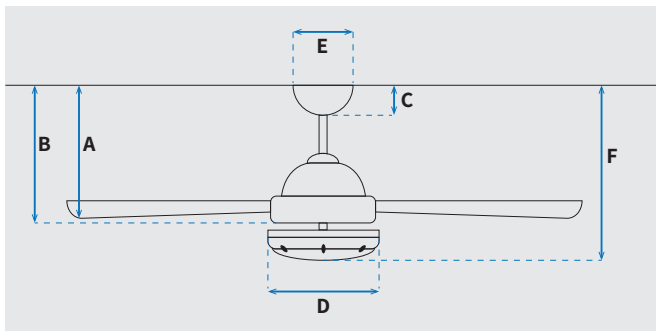

מקט: 73063-2848

שרטוט

מידות (ס"מ)

23.7	A. מהתקרה ללהב הנמוך ביותר
32.6	B. מהתקרה לכפתור ההפעלה
6.1	C. מהתקרה לקצה החופה
17.6	D. רוחב כיסוי מנוע
13	E. רוחב חופה
37.9	F. מהתקרה עד קצה חיפוי התאורה

מאוורר תקרה דקורטיבי מבית המותג האמריקאי WESTINGHOUSE. בקוטר 42", מתאים לחדרים בגודל עד 20 מ"ר. מנוע עוצמתי ושקט במיוחד בעל יעילות אנרגטית גבוהה, הפעלה באמצעות שלט. גוף תאורה מובנה 20W גוון אור משתנה 3000K, 4000K, 5000K. 15 שנות אחריות על המנוע ושנתיים אחריות על החלקים.

נתונים טכניים

כללי	סדרה
Talia	סדרה
שלט	הפעלה באמצעות
3	מספר מהירויות
מצב חורף (פעולה הפוכה של המאוורר)	פונקציות מיוחדות
51.5	עוצמת רעש db
135	זרימת אוויר m ³ /Min
עד 20 מ"ר	מתאים לחדר בגודל
49.1x26.4x24	מידות אריזה (ס"מ)
באמצעות מוט בלבד (כלול)	סוג התקנה
12°	זווית התקנה מקסימלית
15 שנים על המנוע, שנתיים על גוף המאוורר	שנות אחריות

מנוע	סוג מנוע ומידות
SS 153x13mm	סוג מנוע ומידות
235/184/106	סיבובי מנוע לדקה (max)
42W/25W/10.5W	הספק מנוע בוואט (max)
15.01 kW/h	צריכת חשמל kW/h

מאוורר	קוטר באינץ'
"42	קוטר באינץ'
105	קוטר בס"מ
20W LED	סוג גוף תאורה
CCT 3000K/4000K/5000K	גוון אור
1900lm/3000K, 2000lm/4000K, 1950lm/5000K	לומן (max)
IP20 - שימוש פנימי	דרגת אטימות
3	מספר להבים
MDF	חומר גלם להבים
שחור/דובדבן	צבע כנפיים מתהפכות
מתכת שחור	גימור גוף
15.25x1.27	אורך מוט (ס"מ)
6.2	משקל נטו (ק"ג)