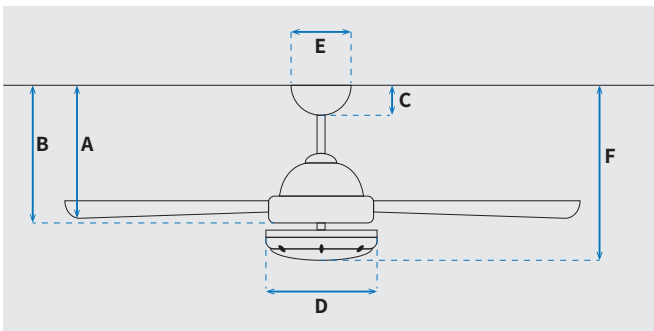

מקט: 73065-2848

מאוורר תקרה דקורטיבי מבית המותג האמריקאי WESTINGHOUSE. בקוטר 48", מתאים לחדרים בגודל עד 20 מ"ר. מנוע עוצמתי ושקט במיוחד בעל יעילות אנרגטית גבוהה, הפעלה באמצעות שלט. גוף תאורה מובנה 20W גוון אור משתנה 3000K, 4000K, 5000K. 15 שנות אחריות על המנוע ושנתיים אחריות על החלקים.

### נתונים טכניים

כללי	סדרה
Talia	סדרה
שלט	הפעלה באמצעות
3	מספר מהירויות
מצב חורף (פעולה הפוכה של המאוורר)	פונקציות מיוחדות
51	עוצמת רעש db
161	זרימת אוויר m <sup>3</sup> /Min
עד 20 מ"ר	מתאים לחדר בגודל
61.1x23.1x25.5	מידות אריזה (ס"מ)
באמצעות מוט בלבד (כלול)	סוג התקנה
12°	זווית התקנה מקסימלית
15 שנים על המנוע, שנתיים על גוף המאוורר	שנות אחריות

### מידות (ס"מ)

23.7	A. מהתקרה ללהב הנמוך ביותר
32.6	B. מהתקרה לכפתור ההפעלה
6.1	C. מהתקרה לקצה החופה
17.6	D. רוחב כיסוי מנוע
13	E. רוחב חופה
37.9	F. מהתקרה עד קצה חיפוי התאורה

### מנוע

SS 153x15mm	סוג מנוע ומידות
202/156/87	סיבובי מנוע לדקה (max)
48.8W/28.1W/10.9W	הספק מנוע בוואט (max)
16.9 kW/h	צריכת חשמל kW/h