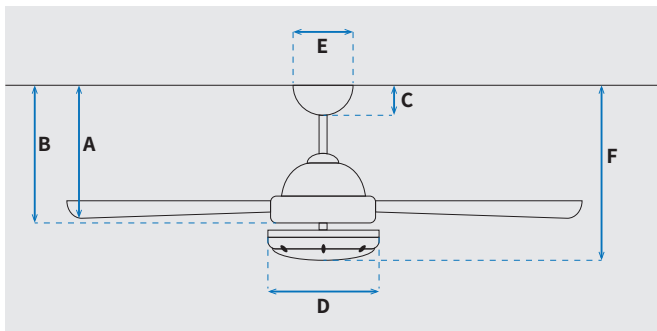

מקט: 73066-2848

מאורר תקרה דקורטיבי מבית המותג האמריקאי WESTINGHOUSE. בקוטר 48", מתאים לחדרים בגודל עד 20 מ"ר. מנוע עוצמתי ושקט במיוחד בעל יעילות אנרגטית גבוהה, הפעלה באמצעות שלט. גוף תאורה מובנה 20W גוון אור משתנה 3000K, 4000K, 5000K. 15 שנות אחריות על המנוע ושנתיים אחריות על החלקים.

שרטוט

מידות (ס"מ)

23.7	A. מהתקרה ללהב הנמוך ביותר
32.6	B. מהתקרה לכפתור ההפעלה
6.1	C. מהתקרה לקצה החופה
17.6	D. רוחב כיסוי מנוע
13	E. רוחב חופה
37.9	F. מהתקרה עד קצה חיפוי התאורה

נתונים טכניים

כללי	סדרה
Talia	סדרה
שלט	הפעלה באמצעות
3	מספר מהירויות
מצב חורף (פעולה הפוכה של המאורר)	פונקציות מיוחדות
51	עוצמת רעש db
161	זרימת אוויר m ³ /Min
עד 20 מ"ר	מתאים לחדר בגודל
61.1x23.1x25.5	מידות אריזה (ס"מ)
באמצעות מוט בלבד (כלול)	סוג התקנה
12°	זווית התקנה מקסימלית
15 שנים על המנוע, שנתיים על גוף המאורר	שנות אחריות

מנוע	סוג מנוע ומידות
SS 153x15mm	סוג מנוע ומידות
202/156/87	סיבובי מנוע לדקה (max)
48.8W/28.1W/10.9W	הספק מנוע בוואט (max)
16.9 kW/h	צריכת חשמל kW/h

מאורר	קוטר באינץ'
"48	קוטר באינץ'
122	קוטר בס"מ
20W LED	סוג גוף תאורה
CCT 3000K/4000K/5000K	גוון אור
1900lm/3000K, 2000lm/4000K, 1950lm/5000K	לומן (max)
IP20 - שימוש פנימי	דרגת אטימות
3	מספר להבים
Plywood	חומר גלם להבים
לבן/מייפל בהיר	צבע כנפיים מתהפכות
לבן	גימור גוף
15.25x1.27	אורך מוט (ס"מ)
6.55	משקל נטו (ק"ג)