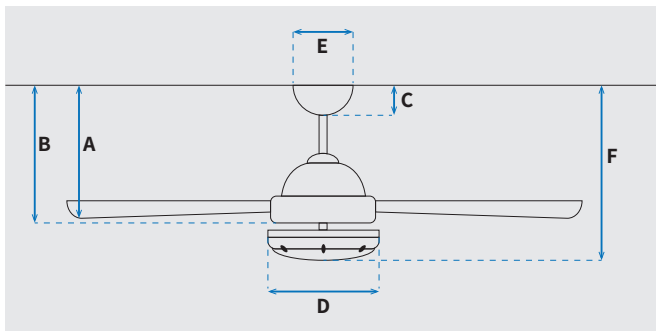

מקט: 73067-2848

מאוורר תקרה דקורטיבי מבית המותג האמריקאי WESTINGHOUSE. בקוטר 52", מתאים לחדרים בגודל עד 36 מ"ר. מנוע עוצמתי ושקט במיוחד בעל יעילות אנרגטית גבוהה, הפעלה באמצעות שלט. גוף תאורה מובנה 20W גוון אור משתנה 3000K, 4000K, 5000K. 15 שנות אחריות על המנוע ושנתיים אחריות על החלקים.

נתונים טכניים

כללי	סדרה
Talia	סדרה
שלט	הפעלה באמצעות
3	מספר מהירויות
מצב חורף (פעולה הפוכה של המאוורר)	פונקציות מיוחדות
52	עוצמת רעש db
174	זרימת אוויר Min/m ³
עד 36 מ"ר	מתאים לחדר בגודל
61.1x23.1x25.5	מידות אריזה (ס"מ)
באמצעות מוט בלבד (כלול)	סוג התקנה
12°	זווית התקנה מקסימלית
15 שנים על המנוע, שנתיים על גוף המאוורר	שנות אחריות

שרטוט

מידות (ס"מ)

23.7	A. מהתקרה ללהב הנמוך ביותר
32.6	B. מהתקרה לכפתור ההפעלה
6.1	C. מהתקרה לקצה החופה
17.6	D. רוחב כיסוי מנוע
13	E. רוחב חופה
37.9	F. מהתקרה עד קצה חיפוי התאורה

מנוע

SS 153x15mm	סוג מנוע ומידות
188/140/80	סיבובי מנוע לדקה (max)
50.5W/28.9W/11.3W	הספק מנוע בוואט (max)
17.7 kW/h	צריכת חשמל kW/h

מאוורר

"52	קוטר באינץ'
132	קוטר בס"מ
20W LED	סוג גוף תאורה
CCT 3000K/4000K/5000K	גוון אור
1900lm/3000K, 2000lm/4000K, 1950lm/5000K	לומן (max)
IP20 - שימוש פנימי	דרגת אטימות
3	מספר להבים
Plywood	חומר גלם להבים
שחור/דובדבן	צבע כנפיים מתהפכות
מתכת שחור	גימור גוף
15.25x1.27	אורך מוט (ס"מ)
6.79	משקל נטו (ק"ג)