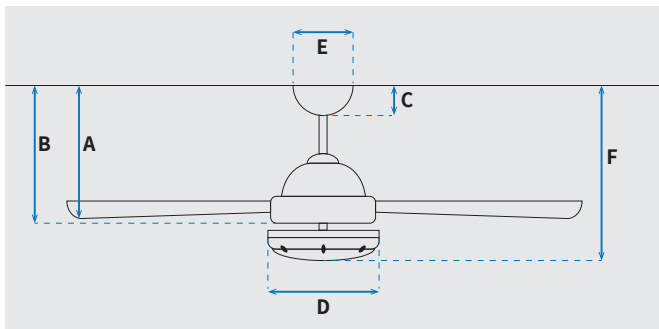

מקט: 73103-2848

DC
MOTOR

מאורר תקרה דקורטיבי מבית המותג האמריקאי WESTINGHOUSE. בקוטר 42", מתאים לחדרים בגודל עד 20 מ"ר. מנוע עוצמתי DC שקט במיוחד בעל יעילות אנרגטית גבוהה, הפעלה באמצעות שלט. גוף תאורה מובנה 36W גוון אור משתנה 6500K, 4000K, 3000K. 15 שנות אחריות על המנוע ושנתיים אחריות על החלקים. ניתן להפעלה עם שעון שבת.

נתונים טכניים

מנוע	
DC Motor 105x15mm	סוג מנוע ומידות
280/230/210/171/140/91	סיבובי מנוע לדקה (max)
19.4W/13.4W/10.4W/6.4W/4.1W/2.3W	הספק מנוע בוואט (max)
0.0194 kW/h	צריכת חשמל מקסימלית kW/h
0.001/0.01	עלות צריכת חשמל מינ'/מקס' לשעה*
0.0023/0.01	עלות צריכת חשמל מינ'/מקס' לילה**

* מחושב לפי קוט"ש 60.07 אגורות כולל מע"מ
** מחושב לפי 8 שעות

כללי	
Valeria	סדרה
שלט	הפעלה באמצעות
6	מספר מהירויות
מצב חורף (פעולה הפוכה של המאורר)	פונקציות מיוחדות
42	עוצמת רעש db
210.2	זרימת אוויר m ³ /Min
עד 20 מ"ר	מתאים לחדר בגודל
55.1x29.6x25.5	מידות אריזה (ס"מ)
באמצעות מוט בלבד (כלול)	סוג התקנה
12°	זווית התקנה מקסימלית
15 שנים על המנוע, שנתיים על גוף המאורר	שנות אחריות

שרטוט

מידות (ס"מ)

28.7	A. מהתקרה ללהב הנמוך ביותר
-	B. מהתקרה לכפתור ההפעלה
6.6	C. מהתקרה לקצה החופה
26.4	D. רוחב כיסוי מנוע
13	E. רוחב חופה
36	F. מהתקרה עד קצה חיפוי התאורה

מאורר	
42"	קוטר באינץ'
105	קוטר בס"מ
36W LED CCT	סוג גוף תאורה
CCT 3000K/4000K/6500K	גוון אור
3500lm/3000K, 3550lm/4000K, 3600lm/6500K (max)	לומן (max)
IP20 - שימוש פנימי	דרגת אטימות
3	מספר להבים
ABS	חומר גלם להבים
לבן	צבע כנפיים
לבן	גימור גוף
15.25x1.27	אורך מוט (ס"מ)
7.5	משקל נטו (ק"ג)