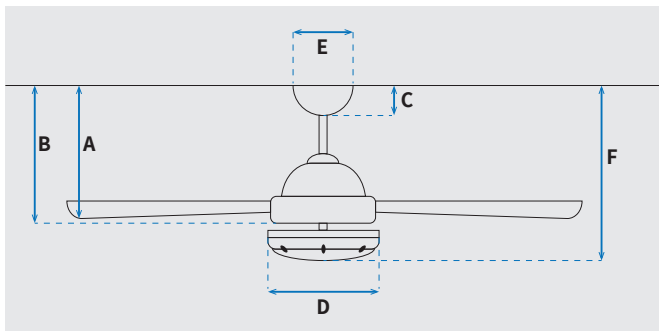

### נתונים טכניים

מנוע	
DC Motor 105x15mm	סוג מנוע ומידות
280	סיבובי מנוע לדקה (max)
19.4W/13.4W/10.4W/6.4W/4.1W/2.3W	הספק מנוע בוואט (max)
0.0194 kW/h	צריכת חשמל מקסימלית kW/h
0.001/0.01	עלות צריכת חשמל מינ'/מקס' לשעה*
0.0023/0.01	עלות צריכת חשמל מינ'/מקס' לילה**

\* מחושב לפי קוט"ש 60.07 אגורות כולל מע"מ  
\*\* מחושב לפי 8 שעות

כללי	
Valeria	סדרה
שלט	הפעלה באמצעות
6	מספר מהירויות
מצב חורף (פעולה הפוכה של המאורר)	פונקציות מיוחדות
42	עוצמת רעש db
162.5	זרימת אוויר m <sup>3</sup> /Min
עד 20 מ"ר	מתאים לחדר בגודל
55.1x29.6x25.5	מידות אריזה (ס"מ)
באמצעות מוט בלבד (כלול)	סוג התקנה
12°	זווית התקנה מקסימלית
15 שנים על המנוע, שנתיים על גוף המאורר	שנות אחריות

### מידות (ס"מ)

28.7	A. מהתקרה ללהב הנמוך ביותר
-	B. מהתקרה לכפתור ההפעלה
6.6	C. מהתקרה לקצה החופה
26.4	D. רוחב כיסוי מנוע
13	E. רוחב חופה
36	F. מהתקרה עד קצה חיפוי התאורה

מאורר	
"42	קוטר באינץ'
105	קוטר בס"מ
36W LED CCT	סוג גוף תאורה
CCT 3000K/4000K/6500K	גוון אור
3500lm/3000K, 3550lm/4000K, 3600lm/6500K (max)	לומן (max)
IP20 - שימוש פנימי	דרגת אטימות
3	מספר להבים
ABS	חומר גלם להבים
לבן	צבע כנפיים
לבן	גימור גוף
15.25x1.27	אורך מוט (ס"מ)
7.5	משקל נטו (ק"ג)