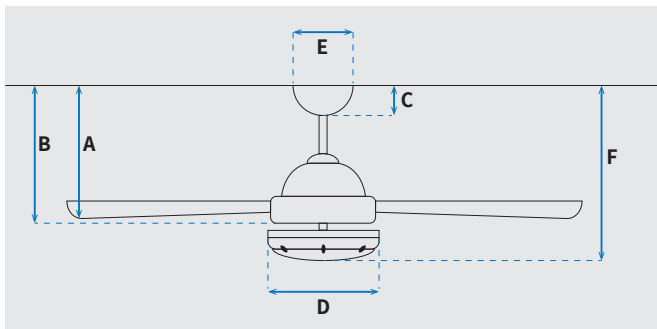

מקט: 73104-2848

DC
MOTOR

מאורר תקרה דקורטיבי מבית המותג האמריקאי WESTINGHOUSE. בקוטר 42", מתאים לחדרים בגודל עד 20 מ"ר. מנוע עוצמתי DC שקט במיוחד בעל יעילות אנרגטית גבוהה, הפעלה באמצעות שלט. גוף תאורה מובנה 36W גוון אור משתנה 6500K, 4000K, 3000K. 15 שנות אחריות על המנוע ושנתיים אחריות על החלקים. ניתן להפעלה עם שעון שבת.

נתונים טכניים

מנוע	
DC Motor 105x15mm	סוג מנוע ומידות
280/230/210/171/140/91	סיבובי מנוע לדקה (max)
19.4W/13.4W/10.4W/6.4W/4.1W/2.3W	הספק מנוע בוואט (max)
0.0194 kW/h	צריכת חשמל מקסימלית kW/h
0.001/0.01	עלות צריכת חשמל מינ'/מקס' לשעה*
0.0023/0.01	עלות צריכת חשמל מינ'/מקס' לילה**

* מחושב לפי קוט"ש 60.07 אגורות כולל מע"מ
** מחושב לפי 8 שעות

כללי	
Valeria	סדרה
שלט	הפעלה באמצעות
6	מספר מהירויות
מצב חורף (פעולה הפוכה של המאורר)	פונקציות מיוחדות
42	עוצמת רעש db
210.2	זרימת אוויר m ³ /Min
עד 20 מ"ר	מתאים לחדר בגודל
55.1x29.6x25.5	מידות אריזה (ס"מ)
באמצעות מוט בלבד (כלול)	סוג התקנה
12°	זווית התקנה מקסימלית
15 שנים על המנוע, שנתיים על גוף המאורר	שנות אחריות

שרטוט

מידות (ס"מ)

28.7	A. מהתקרה ללהב הנמוך ביותר
-	B. מהתקרה לכפתור ההפעלה
6.6	C. מהתקרה לקצה החופה
26.4	D. רוחב כיסוי מנוע
13	E. רוחב חופה
36	F. מהתקרה עד קצה חיפוי התאורה

מאורר	
42"	קוטר באינץ'
105	קוטר בס"מ
CCT 36W LED	סוג גוף תאורה
CCT 3000K/4000K/6500K	גוון אור
3500lm/3000K, 3550lm/4000K, 3600lm/6500K (max)	לומן (max)
IP20 - שימוש פנימי	דרגת אטימות
3	מספר להבים
ABS	חומר גלם להבים
דמוי עץ אלון	צבע כנפיים
לבן	גימור גוף
15.25x1.27	אורך מוט (ס"מ)
7.5	משקל נטו (ק"ג)