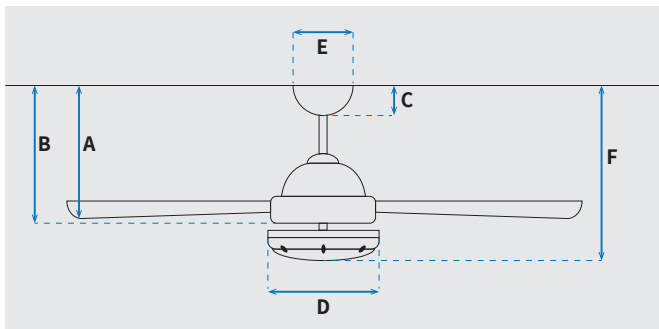

מקט: 73104-2848

DC
MOTOR

מאורר תקרה דקורטיבי מבית המותג האמריקאי WESTINGHOUSE. בקוטר 42", מתאים לחדרים בגודל עד 20 מ"ר. מנוע עוצמתי DC שקט במיוחד בעל יעילות אנרגטית גבוהה, הפעלה באמצעות שלט. גוף תאורה מובנה 36W גוון אור משתנה 6500K, 4000K, 3000K. 15 שנות אחריות על המנוע ושנתיים אחריות על החלקים. ניתן להפעלה עם שעון שבת.

נתונים טכניים

מנוע	
DC Motor 105x15mm	סוג מנוע ומידות
280	סיבובי מנוע לדקה (max)
19.4W/13.4W/10.4W/6.4W/4.1W/2.3W	הספק מנוע בוואט (max)
0.0194 kW/h	צריכת חשמל מקסימלית kW/h
0.001/0.01	עלות צריכת חשמל מינ'/מקס' לשעה*
0.0023/0.01	עלות צריכת חשמל מינ'/מקס' לילה**

* מחושב לפי קוט"ש 60.07 אגורות כולל מע"מ
** מחושב לפי 8 שעות

כללי	
Valeria	סדרה
שלט	הפעלה באמצעות
6	מספר מהירויות
מצב חורף (פעולה הפוכה של המאורר)	פונקציות מיוחדות
42	עוצמת רעש db
162.5	זרימת אוויר m ³ /Min
עד 20 מ"ר	מתאים לחדר בגודל
55.1x29.6x25.5	מידות אריזה (ס"מ)
באמצעות מוט בלבד (כלול)	סוג התקנה
12°	זווית התקנה מקסימלית
15 שנים על המנוע, שנתיים על גוף המאורר	שנות אחריות

שרטוט

מידות (ס"מ)

28.7	A. מהתקרה ללהב הנמוך ביותר
-	B. מהתקרה לכפתור ההפעלה
6.6	C. מהתקרה לקצה החופה
26.4	D. רוחב כיסוי מנוע
13	E. רוחב חופה
36	F. מהתקרה עד קצה חיפוי התאורה

מאורר	
42"	קוטר באינץ'
105	קוטר בס"מ
CCT 36W LED	סוג גוף תאורה
CCT 3000K/4000K/6500K	גוון אור
3500lm/3000K, 3550lm/4000K, 3600lm/6500K (max)	לומן (max)
IP20 - שימוש פנימי	דרגת אטימות
3	מספר להבים
ABS	חומר גלם להבים
דמוי עץ אלון	צבע כנפיים
לבן	גימור גוף
15.25x1.27	אורך מוט (ס"מ)
7.5	משקל נטו (ק"ג)